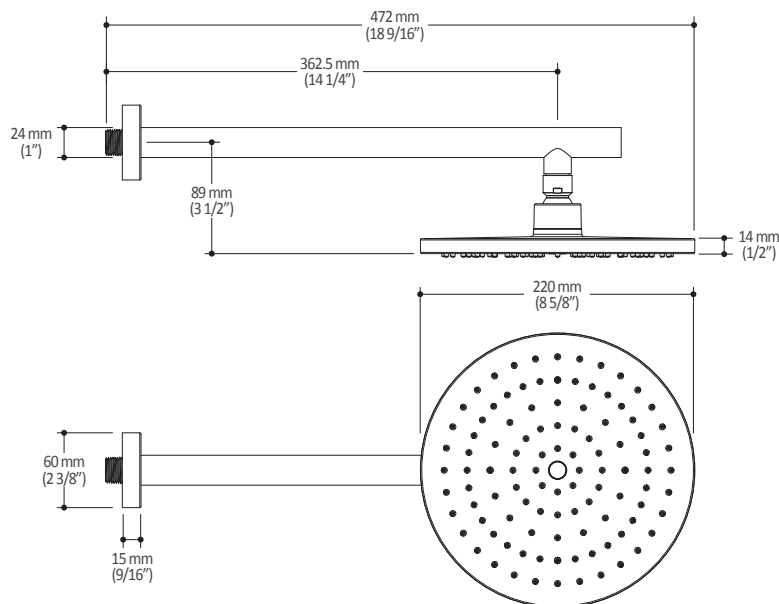

Caractéristiques

- 2 entrées d'eau mâle 1/2NPT vissée ou soudée
- 2 sorties d'eau mâle 1/2NPT vissée ou soudée
- Construction en laiton massif
- Ajustement total de 32 mm (1 1/4")
- Possibilité d'installation dos à dos
- Appuis inclus pour une meilleure stabilité lors de l'installation
- Possibilité de faire fonctionner une seule ou deux composantes simultanément

Dimensions du produit :

Important : Les dimensions sont approximatives et sont sujettes à changements sans préavis. Veuillez vous référer aux instructions d'installation.

Caractéristiques

- Entrée d'eau mâle 1/2NPT sur le bras mural
- Entrée d'eau femelle G1/2 sur la tête de pluie
- Diamètre tête de pluie de 220 mm (8 5/8")
- Système antitartre avec jets de pulvérisation flexibles
- Orientation ajustable avec joint à rotule

Dimensions du produit :

Important : Les dimensions sont approximatives et sont sujettes à changements sans préavis. Veuillez vous référer aux instructions d'installation.

Caractéristiques

- Dimension : 120 mm (4 3/4")
- Système anticalcaire avec jets de pulvérisation flexibles
- Entrée d'eau mâle G1/2
- 2 fonctions directes et 1 position partagée

Dimensions du produit :

Important : Les dimensions sont approximatives et sont sujettes à changements sans préavis. Veuillez vous référer aux instructions d'installation.

Caractéristiques

- Entrée d'eau mâle ou femelle 1/2NPT
- Sortie d'eau mâle G1/2
- Construction en laiton massif
- Fini PVS (Pulvérisation de Vapeur Solide) : procédé de haute technologie protégeant le fini de surface pour une durabilité accrue