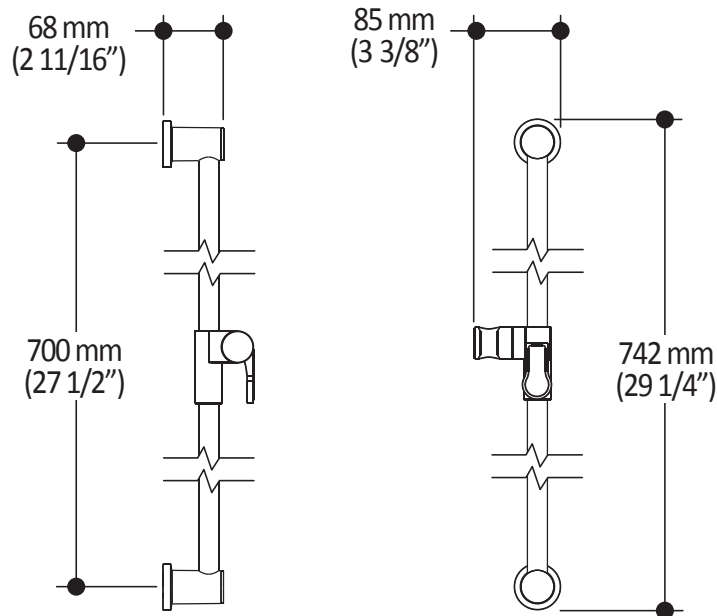

Dimensions du produit :

Important : Les dimensions sont approximatives et sont sujettes à changements sans préavis. Veuillez vous référer aux instructions d'installation.

Caractéristiques

- Entrée d'eau mâle 1/2NPT sur le bras mural
- Entrée d'eau femelle G1/2 sur la tête de pluie
- Diamètre tête de pluie de 220 mm (8 5/8")
- Système antitartre avec jets de pulvérisation flexibles
- Orientation ajustable avec joint à rotule

Dimensions du produit :

Important : Les dimensions sont approximatives et sont sujettes à changements sans préavis. Veuillez vous référer aux instructions d'installation.

Caractéristiques

- Dimension : 120 mm (4 3/4")
- Système anticalcaire avec jets de pulvérisation flexibles
- Entrée d'eau mâle G1/2
- 2 fonctions directes et 1 position partagée

Dimensions du produit :

Important : Les dimensions sont approximatives et sont sujettes à changements sans préavis. Veuillez vous référer aux instructions d'installation.

Caractéristiques

- Hauteur totale de 742 mm (30")
- Système de glissement facile à utiliser
- Système de verrouillage

Dimensions du produit :

Important : Les dimensions sont approximatives et sont sujettes à changements sans préavis. Veuillez vous référer aux instructions d'installation.

Caractéristiques

- Entrée d'eau mâle ou femelle 1/2NPT
- Sortie d'eau mâle G1/2
- Construction en laiton massif
- Fini PVS (Pulvérisation de Vapeur Solide) : procédé de haute technologie protégeant le fini de surface pour une durabilité accrue