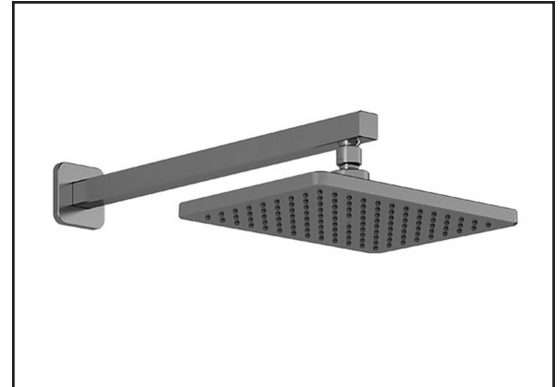

Caractéristiques

- Entrée d'eau mâle 1/2NPT
- Dimension tête de pluie : 260 mm x 188 mm x 16 mm (10 1/4" x 7 3/8" x 5/8")
- Pointes souples pour un nettoyage facile du calcaire
- Orientation ajustable avec joint à rotule
- Bras en laiton massif et tête de pluie en plastique

Couleurs (Finis)

- Chrome : BF1626-110
- Nickel pur PVS : BF1626-125
- Noir mat : BF1626-160

Débit maximal

- 9.5 L/min (2.5 gpm) à 80 psi

Notes d'installation

L'installation doit être conforme aux instructions d'installation fournies avec le produit.

GARANTIE

Kalia inc. garantit ses produits contre tout défaut de matériel ou de fabrication dans des conditions normales d'utilisation et d'entretien. **Veillez vous référer à la garantie Kalia comprise avec chacun des produits pour obtenir plus de détails.**

Dimensions du produit :