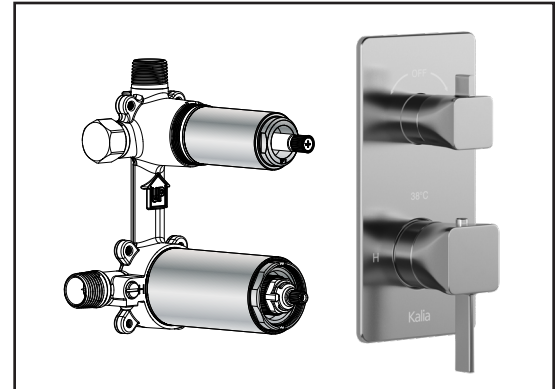

HISTOIRES D'EAU^{MD}

SQUAREONE^{MC}

BF1581

Valve 1/2" de type T/P AQUATONIK^{MC} avec sélecteur intégré 2 voies et finition

SPECIFICATIONS

Caractéristiques

- 2 entrées d'eau mâle 1/2NPT vissée ou soudée
- 2 sorties d'eau mâle 1/2NPT vissée ou soudée
- Construction en laiton massif
- Ajustement total de 32 mm (1 1/4")
- Possibilité d'installation dos à dos
- Appuis inclus pour une meilleure stabilité lors de l'installation
- Possibilité de faire fonctionner une seule ou deux composantes simultanément

Couleurs (Finis)

- Chrome : BF1581-110
- Nickel pur PVS : BF1581-125
- Noir mat : BF1581-160

Débit maximal

- 1 sortie : 22 L/min (5.9 gpm) à 60 psi
- 2 sorties : 23.5 L/min (6.21 gpm) à 60 psi

Certifications

Le modèle spécifié rencontre ou dépasse les normes suivantes ;

CSA B125.1
ASME A112.18.1
ICC A117.1

Notes d'installation

L'installation doit être conforme aux instructions d'installation fournies avec le produit.

GARANTIE

Kalia inc. garantit ses produits contre tout défaut de matériel ou de fabrication dans des conditions normales d'utilisation et d'entretien. **Veillez vous référer à la garantie Kalia comprise avec chacun des produits pour obtenir plus de détails.**