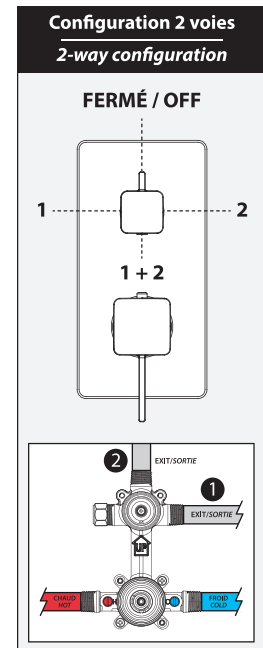

Dimensions du produit :

Important : Les dimensions sont approximatives et sont sujettes à changements sans préavis. Veuillez vous référer aux instructions d'installation.

HISTOIRES D'EAU^{MD}

1355, 2e Rue, Parc industriel
Sainte-Marie (Québec)
Canada G6E 1G9

T 418 387-9090
1 877 GO-KALIA (1 877 465-2542)
F 418 387-9089

KaliaStyle.com