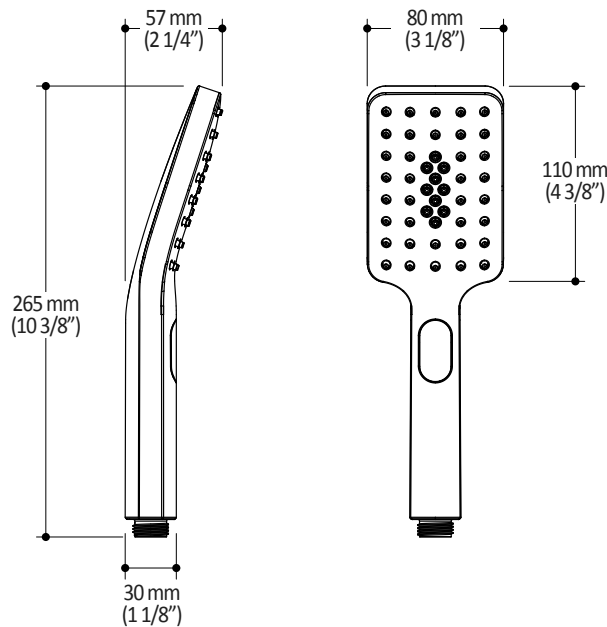

T 418 387-9090
1 877 GO-KALIA (1 877 465-2542)
F 418 387-9089

KaliaStyle.com

Caractéristiques

- Entrée d'eau mâle 1/2NPT
- Dimension tête de pluie : 260 mm x 188 mm x 16 mm (10 1/4" x 7 3/8" x 5/8")
- Pointes souples pour un nettoyage facile du calcaire
- Orientation ajustable avec joint à rotule
- Bras en laiton massif et tête de pluie en plastique

Dimensions du produit :

Important : Les dimensions sont approximatives et sont sujettes à changements sans préavis. Veuillez vous référer aux instructions d'installation.

Caractéristiques

- Entrée d'eau mâle G1/2
- Dimension : 80 mm (3 1/8") x 110 (4 3/8")
- 2 fonctions directes et 1 fonction partagée
- Pointes souples pour un nettoyage facile du calcaire

Dimensions du produit :

Important : Les dimensions sont approximatives et sont sujettes à changements sans préavis. Veuillez vous référer aux instructions d'installation.

Caractéristiques

- Hauteur totale de 775 mm (30 1/2")
- Système de glissement facile à utiliser
- Système de verrouillage

Dimensions du produit :

Important : Les dimensions sont approximatives et sont sujettes à changements sans préavis. Veuillez vous référer aux instructions d'installation.

Caractéristiques

- Entrée d'eau mâle ou femelle 1/2NPT
- Sortie d'eau mâle G1/2
- Construction en laiton massif