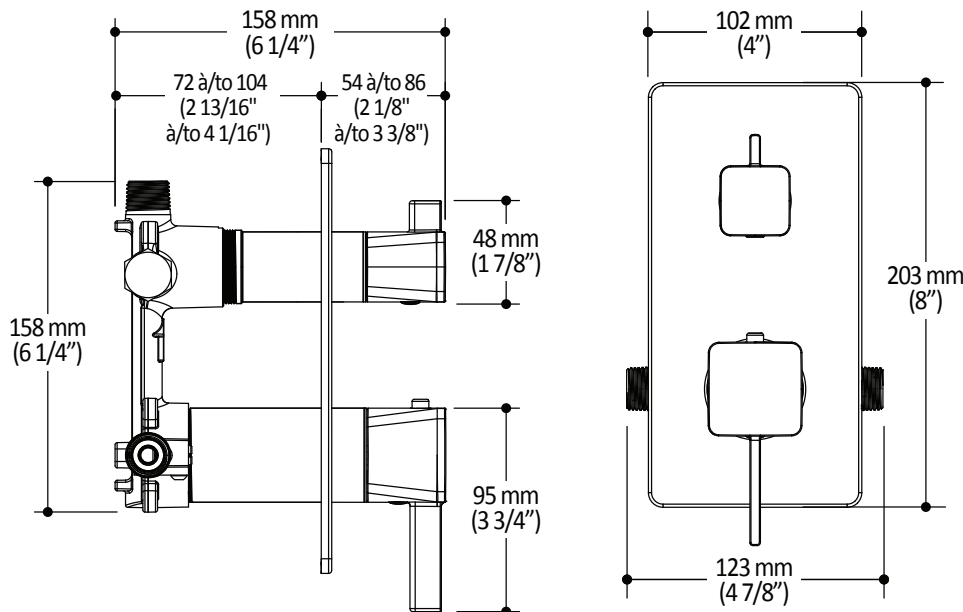

Dimensions du produit :

Important : Les dimensions sont approximatives et sont sujettes à changements sans préavis. Veuillez vous référer aux instructions d'installation.

HISTOIRES D'EAU^{MD}

1355, 2e Rue, Parc industriel
Sainte-Marie (Québec)
Canada G6E 1G9

T 418 387-9090
1 877 GO-KALIA (1 877 465-2542)
F 418 387-9089

KaliaStyle.com