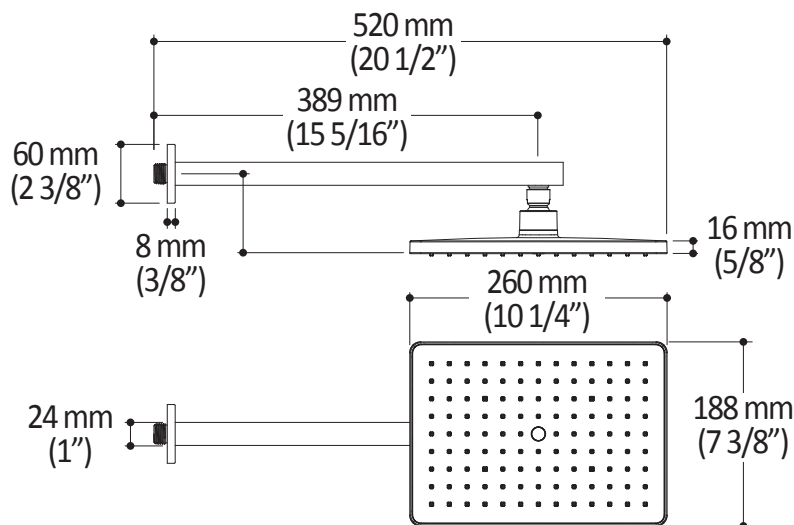

T 418 387-9090
1 877 GO-KALIA (1 877 465-2542)
F 418 387-9089

KaliaStyle.com

Caractéristiques

- Entrée d'eau mâle 1/2NPT
- Dimension tête de pluie : 260 mm x 188 mm x 16 mm (10 1/4" x 7 3/8" x 5/8")
- Pointes souples pour un nettoyage facile du calcaire
- Orientation ajustable avec joint à rotule
- Bras en laiton massif et tête de pluie en plastique

Dimensions du produit :

Important : Les dimensions sont approximatives et sont sujettes à changements sans préavis. Veuillez vous référer aux instructions d'installation.

Caractéristiques

- Entrée d'eau mâle G1/2
- Dimension : 80 mm (3 1/8") x 110 (4 3/8")
- 2 fonctions directes et 1 fonction partagée
- Pointes souples pour un nettoyage facile du calcaire

Dimensions du produit :

Important : Les dimensions sont approximatives et sont sujettes à changements sans préavis. Veuillez vous référer aux instructions d'installation.

Caractéristiques

- Entrée d'eau mâle ou femelle 1/2NPT
- Sortie d'eau mâle G1/2
- Construction en laiton massif