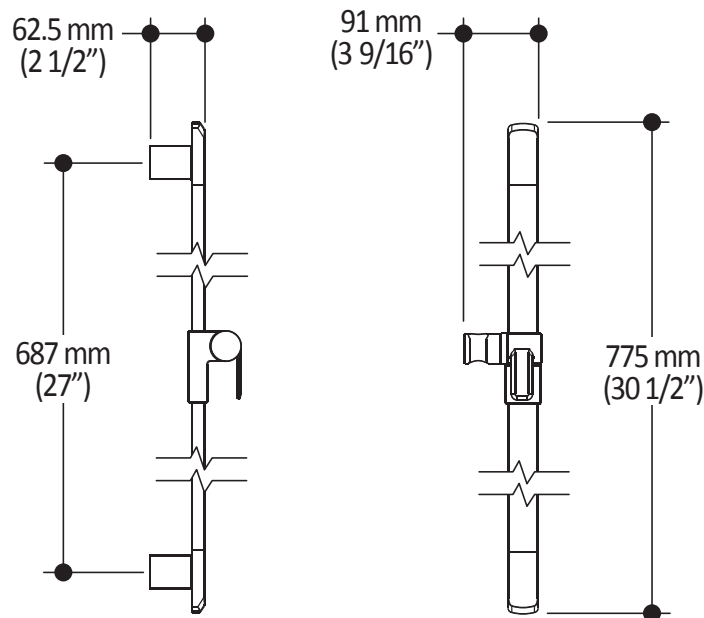

T 418 387-9090
1 877 GO-KALIA (1 877 465-2542)
F 418 387-9089

KaliaStyle.com

Caractéristiques

- Entrée d'eau mâle 1/2NPT
- Dimension tête de pluie : 260 mm x 188 mm x 16 mm (10 1/4" x 7 3/8" x 5/8")
- Pointes souples pour un nettoyage facile du calcaire
- Orientation ajustable avec joint à rotule
- Bras en laiton massif et tête de pluie en plastique

Dimensions du produit :

Important : Les dimensions sont approximatives et sont sujettes à changements sans préavis. Veuillez vous référer aux instructions d'installation.

Caractéristiques

- Entrée d'eau mâle G1/2
- Dimension : 80 mm (3 1/8") x 110 (4 3/8")
- 2 fonctions directes et 1 fonction partagée
- Pointes souples pour un nettoyage facile du calcaire

Dimensions du produit :

Important : Les dimensions sont approximatives et sont sujettes à changements sans préavis. Veuillez vous référer aux instructions d'installation.

Caractéristiques

- Hauteur totale de 775 mm (30 1/2")
- Système de glissement facile à utiliser
- Système de verrouillage

Dimensions du produit :

Important : Les dimensions sont approximatives et sont sujettes à changements sans préavis. Veuillez vous référer aux instructions d'installation.

Caractéristiques

- Entrée d'eau mâle ou femelle 1/2NPT
- Sortie d'eau mâle G1/2
- Construction en laiton massif