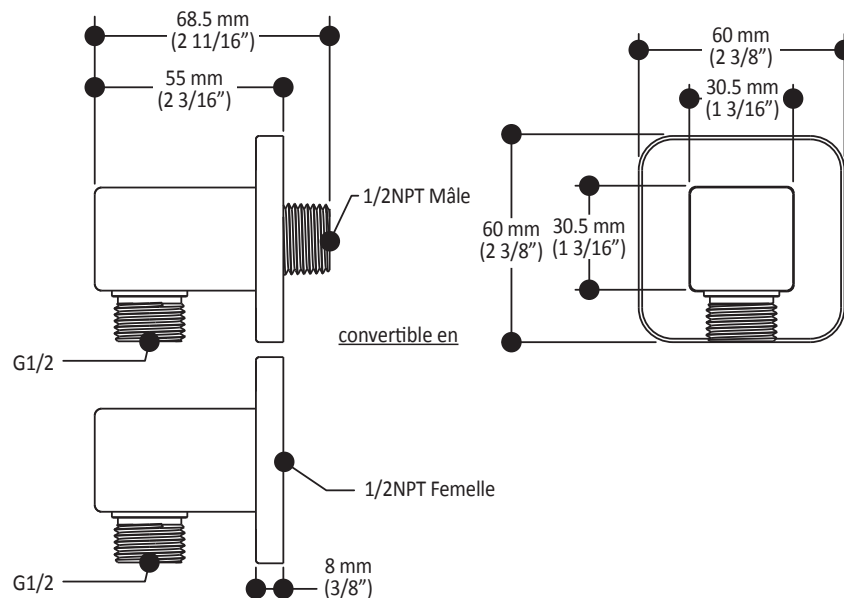

Dimensions du produit :

Important : Les dimensions sont approximatives et sont sujettes à changements sans préavis. Veuillez vous référer aux instructions d'installation.

Caractéristiques

- Entrée d'eau mâle G1/2
- Dimension : 80 mm (3 1/8") x 110 (4 3/8")
- 2 fonctions directes et 1 fonction partagée
- Pointes souples pour un nettoyage facile du calcaire

Dimensions du produit :

Important : Les dimensions sont approximatives et sont sujettes à changements sans préavis. Veuillez vous référer aux instructions d'installation.

Caractéristiques

- Entrée d'eau mâle ou femelle 1/2NPT
- Sortie d'eau mâle G1/2
- Construction en laiton massif

Couleurs (Finis)

- Chrome : 104292-110
- Nickel pur PVS : 104292-125
- Noir mat : 104292-160

Notes d'installation

L'installation doit être conforme aux instructions d'installation fournies avec le produit.

Dimensions du produit :

Important : Les dimensions sont approximatives et sont sujettes à changements sans préavis. Veuillez vous référer aux instructions d'installation.