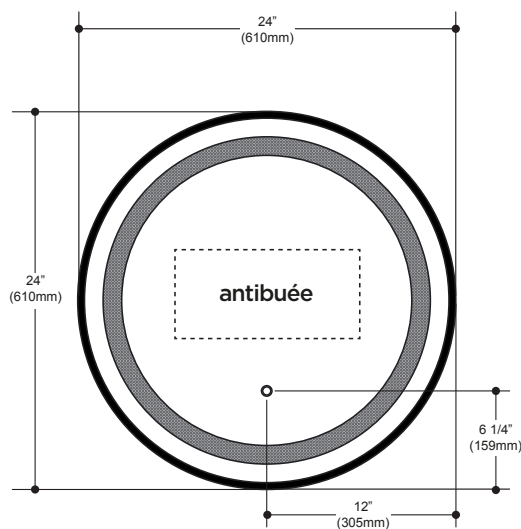

Effect

Miroir rond à éclairage DEL avec bande givrée, cadre noir et interrupteur tactile pour contrôle de température de couleur

24" x 24"
(610 mm x 610 mm)

CARACTÉRISTIQUES

Code	MR1781-570-001
Emballage mm (po)	730 x 720 x 90 (28.7 x 28.3 x 3.5)
Épaisseur du miroir	4 mm
Poids de l'emballage kg (lb)	7.5 (16.5)
Certification	cUL _{us}
Système anti-buée	Inclus
Miroir grossissant (3X)	Non disponible
Réversible	Non
Épaisseur totale du miroir	40.5 mm (1 9/16")
Ouverture automatique par l'interrupteur mural	Oui
Cadrage	Noir

SPÉCIFICATIONS ÉLECTRIQUES

Puissance (watt)	24.2 W
Tension d'entrée (volt)	120 V
Lumens	817 lm
Contrôle de température de couleur par le maintien de l'interrupteur tactile	de 2700k à 6000k
Fréquence	60 Hz
Indice de rendu de couleur (IRC)	90+