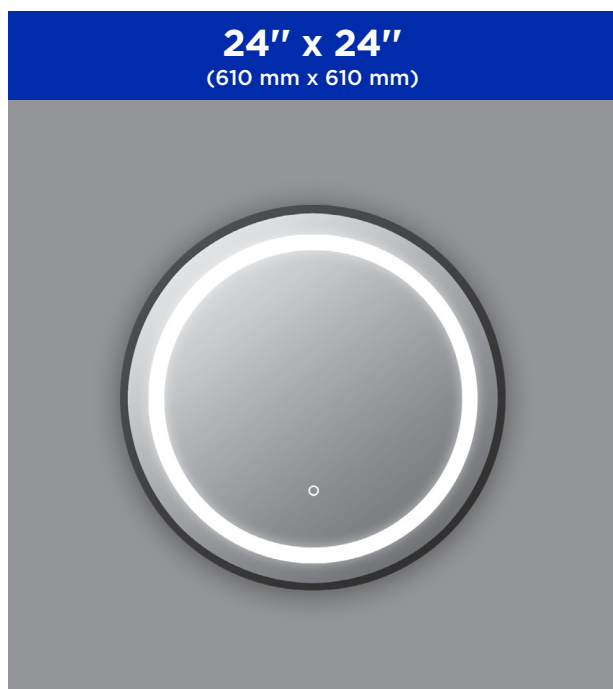

Effect

Miroir rond à éclairage DEL avec bande givrée, cadre noir et interrupteur tactile pour contrôle de température de couleur

24" x 24"
(610 mm x 610 mm)

CARACTÉRISTIQUES

Code	MR1781-570-001
Emballage mm (po)	730 x 720 x 90 (28.7 x 28.3 x 3.5)
Épaisseur du miroir	4 mm
Poids de l'emballage kg (lb)	7.5 (16.5)
Certification	cUL _{us}
Système anti-buée	Inclus
Miroir grossissant (3X)	Non disponible
Réversible	Non
Épaisseur totale du miroir	40.5 mm (1 9/16")
Ouverture automatique par l'interrupteur mural	Oui
Cadrage	Noir

SPÉCIFICATIONS ÉLECTRIQUES

Puissance (watt)	24.2 W
Tension d'entrée (volt)	120 V
Lumens	817 lm
Contrôle de température de couleur par le maintien de l'interrupteur tactile	de 2700k à 6000k
Fréquence	60 Hz
Indice de rendu de couleur (IRC)	90+

-  Interrupteur tactile
-  Bande givrée
-  Antibuée

MR1781

Miraz