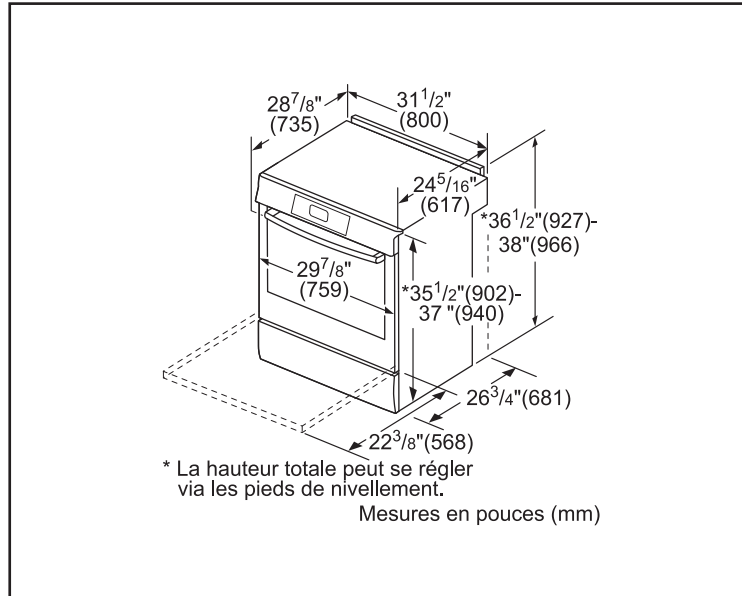

Dimensions générales de l'appareil (HxLxP) (po)	36 1/2 po-38 po x 31 1/2 po x 28 7/8 po
Taille de découpe exigée (HxLxP) (po)	35 1/2 po-37 po x 30 po x 25 po
Hauteur réglable de la cuisinière (po)	1 1/2 po
Taille de la cavité du four (pi ³)	4,6
Dimensions globales de la cavité du four (HxLxP) (po)	17 13/16 po x 24 1/8 po x 18 po
Dimensions de la cavité utilisable du four (HxLxP) (po)	12 5/16 po x 23 1/4 po x 15 1/4 po
Poids net (lb)	229 lb

Notes : Toutes les dimensions (hauteur, largeur et profondeur) sont indiquées en pouces. BSH se réserve le droit absolu et illimité de changer les matériaux du produit et les spécifications en tout temps, sans préavis. Veuillez consulter les instructions d'installation du produit pour les dimensions finales et autres détails avant la découpe.

Détails d'installation

Accessoires - en option

HEZTR301
Grille télescopique de 30 po

HEZBS301
Dossieret bas de 4 po
(acier inoxydable)

HEZ390210
Poêle AutoChef^{MD} de 8 po
pour élément de 6 po

HEZ390220
Poêle AutoChef^{MD} de 9 po
pour élément de 7 po