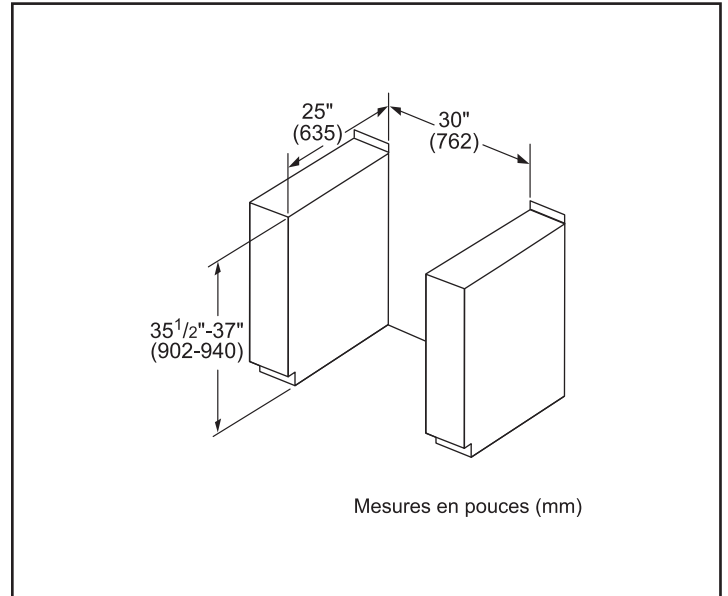

Cuisinière électrique insérée de 30 po

Série 800 – Acier inoxydable noir HEI8046C

BOSCH
Des technologies pour la vie

Détails d'installation

Accessoires - en option

Accessoires : Pour acheter des accessoires, des nettoyeurs et des pièces Bosch, composez le 1-800-944-2904 (du lundi au vendredi de 5 h à 18 h HNP, le samedi de 6 h à 15 h HNP).

Notes : Toutes les dimensions (hauteur, largeur et profondeur) sont indiquées en pouces. BSH se réserve le droit absolu et illimité de changer les matériaux du produit et les spécifications en tout temps, sans préavis. Veuillez consulter les instructions d'installation du produit pour les dimensions finales et autres détails avant la découpe.

Garanties : Veuillez consulter le manuel d'utilisation et d'entretien ou le site Web de Bosch pour la déclaration de garantie limitée.

Pour de plus amples renseignements sur notre gamme complète de produits, veuillez visiter notre site Web au www.bosch-home.ca ou composer le 1 800-944-2904

© BSH Home Appliances Corporation. Tous droits réservés. Bosch est une marque déposée de Robert Bosch GmbH.

08/19 CA