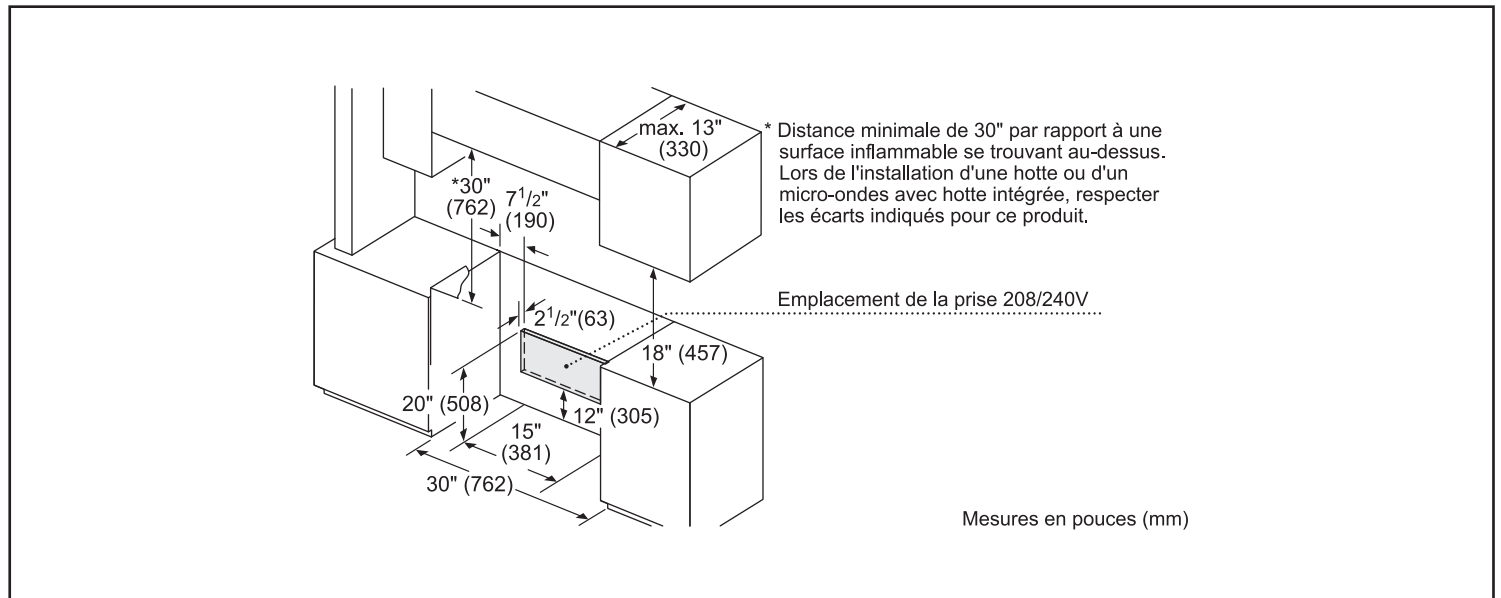

Cuisinière électrique insérée de 30 po

Série 800 – Acier inoxydable noir HEI8046C

BOSCH
Des technologies pour la vie

Détails d'installation

Accessoires - en option

Accessoires : Pour acheter des accessoires, des nettoyeurs et des pièces Bosch, composez le 1-800-944-2904 (du lundi au vendredi de 5 h à 18 h HNP, le samedi de 6 h à 15 h HNP).

Notes : Toutes les dimensions (hauteur, largeur et profondeur) sont indiquées en pouces. BSH se réserve le droit absolu et illimité de changer les matériaux du produit et les spécifications en tout temps, sans préavis. Veuillez consulter les instructions d'installation du produit pour les dimensions finales et autres détails avant la découpe.

Garanties : Veuillez consulter le manuel d'utilisation et d'entretien ou le site Web de Bosch pour la déclaration de garantie limitée.

Pour de plus amples renseignements sur notre gamme complète de produits, veuillez visiter notre site Web au www.bosch-home.ca ou composer le 1 800-944-2904

© BSH Home Appliances Corporation. Tous droits réservés. Bosch est une marque déposée de Robert Bosch GmbH.

08/19 CA