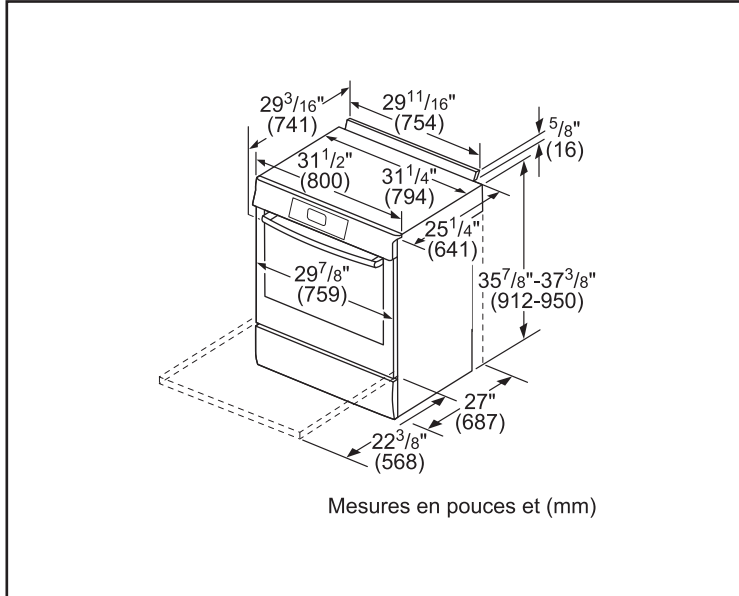

Cuisinière insérée au gaz de 30 po

Série 800 – Acier inoxydable noir HGI8046UC

BOSCH
Des technologies pour la vie

Détails d'installation

Accessoires - en option

Accessoires : Pour acheter des accessoires, des nettoyeurs et des pièces Bosch, visitez le site www.bosch-home.com/us/store ou composez le 1-800-944-2904 (du lundi au vendredi de 5 h à 18 h HNP, le samedi de 6 h à 15 h HNP).

Notes : Toutes les dimensions (hauteur, largeur et profondeur) sont indiquées en pouces. BSH se réserve le droit absolu et illimité de changer les matériaux du produit et les spécifications en tout temps, sans préavis. Veuillez consulter les instructions d'installation du produit pour les dimensions finales et autres détails avant la découpe.

Garanties : Veuillez consulter le manuel d'utilisation et d'entretien ou le site Web de Bosch pour la déclaration de garantie limitée.

Pour de plus amples renseignements sur notre gamme complète de produits, veuillez visiter notre site Web au www.bosch-home.ca ou composer le 1 800-944-2904

© BSH Home Appliances Corporation. Tous droits réservés. Bosch est une marque déposée de Robert Bosch GmbH.