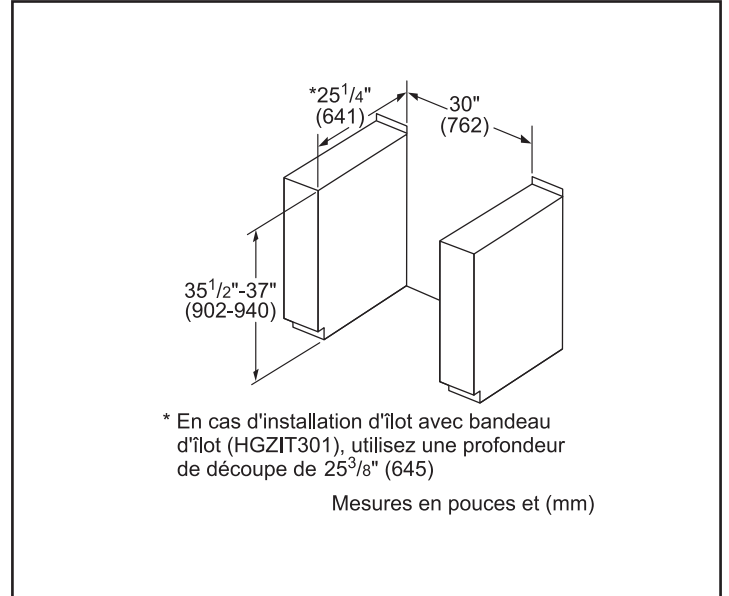

Cuisinière insérée au gaz de 30 po

Série 800 – Acier inoxydable noir HGI8046UC

BOSCH
Des technologies pour la vie

Détails d'installation

Accessoires - en option

Accessoires : Pour acheter des accessoires, des nettoyeurs et des pièces Bosch, visitez le site www.bosch-home.com/us/store ou composez le 1-800-944-2904 (du lundi au vendredi de 5 h à 18 h HNP, le samedi de 6 h à 15 h HNP).

Notes : Toutes les dimensions (hauteur, largeur et profondeur) sont indiquées en pouces. BSH se réserve le droit absolu et illimité de changer les matériaux du produit et les spécifications en tout temps, sans préavis. Veuillez consulter les instructions d'installation du produit pour les dimensions finales et autres détails avant la découpe.

Garanties : Veuillez consulter le manuel d'utilisation et d'entretien ou le site Web de Bosch pour la déclaration de garantie limitée.

Pour de plus amples renseignements sur notre gamme complète de produits, veuillez visiter notre site Web au www.bosch-home.ca ou composer le 1 800-944-2904

© BSH Home Appliances Corporation. Tous droits réservés. Bosch est une marque déposée de Robert Bosch GmbH.