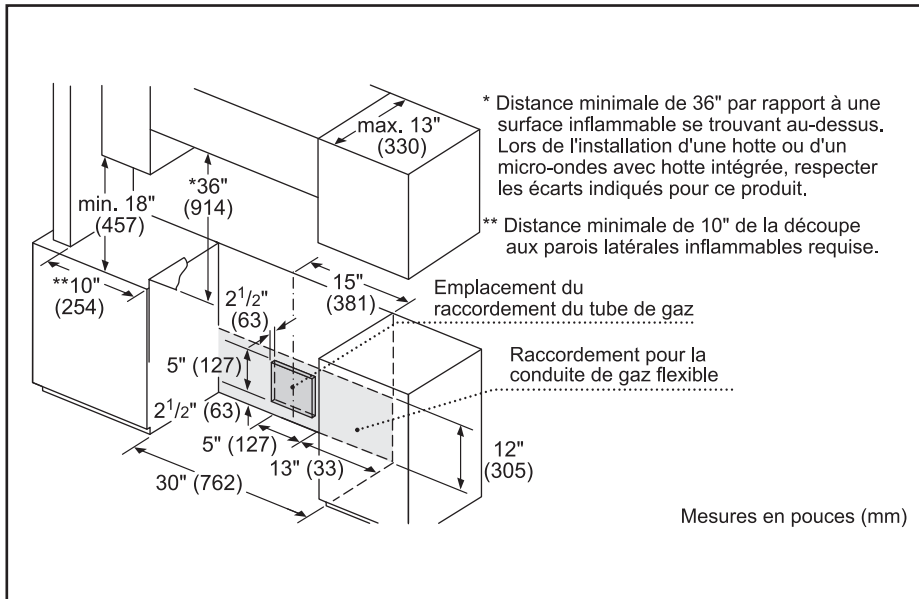

Dimensions et poids

Dimensions générales de l'appareil (HxLxP)	36 1/2 po–38 po x 31 1/2 po x 29 3/16 po
Taille de découpe exigée (HxLxP)	35 1/2 po–37 po x 30 po x 25 1/4 po
Hauteur réglable de la cuisinière	1 1/2 po
Taille de la cavité du four (pi ³)	4,8
Dimensions globales de la cavité du four (HxLxP)	17 13/16 po x 24 1/8 po x 18 po
Dimensions de la cavité utilisable du four (HxLxP)	11 1/2 po x 23 1/4 po x 15 1/4 po
Poids net	228 lb

Notes : Toutes les dimensions (hauteur, largeur et profondeur) sont indiquées en pouces. BSH se réserve le droit absolu et illimité de changer les matériaux du produit et les spécifications en tout temps, sans préavis. Veuillez consulter les instructions d'installation du produit pour les dimensions finales et autres détails avant la découpe.

Détails d'installation

Accessoires - en option

HEZTR301
Grille télescopique de 30 po

HEZ298102
Adaptateur pour poêle wok

HGZBS301
Dossieret bas de 4 po (acier inoxydable)

HGZIT301
Garnitures d'îlot (acier inoxydable)