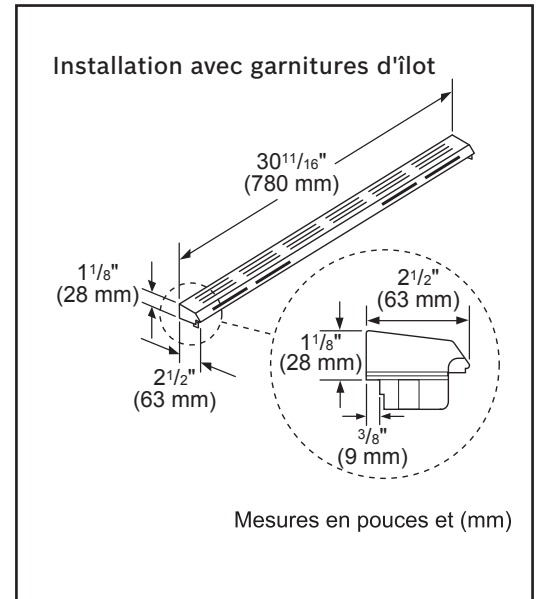

Dimensions et poids

Dimensions générales de l'appareil (HxLxP)	36 1/2 po–38 po x 31 1/2 po x 29 3/16 po
Taille de découpe exigée (HxLxP)	35 1/2 po–37 po x 30 po x 25 1/4 po
Hauteur réglable de la cuisinière	1 1/2 po
Taille de la cavité du four (pi ³)	4,8
Dimensions globales de la cavité du four (HxLxP)	17 13/16 po x 24 1/8 po x 18 po
Dimensions de la cavité utilisable du four (HxLxP)	11 1/2 po x 23 1/4 po x 15 1/4 po
Poids net	228 lb

Notes : Toutes les dimensions (hauteur, largeur et profondeur) sont indiquées en pouces. BSH se réserve le droit absolu et illimité de changer les matériaux du produit et les spécifications en tout temps, sans préavis. Veuillez consulter les instructions d'installation du produit pour les dimensions finales et autres détails avant la découpe.

Détails d'installation

Accessoires - en option

HEZTR301
Grille télescopique de 30 po

HEZ298102
Adaptateur pour poêle wok

HGZBS301
Dossieret bas de 4 po (acier inoxydable)

HGZIT301
Garnitures d'îlot (acier inoxydable)