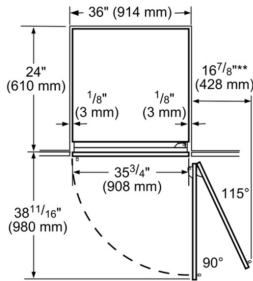

**Réfrigérateur combiné intégré, 36",
Panel Ready
T36IB905SP**

** La poignée de porte doit être ajoutée à cette dimension