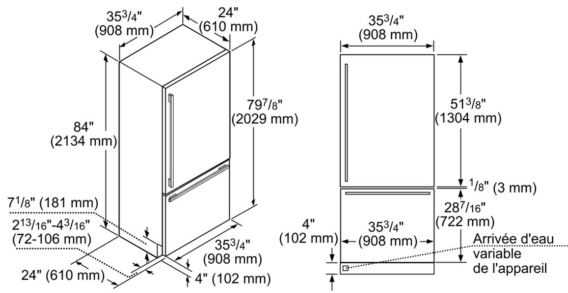

**Réfrigérateur combiné intégré, 36",
Panel Ready
T36IB905SP**

** La poignée de porte doit être ajoutée à cette dimension