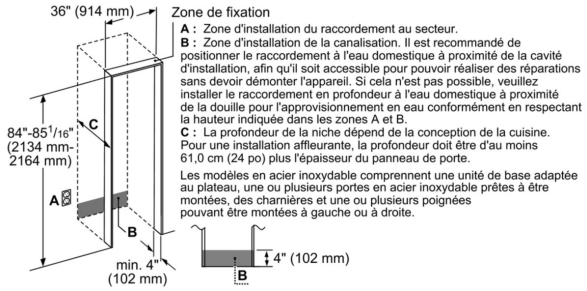

**Réfrigérateur combiné intégré, 36",
Panel Ready
T36IB905SP**

** La poignée de porte doit être ajoutée à cette dimension