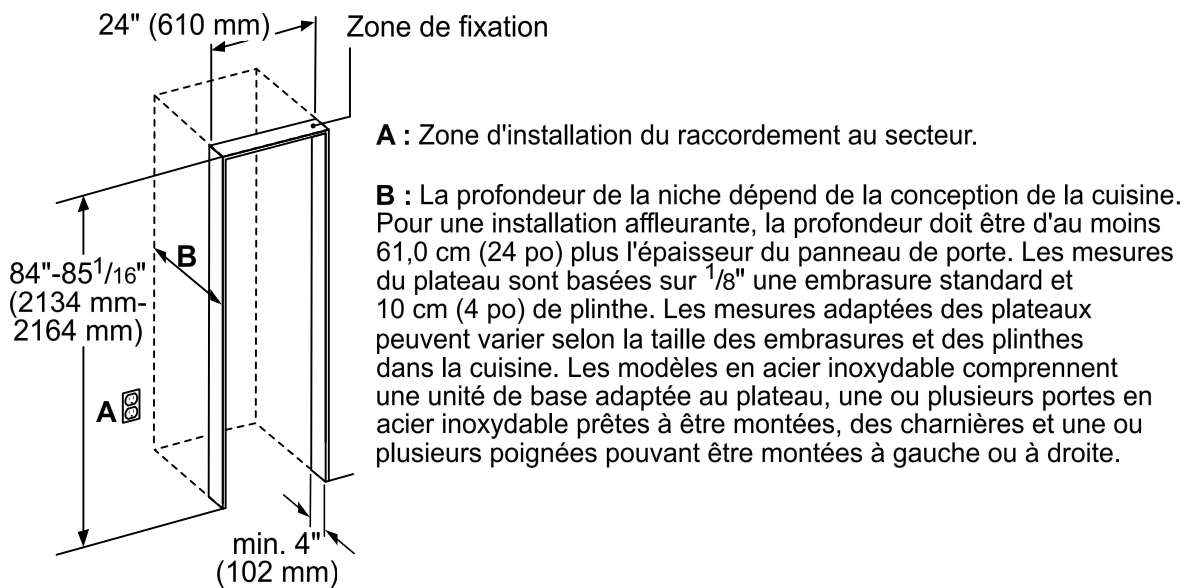

T24IW905SP

COLONNE DE PRÉSERVATION DU VIN ENCASTRÉE DE 24 PO

COLLECTION FREEDOMMD, PRÊT POUR PANNEAU

GARANTIE	
Limitée, sur tout l'appareil, pièces et main-d'œuvre sur n'importe quelle pièce défectueuse du réfrigérateur en raison d'un défaut de fabrication	2 ans
Garantie limitée sur système* de réfrigération hermétique, pièces et main d'oeuvre	3 à 6 ans
Garantie limitée sur système* de réfrigération hermétique, pièces seulement	7 à 12 ans
Garantie limitée anticorrosion de l'acier inoxydable	Toute la vie

*Le système de réfrigération hermétique comprend le compresseur, l'évaporateur, le condenseur, le déshydrateur/passoire et le tuyau de raccordement

DIMENSIONS DE LA DÉCOUPE