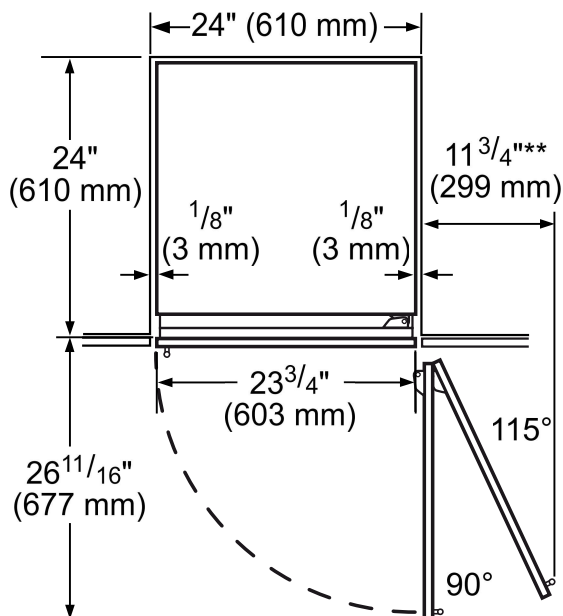

DÉTAILS TECHNIQUES

Watts (W)	350 W
Courant (A)	15 A
Volts (V)	110-120 V
Fréquence (Hz)	60 Hz
Longueur du cordon d'alimentation (po)	118
Type de fiche d'alimentation	120 V-3 broches

DIMENSIONS ET POIDS

Dimensions de l'appareil ménager (H x L x P) (po)	83 3/4 po* x 23 3/4 po x 24 po
Taille de découpe exigée (H x L x P) (po)	84 po x 24 po x 25 po
Poids brut / net (lb)	344 / 366 lb

EFFICACITÉ

Homologué ENERGY STARMD	Non
Consommation d'énergie annuelle	179 kWh

*Hauteur réglable : +/- 1/2 po (+/- 13 mm)

T24IW905SP

COLONNE DE PRÉSERVATION DU VIN ENCASTRÉE DE 24 PO

COLLECTION FREEDOMMD, PRÊT POUR PANNEAU

** La poignée de la porte doit être ajoutée à cette dimension

* Dépend de l'épaisseur de la porte de meuble.
3/4" (19 mm) convient pour la porte en acier inox. (accessoire en option).