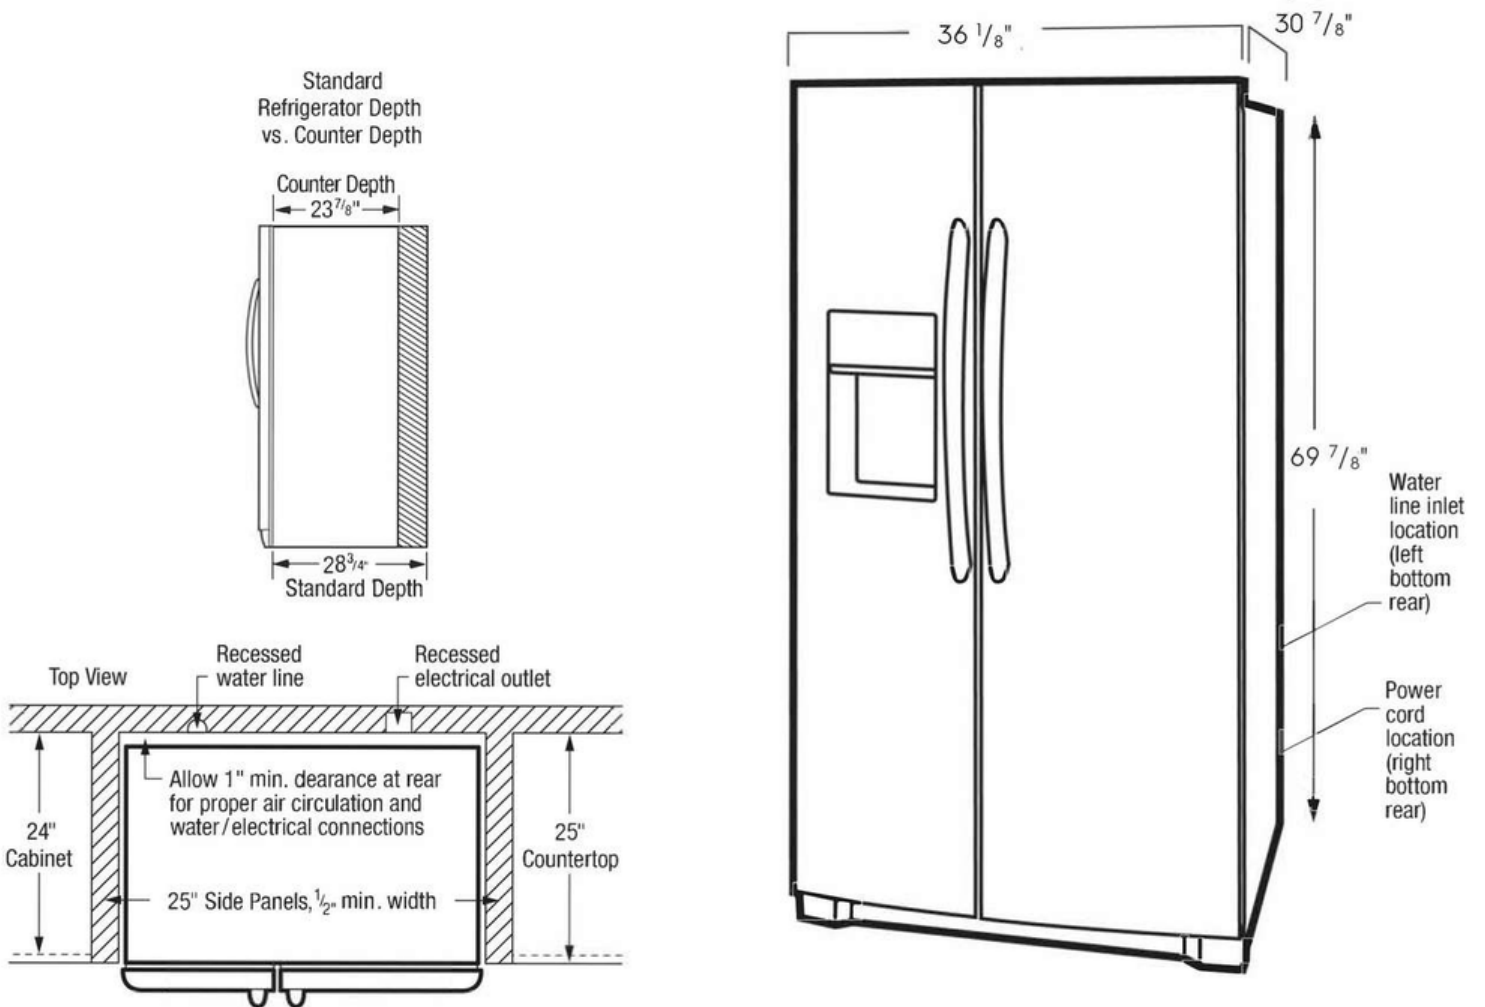

Frigidaire Gallery

Réfrigérateur à profondeur de comptoir côte à côte GRSC2352AF, GRSC2352AD
de 22,2 pi cu 36 po

Version : 02/21

EMARQUE: Ce document n'est destiné qu'à la planification. Toujours consulter les codes locaux et nationaux d'électricité, de plomberie et d'installation d'appareils à gaz. Consulter le guide d'installation du produit à frigidaire.ca pour obtenir des instructions détaillées sur l'installation. Les caractéristiques techniques peuvent changer. Renseignements sur les accessoires disponibles en ligne à frigidaire.ca