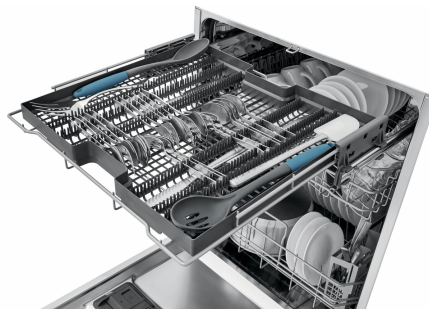

FDSH4501AS

Lave-vaisselle intégré de 24 po avec EvenDry™

Le lave-vaisselle à cuvette en acier inoxydable intégré 24^{MC} de Frigidaire offre une meilleure couverture d'eau avec notre bras BladeSpray pour que vous ayez un nettoyage complet d'un coin à l'autre. Le chargement et le déchargement sont plus faciles avec notre troisième tablette. Et vous pouvez vous attendre à ce que votre vaisselle soit sèche dès la première fois grâce à notre système EvenDry(TM).

Grille du troisième niveau

Gagnez du temps de chargement et de déchargement et rangez-en plus avec un panier de troisième niveau qui peut facilement contenir des ustensiles, des instruments et des outils de cuisine.

Obtenir une vaisselle remarquablement sèche avec le système EvenDry™

Avec le système EvenDryMC à ventilateur, l'air circule uniformément et l'humidité est éliminée pour une vaisselle propre et sans tache chaque fois.