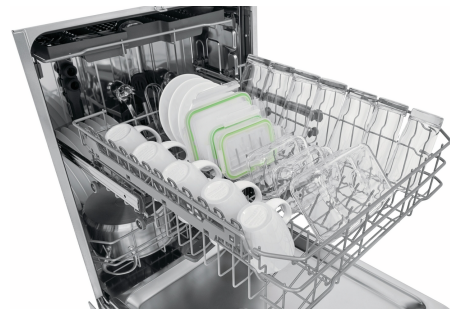

FDSH4501AS

Lave-vaisselle intégré de 24 po avec EvenDry™

Le lave-vaisselle à cuvette en acier inoxydable intégré 24^{MC} de Frigidaire offre une meilleure couverture d'eau avec notre bras BladeSpray pour que vous ayez un nettoyage complet d'un coin à l'autre. Le chargement et le déchargement sont plus faciles avec notre troisième tablette. Et vous pouvez vous attendre à ce que votre vaisselle soit sèche dès la première fois grâce à notre système EvenDry(TM).

Grille du troisième niveau

Gagnez du temps de chargement et de déchargement et rangez-en plus avec un panier de troisième niveau qui peut facilement contenir des ustensiles, des instruments et des outils de cuisine.

Obtenir une vaisselle remarquablement sèche avec le système EvenDry™

Avec le système EvenDryMC à ventilateur, l'air circule uniformément et l'humidité est éliminée pour une vaisselle propre et sans tache chaque fois.