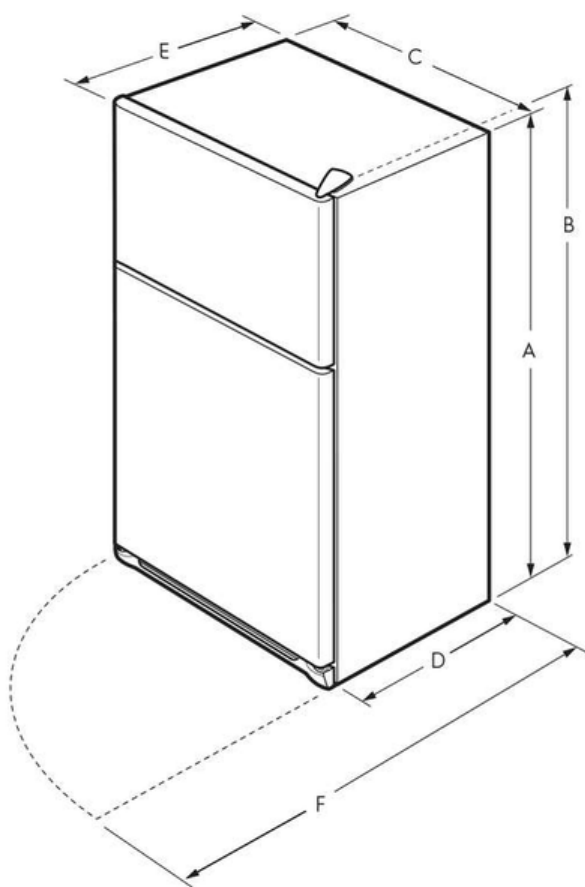

Frigidaire Gallery

Réfrigérateur avec congélateur supérieur de 20,0 pi CU FGHT2055VF, FGHT2055VD

Version : 04/21

A	65 ⁷/₈"
B	66 ³/₈"
C	30"
D	28 ¹/₄"
E	32"
F	58 ⁵/₈"