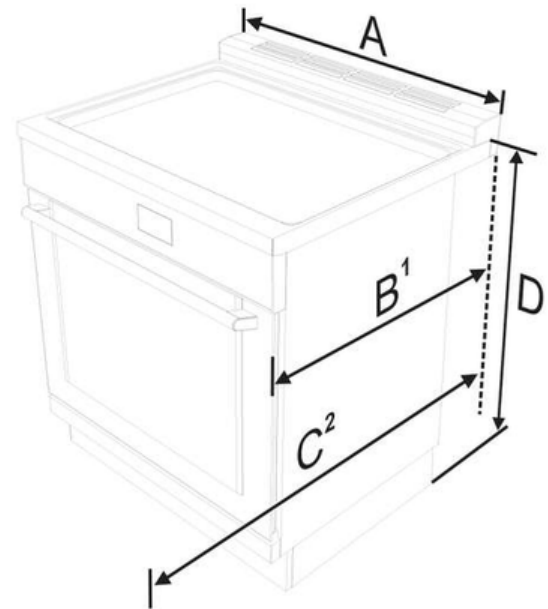

Cuisinière autoportante biénergie de 30 po

ECFD3068AS

Version : 09/21

E	min. 762 mm	min. 30"
F	628 mm	24" 5/8
G	min. 508 mm	min. 20"
H	min. 762 mm	min. 30"
I	min. 457 mm	min. 18"
J	max. 330 mm	max. 13"

A	760 mm	29" 15/16"
B¹	min: 654 mm max: 658 mm	min: 25 3/4" max: 25 14/16"
C²	1186 mm	46 11/16"
D	min: 898 mm max: 930 mm	min: 35 6/16" max: 36 5/8"