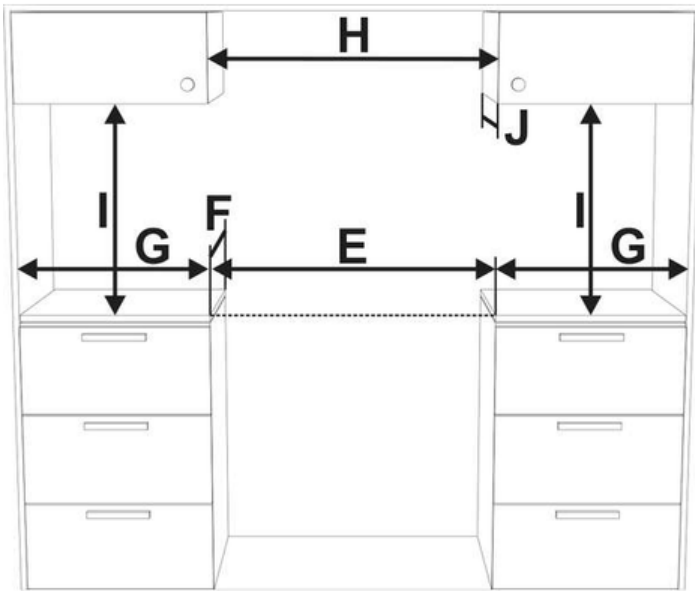

Contrôles

Mode Shabbat	Oui
--------------	-----

Afficheur

Emplacement de contrôle	Avant
Type d'affichage	LED

Dimensions et volume

Hauteur minimum	35 3/8 po
Hauteur maximale	36 5/8 po
Largeur	29.938 po
Profondeur	25 7/8 po
Profondeur avec porte ouverte à 90°	46.688 po
Hauteur intérieure du four	17 24/100 po
Largeur intérieure du four	24 1/4 po
Profondeur intérieure du four	16 po
Capacité du four	4.6 pi 3

Cuisinière autoportante biénergie de 30 po

ECFD3068AS

Version : 09/21

E	min. 762 mm	min. 30"
F	628 mm	24" 5/8
G	min. 508 mm	min. 20"
H	min. 762 mm	min. 30"
I	min. 457 mm	min. 18"
J	max. 330 mm	max. 13"

A	760 mm	29" 15/16"
B¹	min: 654 mm max: 658 mm	min: 25 3/4" max: 25 14/16"
C²	1186 mm	46 11/16"
D	min: 898 mm max: 930 mm	min: 35 6/16" max: 36 5/8"