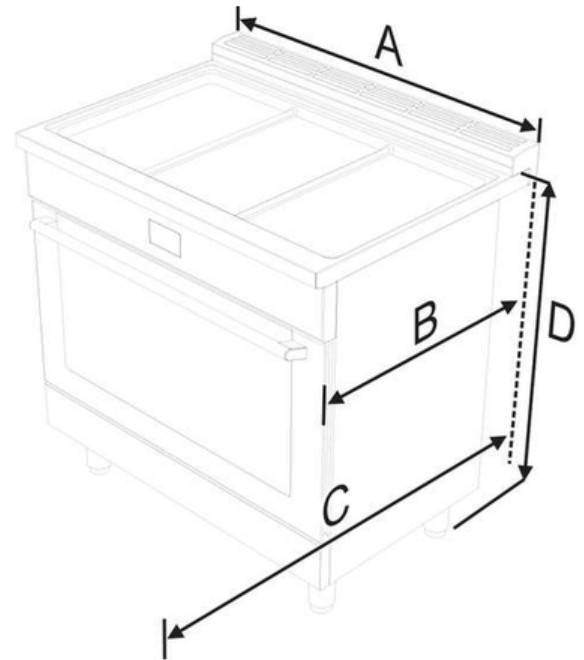

Cuisinière autoportante biénergie de 36 po

ECFD3668AS

Version : 09/21

E	min. 914 mm	min. 36"
F	628 mm	24" 5/8
G	min. 508 mm	min. 20"
H	min. 914 mm	min. 36"
I	min. 457 mm	min. 18"
J	max. 330 mm	max. 13"

A	912.4 mm	35 15/16"
B	min: 654 mm max: 658 mm	min: 25 3/4" max: 25 7/8"
C	1116 mm	43 15/16"
D	min: 903 mm max: 929 mm	min: 35 9/16" max: 36 9/16"