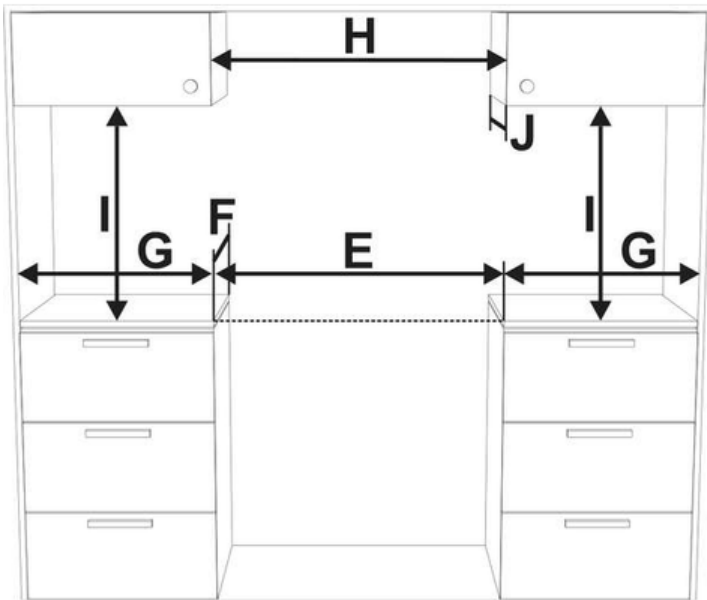

Contrôles

Mode Shabbat	Oui
--------------	-----

Afficheur

Emplacement de contrôle	Avant
Type d'affichage	LED

Dimensions et volume

Hauteur minimum	35.563 po
Hauteur maximale	36.563 po
Largeur	35.938 po
Profondeur	25 7/8 po
Profondeur avec porte ouverte à 90°	43 94/100 po
Hauteur intérieure du four	14 1/2 po
Largeur intérieure du four	28 1/4 po
Profondeur intérieure du four	16 1/2 po
Capacité du four	4.4 pi 3

Cuisinière autoportante biénergie de 36 po

ECFD3668AS

Version : 09/21

E	min. 914 mm	min. 36"
F	628 mm	24" 5/8
G	min. 508 mm	min. 20"
H	min. 914 mm	min. 36"
I	min. 457 mm	min. 18"
J	max. 330 mm	max. 13"

A	912.4 mm	35 15/16"
B	min: 654 mm max: 658 mm	min: 25 3/4" max: 25 7/8"
C	1116 mm	43 15/16"
D	min: 903 mm max: 929 mm	min: 35 9/16" max: 36 9/16"