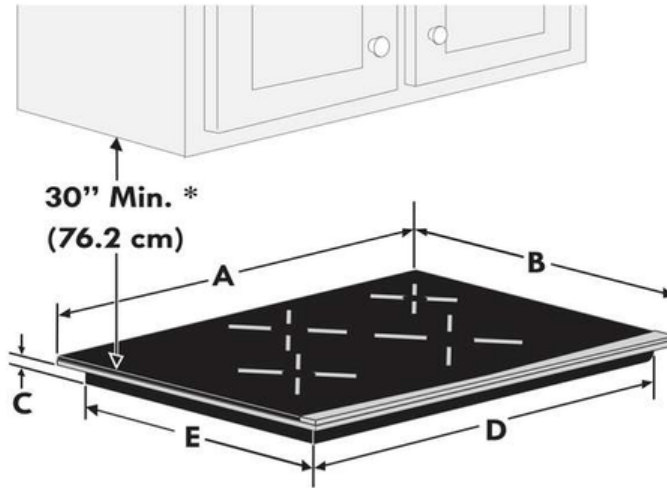

### Dimensions et volume

Hauteur	4 3/8 po
Largeur	36 3/4 po
Profondeur	21 3/8 po
Largeur maximale de la découpe	36 1/8 po
Largeur minimum de la découpe	33 7/8 po

\* 30" (76.2 cm) min. for unprotected cabinet and 24" (61 cm) min. for cabinet with protected bottom surface.

Cooktop Dimensions

Cooktop Cutout Dimensions

COOKTOP DIMENSIONS					CUTOUT DIMENSIONS				
A. WIDTH	B. DEPTH	C. HEIGHT	D. WIDTH	E. DEPTH	F. WIDTH		G. DEPTH		H. HEIGHT
					Min.	Max.	Min.	Max.	
30 <sup>5</sup> / <sub>8</sub> (77.8)	21 <sup>3</sup> / <sub>8</sub> (54.4)	2 <sup>7</sup> / <sub>8</sub> (7.3)	28 <sup>1</sup> / <sub>4</sub> (71.8)	19 <sup>3</sup> / <sub>8</sub> (49.2)	28 <sup>1</sup> / <sub>2</sub> (72.4)	29 <sup>7</sup> / <sub>8</sub> (75.9)	19 <sup>5</sup> / <sub>8</sub> (49.9)	20 <sup>1</sup> / <sub>2</sub> (52.1)	3 <sup>5</sup> / <sub>8</sub> (9.2)
36 <sup>3</sup> / <sub>4</sub> (93.4)	21 <sup>3</sup> / <sub>8</sub> (54.4)	2 <sup>7</sup> / <sub>8</sub> (7.3)	33 <sup>5</sup> / <sub>8</sub> (85.4)	18 <sup>7</sup> / <sub>8</sub> (47.9)	33 <sup>7</sup> / <sub>8</sub> (86.0)	36 <sup>1</sup> / <sub>8</sub> (91.8)	19 <sup>1</sup> / <sub>8</sub> (48.6)	20 <sup>1</sup> / <sub>2</sub> (52.1)	3 <sup>5</sup> / <sub>8</sub> (9.2)