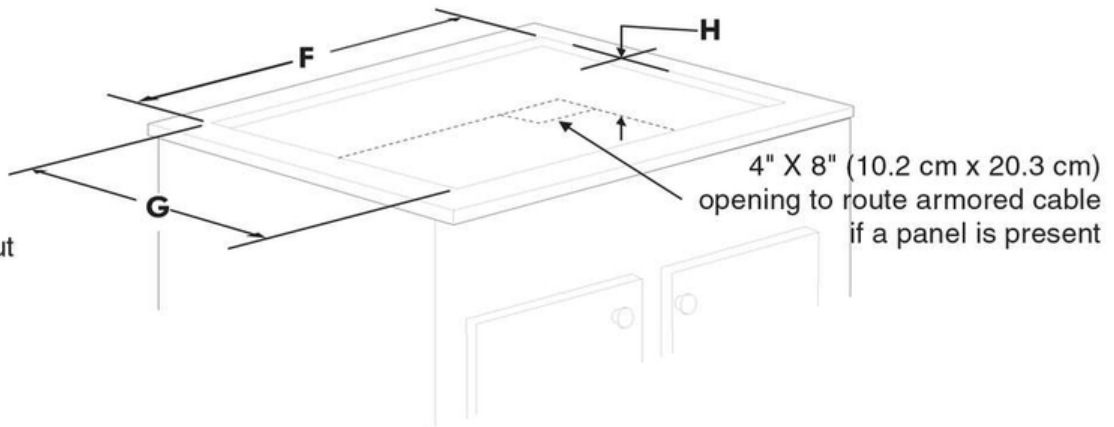

### Dimensions et volume

Hauteur	4 3/8 po
Largeur	36 3/4 po
Profondeur	21 3/8 po
Largeur maximale de la découpe	36 1/8 po
Largeur minimum de la découpe	33 7/8 po

\* 30" (76.2 cm) min. for unprotected cabinet and 24" (61 cm) min. for cabinet with protected bottom surface.

Cooktop Dimensions

Cooktop Cutout Dimensions

COOKTOP DIMENSIONS					CUTOUT DIMENSIONS				
A. WIDTH	B. DEPTH	C. HEIGHT	D. WIDTH	E. DEPTH	F. WIDTH		G. DEPTH		H. HEIGHT
					Min.	Max.	Min.	Max.	
30 <sup>5</sup> / <sub>8</sub> (77.8)	21 <sup>3</sup> / <sub>8</sub> (54.4)	2 <sup>7</sup> / <sub>8</sub> (7.3)	28 <sup>1</sup> / <sub>4</sub> (71.8)	19 <sup>3</sup> / <sub>8</sub> (49.2)	28 <sup>1</sup> / <sub>2</sub> (72.4)	29 <sup>7</sup> / <sub>8</sub> (75.9)	19 <sup>5</sup> / <sub>8</sub> (49.9)	20 <sup>1</sup> / <sub>2</sub> (52.1)	3 <sup>5</sup> / <sub>8</sub> (9.2)
36 <sup>3</sup> / <sub>4</sub> (93.4)	21 <sup>3</sup> / <sub>8</sub> (54.4)	2 <sup>7</sup> / <sub>8</sub> (7.3)	33 <sup>5</sup> / <sub>8</sub> (85.4)	18 <sup>7</sup> / <sub>8</sub> (47.9)	33 <sup>7</sup> / <sub>8</sub> (86.0)	36 <sup>1</sup> / <sub>8</sub> (91.8)	19 <sup>1</sup> / <sub>8</sub> (48.6)	20 <sup>1</sup> / <sub>2</sub> (52.1)	3 <sup>5</sup> / <sub>8</sub> (9.2)