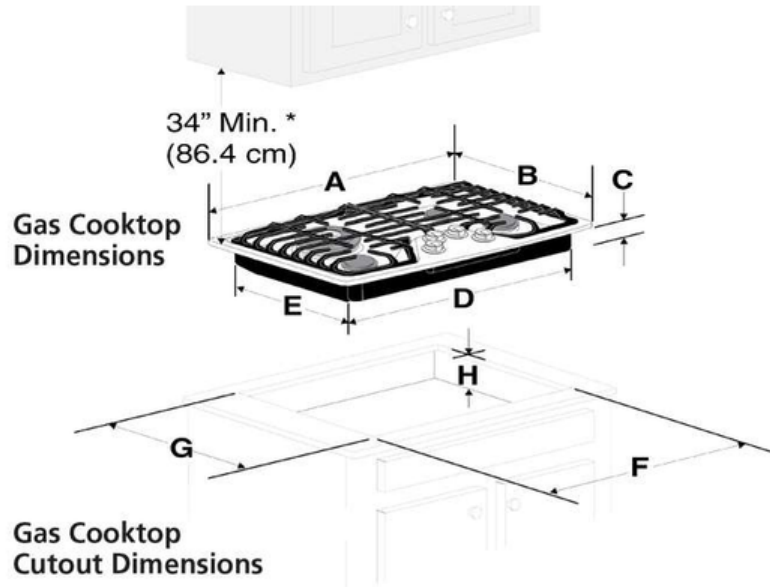

Dimensions et volume

Hauteur	5 1/8 po
Largeur	36 0 po
Profondeur	20 31/32 po
Hauteur maximale de la découpe	8 0 po
Largeur maximale de la découpe	34 1/4 po
Hauteur minimum de la découpe	8 0 po
Largeur minimum de la découpe	33 7/8 po

Spécifications électriques

Tension nominale	120 V
------------------	-------

Installation

Emplacement du raccordement à gaz	Centre droit
Trousse de conversion LP	Oui

Spécifications générales

Poids du produit	44 65 lb
Étiquette Prop 65	Oui
Garantie - Main-d'œuvre	1 an
Garantie - Pièces	1 an

PRODUCT DIMENSIONS					
MODEL	A. WIDTH	B. DEPTH	C. HEIGHT	D. BOX WIDTH	E. BOX DEPTH
30" Gas Cooktop	30" (76.2 cm)	21" (53.3 cm)	2 7/16" (6.2 cm)	27" (68.6 cm)	18 7/8" (47.9 cm)
36" Gas Cooktop	36" (91.4 cm)	21" (53.3 cm)	2 7/16" (6.2 cm)	33 5/8" (85.4 cm)	18 7/8" (47.9 cm)

CUTOUT DIMENSIONS					
MODEL	F. WIDTH		G. DEPTH		H. HEIGHT BELOW COOKTOP
	MINIMUM	MAXIMUM	MINIMUM	MAXIMUM	
30" Gas Cooktop	27 1/4 (69.2 cm)	29 5/16" (74.3 cm)	19" (48.3 cm)	20" (50.8 cm)	7.5" (19.0 cm)
36" Gas Cooktop	33 7/8" (86.0 cm)	35 5/8" (90.3 cm)	19" (48.3 cm)	20" (50.8 cm)	7.5" (19.0 cm)