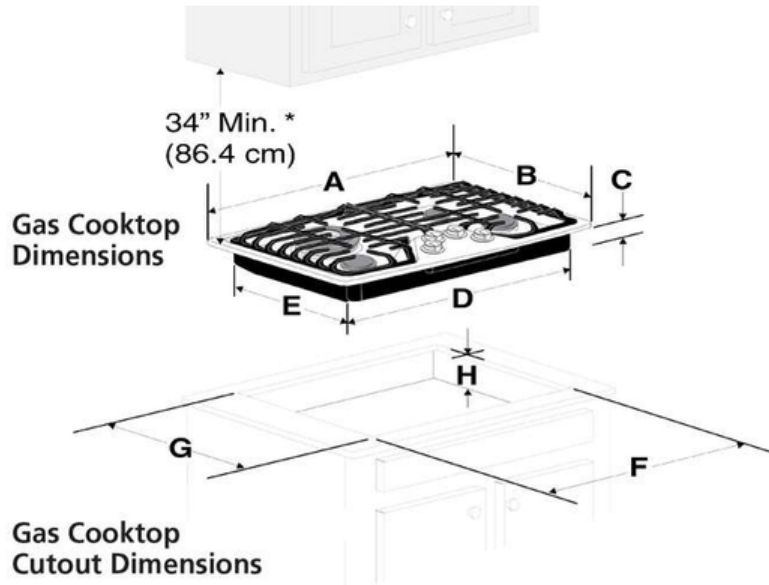

### Dimensions et volume

Hauteur	5 1/8 po
Largeur	30 0 po
Profondeur	20 31/32 po
Hauteur maximale de la découpe	8 0 po
Largeur maximale de la découpe	28 1/2 po
Hauteur minimum de la découpe	8 0 po
Largeur minimum de la découpe	27 1/4 po

Table de cuisson au gaz de 30 po

ECCG3068AS

Version : 01/21

PRODUCT DIMENSIONS					
MODEL	A. WIDTH	B. DEPTH	C. HEIGHT	D. BOX WIDTH	E. BOX DEPTH
30" Gas Cooktop	30" (76.2 cm)	21" (53.3 cm)	2 7/16" (6.2 cm)	27" (68.6 cm)	18 7/8" (47.9 cm)
36" Gas Cooktop	36" (91.4 cm)	21" (53.3 cm)	2 7/16" (6.2 cm)	33 5/8" (85.4 cm)	18 7/8" (47.9 cm)

CUTOUT DIMENSIONS					
MODEL	F. WIDTH		G. DEPTH		H. HEIGHT BELOW COOKTOP
	MINIMUM	MAXIMUM	MINIMUM	MAXIMUM	
30" Gas Cooktop	27 1/4" (69.2 cm)	29 5/16" (74.3 cm)	19" (48.3 cm)	20" (50.8 cm)	7.5" (19.0 cm)
36" Gas Cooktop	33 7/8" (86.0 cm)	35 5/8" (90.3 cm)	19" (48.3 cm)	20" (50.8 cm)	7.5" (19.0 cm)