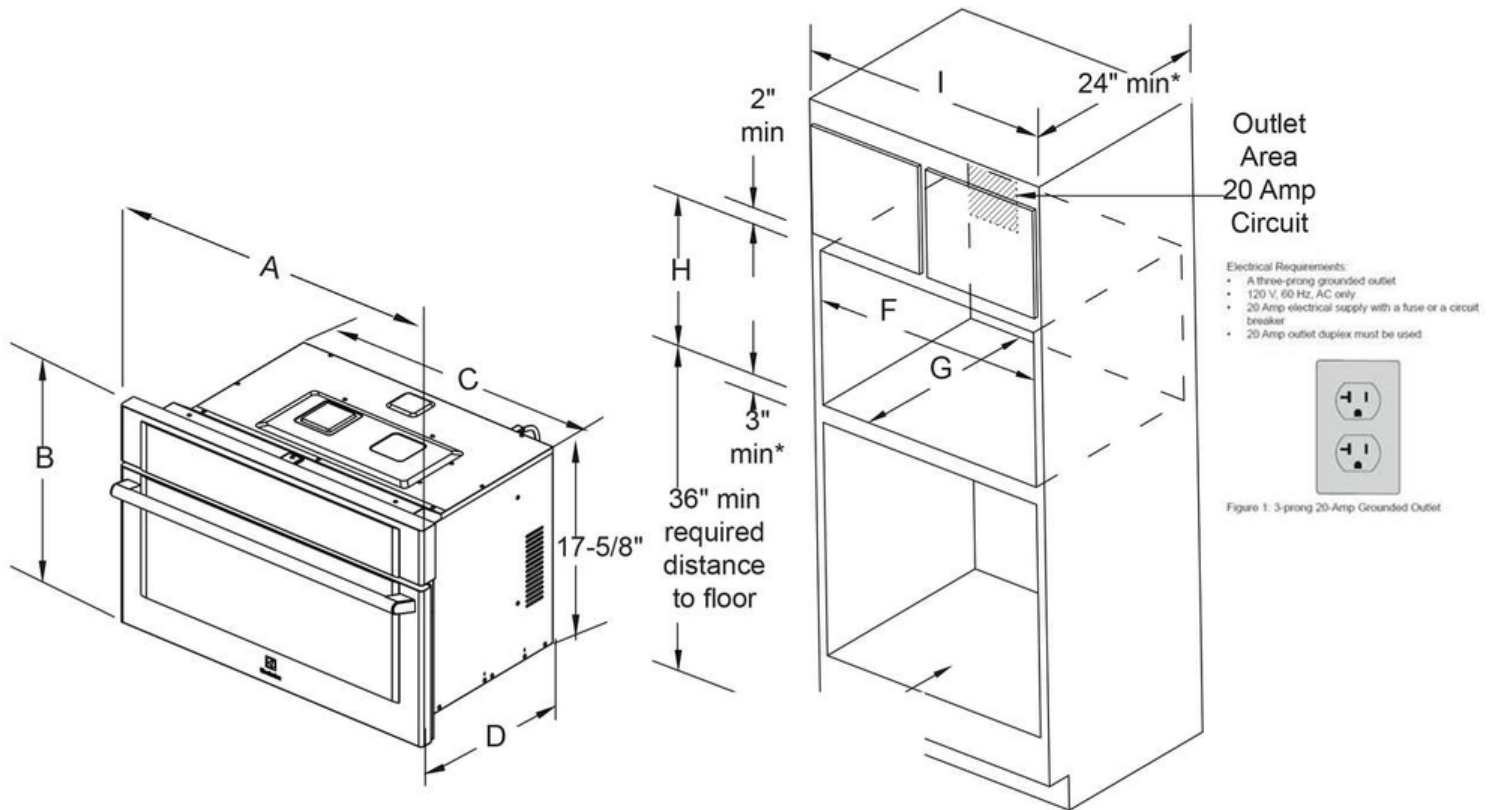

Spécifications internes

Couleur intérieure	Acier inoxydable
Éclairage intérieur	Oui
Type de lumière intérieure	DEL
Puissance électrique de la lumière intérieure	1 5 W
Grille	Oui
Diamètre du plateau tournant en verre	14 19 po

Matériau du plateau tournant	Acier inoxydable
------------------------------	------------------

Dimensions et volume

Hauteur	19 59375 po
Largeur	29 8125 po
Profondeur	23 15625 po
Profondeur avec porte ouverte à 90°	35 46875 po
Hauteur intérieure du micro-ondes	9 84275 po
Largeur intérieure du micro-ondes	16 53125 po
Profondeur intérieure du micro-ondes	16 53125 po
Capacité du micro-ondes	1 6 pi 3

Four à micro-ondes intégré à porte rabattable de 30 po

EMBD3010AS

Version : 12/20

PRODUCT DIMENSIONS						
MODEL	A		B	C		D
Convection Microwave Oven	29-13/16		19	24-5/8		23
CUTOUT DIMENSIONS AND CABINET WIDTH						
MODEL	F		G	H		I
	Min.	Max.	Min	Min.	Max.	Min.
Convection Microwave Oven	28	28-3/8	23	17-3/4	18	30-1/8

All dimensions are in inches (cm).

Les normes Élevées de qualité d'Electrolux Home Products Inc. signifient que nous úvrons constamment à l'amélioration de nos produits. Nous nous réservons le droit de modifier les caractéristiques techniques ou d'abandonner certains modèles sans préavis.