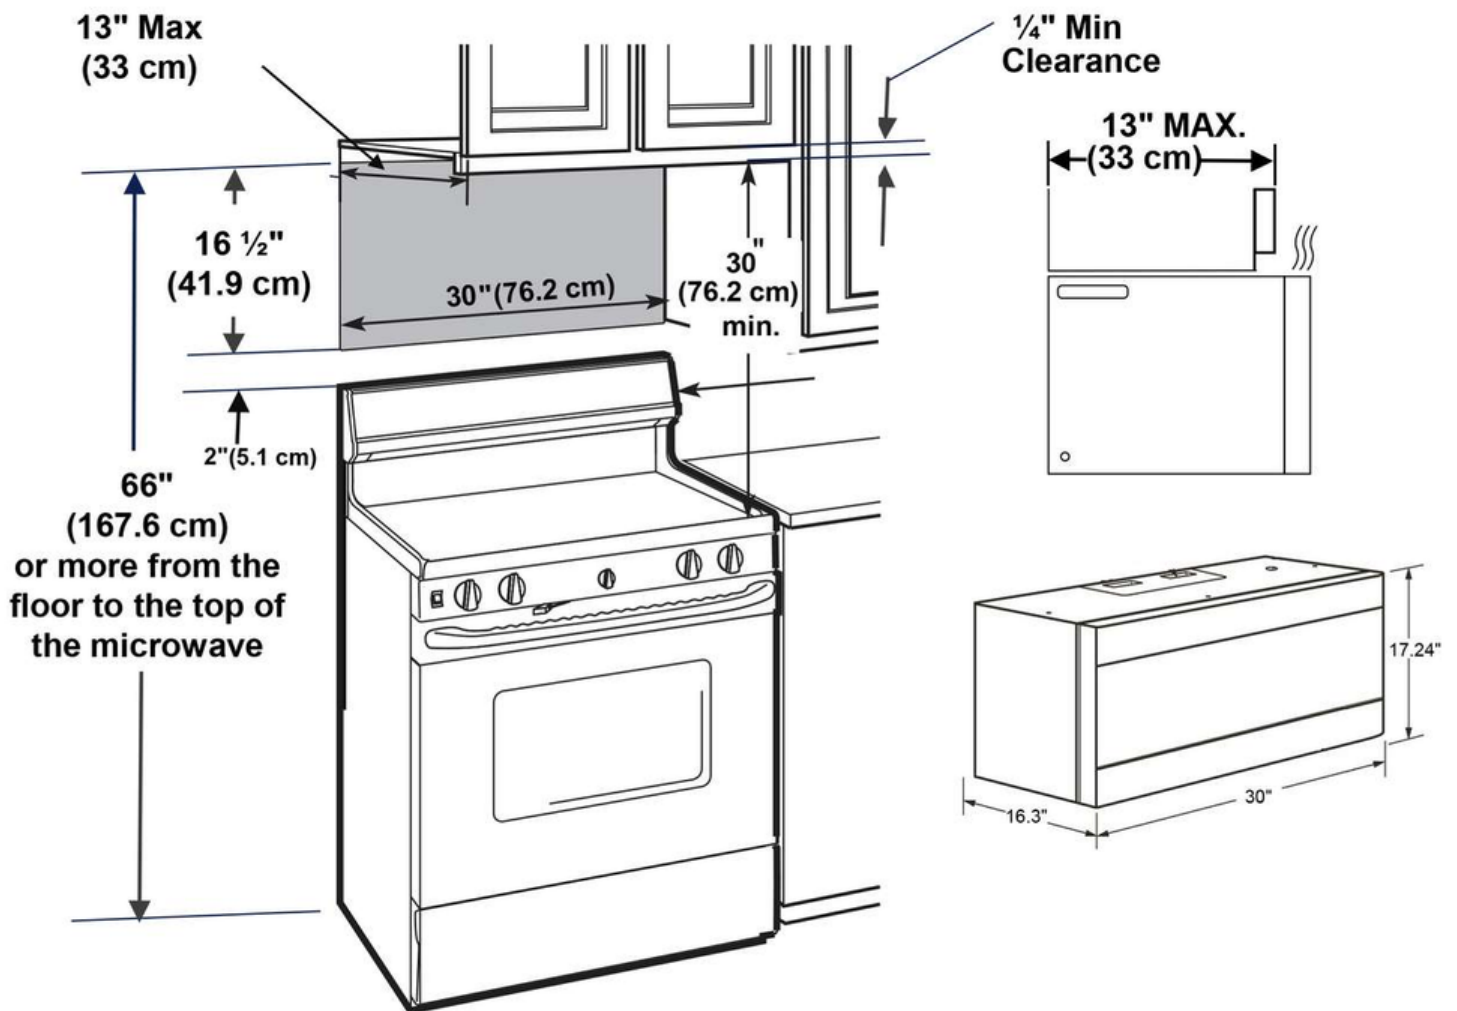

Electrolux

Four à micro-ondes à convection à hotte intégrée de 30 po

EMOW1911AS

Version : 12/20

Les normes Élevées de qualité d'Electrolux Home Products Inc. signifient que nous úvrons constamment # lámÉlioration de nos produits. Nous nous rÈservons le droit de modifier les caractÉristiques techniques ou d'abandonner certains modÈles sans prÈavis.

Electrolux Major Appliances, N.A.

CANADA • 5855 Terry Fox Way • Mississauga, ON L5V 3E4 • 1-800-265-8352 • electroluxappliances.ca