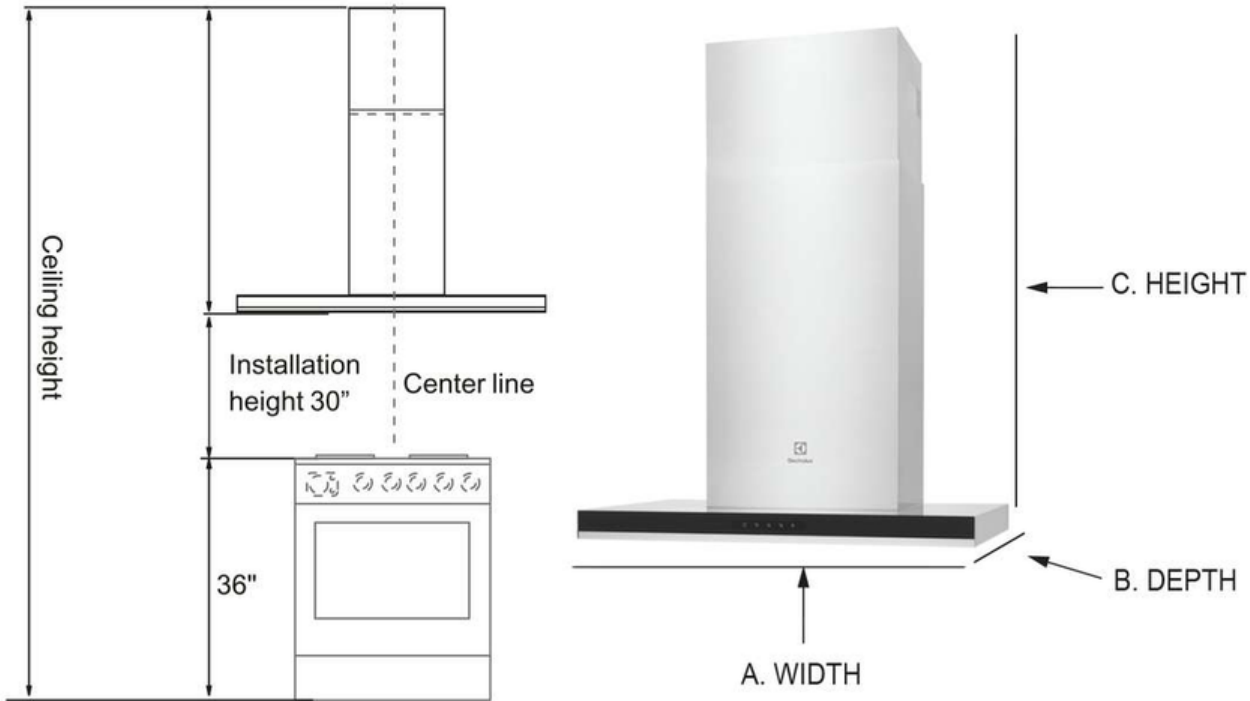

Controls

Type de commande	Commandes tactiles sur écran en verre
Wi-Fi Enabled	Non

Light System

Type d'éclairage	Bande LED
Nombre de lumières	2
Nombre de paramètres de luminosité	3

Dimensions and Volume

Hauteur	53 9/10 po
Largeur	41 3/4 po
Profondeur	23 7/10 po

Safety Certifications and Approvals

Classé CSA	Oui
RoHS	Oui

Hotte en forme de T de 42 po pour montage au-dessus d'un îlot

ECVI4262AS

Version : 05/21

PRODUCT DIMENSIONS			
MODEL	A. WIDTH	B. DEPTH	C. HEIGHT
30" T Shape Hood	29 3/4" (75.57 cm)	19 7/10" (50.04cm)	30" - 53 9/10" (76.2cm - 136.9cm)
36" T Shape Hood	35 3/4" (90.81cm)	19 7/10" (50.04 cm)	30" - 53 9/10" (76.2cm - 136.9cm)
42" T Shape Hood	41 3/4" (106.05 cm)	23 7/10" (50.04 cm)	30" - 53 9/10" (76.2cm - 136.9cm)