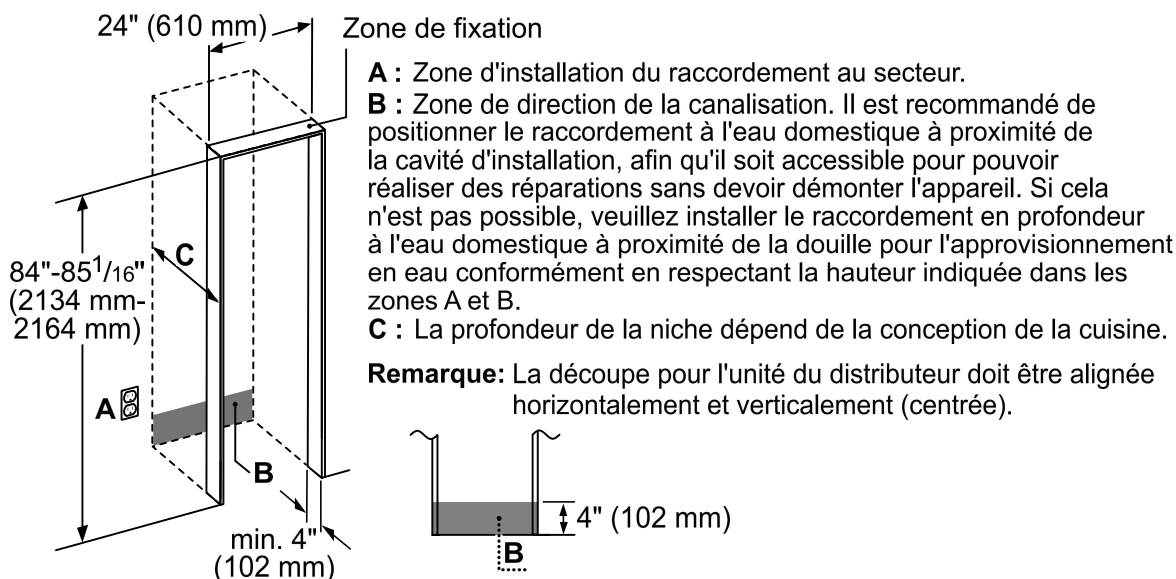

DÉTAILS TECHNIQUES

Watts (W)	350 W
Courant (A)	15 A
Volts (V)	110-120 V
Fréquence (Hz)	60 Hz
Longueur du cordon d'alimentation (po)	118
Type de fiche d'alimentation	120 V-3 broches

DIMENSIONS ET POIDS

Dimensions de l'appareil ménager (H x L x P) (po)	84 po* x 23 3/4 po x 24 po
Taille de découpe exigée (H x L x P) (po)	84 po x 24 po x 25 po
Poids brut / net (lb)	342 / 364 lb

*Le système de réfrigération hermétique comprend le compresseur, l'évaporateur, le condenseur, le déshydrateur/passoire et le tuyau de raccordement

DIMENSIONS DE LA DÉCOUPE

VOIR LES ITEMS EN LIQUIDATION LES PLUS ACHETÉS