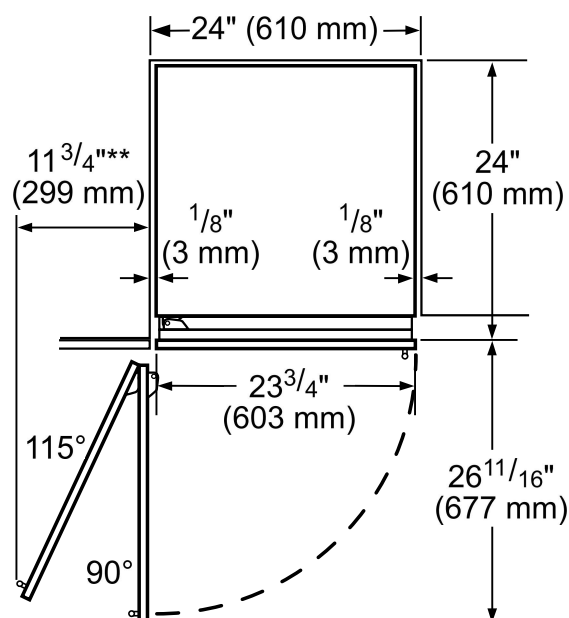

DÉTAILS TECHNIQUES

Watts (W)	350 W
Courant (A)	15 A
Volts (V)	110-120 V
Fréquence (Hz)	60 Hz
Longueur du cordon d'alimentation (po)	118
Type de fiche d'alimentation	120 V-3 broches

DIMENSIONS ET POIDS

Dimensions de l'appareil ménager (H x L x P) (po)	84 po* x 23 3/4 po x 24 po
Taille de découpe exigée (H x L x P) (po)	84 po x 24 po x 25 po
Poids brut / net (lb)	342 / 364 lb

** La poignée de la porte doit être ajoutée à cette dimension

* Dépend de l'épaisseur de la porte de meuble.
3/4" (19 mm) convient pour la porte en acier inox. (accessoire en option).