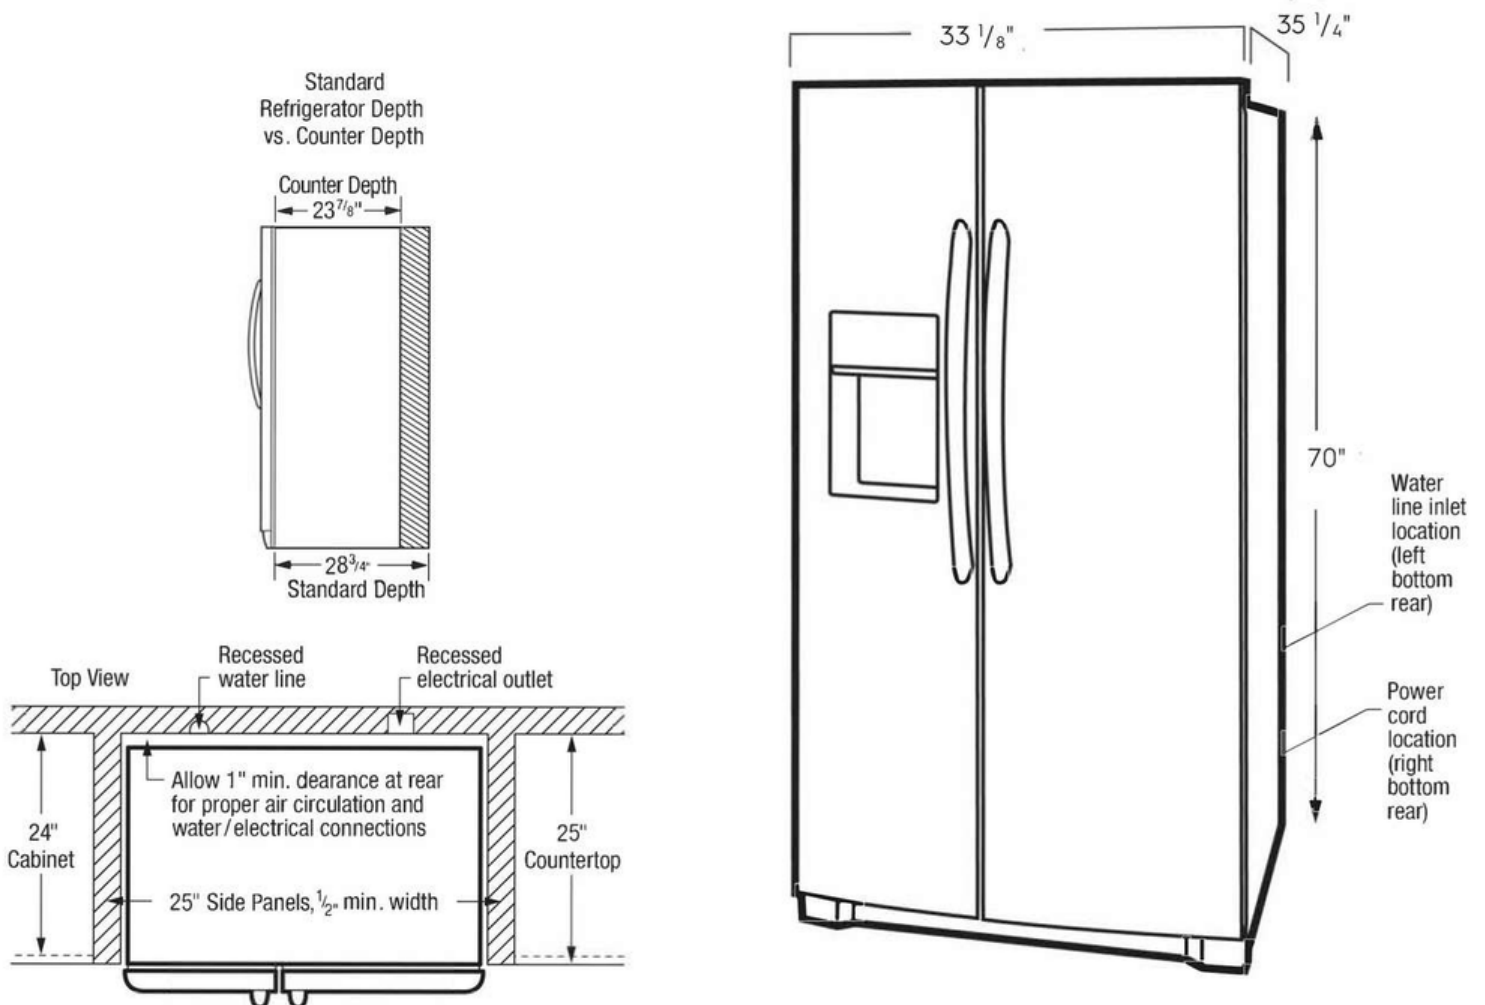

Frigidaire

Réfrigérateur côte à côte de 22,3 pi³ d'une profondeur standard de 33 po

FRSS2323AS, FRSS2323AW, FRSS2323AB, FRSS2323AD

Version : 11/21

EMARQUE: Ce document n'est destinÉ qu'À la planification. Toujours consulter les codes locaux et nationaux d'ÉlectricitÉ, de plomberie et d'installation d'appareils À gaz. Consulter le guide d'installation du produit À frigidaire.ca pour obtenir des instructions d'Étailles sur l'installation. Les caractÉristiques techniques peuvent changer. Renseignements sur les accessoires disponibles en ligne À frigidaire.ca