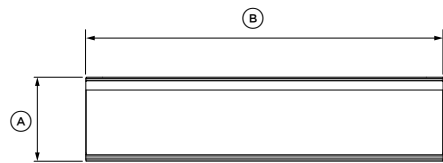

<b>Modèle Sélectionné</b>	
Numéro de modèle	VB24SDEX1
<b>Apparence extérieure</b>	
Couleur	Acier inoxydable
Finition Extérieure	Couvercle en verre Panneau avant ajustable
<b>Dimensions</b>	
Hauteur (po)	5 1/2"
Largeur (po)	23 7/16"
Profondeur (po)	22 1/4"
<b>Caractéristiques</b>	
Capacité	0.3 Pi cu
Consommation Énergétique	110V /60Hz /10A
Indicateur entretien et humidité	Oui
Mode Veille	Oui
Niveaux de scellement	3 niveaux
Pression de la pompe	10 bar
Puissance de la pompe	150W
Retour Audio	Oui
Taille des sacs	9 7/16" x 13 3/4"
Tiroir " poussez pour ouvrir"	Oui
Type de Contrôle	Control intuitif tactile
<b>Apparence intérieure</b>	
Fin intérieure	Acier inoxydable
<b>Moulure d'encastrement (Optionnel)</b>	
Moulure encastrement	TK480NDB1
<b>Accessoires Inclus</b>	
Sacs hermétique sans BPA	100 sacs inclus
<b>Accessoires (Optionnels)</b>	
Poignée contemporaine fine	AHD5-OBDD60SB (fine noire 24") AHD5-OBDD60SX (Fine Inox 24")
Poignée contemporaine ronde	AHS-OBDD-60S (ronde inox 24")

**PRODUCT DIMENSIONS - 24" MINIMAL & CONTEMPORARY MODELS**

**PLAN**

**ISOMETRIC**

**FRONT**

**PROFILE**

PRODUCT DIMENSIONS	VB24SD	
	IN	MM
Ⓐ Overall height of drawer	5 1/2	140
Ⓑ Overall width of drawer	23 7/16	596
Ⓒ Overall depth of drawer*	22 1/4	566
Ⓓ Height of chassis	5 1/2	140
Ⓔ Width of chassis**	21 7/8	556
Ⓕ Depth of chassis***	21 1/2	546
Ⓖ Height of drawer front panel	5 3/8	136
Ⓗ Depth of drawer front panel and flange	13/16	20
Ⓘ Depth of open drawer	16 5/16	414
Ⓙ Height from bottom of chassis to bottom of front panel	1/16	2
Ⓚ Depth from front of door to side bracket	15 1/8	384

\* Includes front panel and power plug

\*\* Includes side brackets

\*\*\*Includes power plug

PRODUCT WEIGHT	VB24SD	
	LBS	KG
Total weight of drawer*	84	38

\*including packaging

Actual product dimension may vary by ± 1/16 (2 mm).