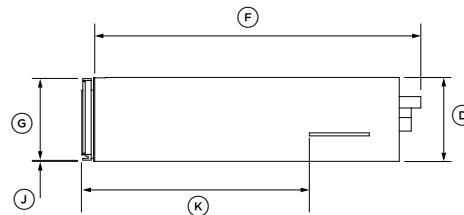

<b>Modèle Sélectionné</b>	
Numéro de modèle	VB24SDEX1
<b>Apparence extérieure</b>	
Couleur	Acier inoxydable
Finition Extérieure	Couvercle en verre Panneau avant ajustable
<b>Dimensions</b>	
Hauteur (po)	5 1/2"
Largeur (po)	23 7/16"
Profondeur (po)	22 1/4"
<b>Caractéristiques</b>	
Capacité	0.3 Pi cu
Consommation Énergétique	110V /60Hz /10A
Indicateur entretien et humidité	Oui
Mode Veille	Oui
Niveaux de scellement	3 niveaux
Pression de la pompe	10 bar
Puissance de la pompe	150W
Retour Audio	Oui
Taille des sacs	9 7/16" x 13 3/4"
Tiroir " poussez pour ouvrir"	Oui
Type de Contrôle	Control intuitif tactile
<b>Apparence intérieure</b>	
Fin intérieure	Acier inoxydable
<b>Moulure d'encastrement (Optionnel)</b>	
Moulure encastrement	TK480NDB1
<b>Accessoires Inclus</b>	
Sacs hermétique sans BPA	100 sacs inclus
<b>Accessoires (Optionnels)</b>	
Poignée contemporaine fine	AHD5-OBDD60SB (fine noire 24") AHD5-OBDD60SX (Fine Inox 24")
Poignée contemporaine ronde	AHS-OBDD-60S (ronde inox 24")

**PRODUCT DIMENSIONS - 24" MINIMAL & CONTEMPORARY MODELS**

**PLAN**

**ISOMETRIC**

**FRONT**

**PROFILE**

PRODUCT DIMENSIONS	VB24SD	
	IN	MM
Ⓐ Overall height of drawer	5 1/2	140
Ⓑ Overall width of drawer	23 7/16	596
Ⓒ Overall depth of drawer*	22 1/4	566
Ⓓ Height of chassis	5 1/2	140
Ⓔ Width of chassis**	21 7/8	556
Ⓕ Depth of chassis***	21 1/2	546
Ⓖ Height of drawer front panel	5 3/8	136
Ⓗ Depth of drawer front panel and flange	13/16	20
Ⓘ Depth of open drawer	16 5/16	414
Ⓙ Height from bottom of chassis to bottom of front panel	1/16	2
Ⓚ Depth from front of door to side bracket	15 1/8	384

\* Includes front panel and power plug

\*\* Includes side brackets

\*\*\*Includes power plug

PRODUCT WEIGHT	VB24SD	
	LBS	KG
Total weight of drawer*	84	38

\*including packaging

Actual product dimension may vary by ± 1/16 (2 mm).