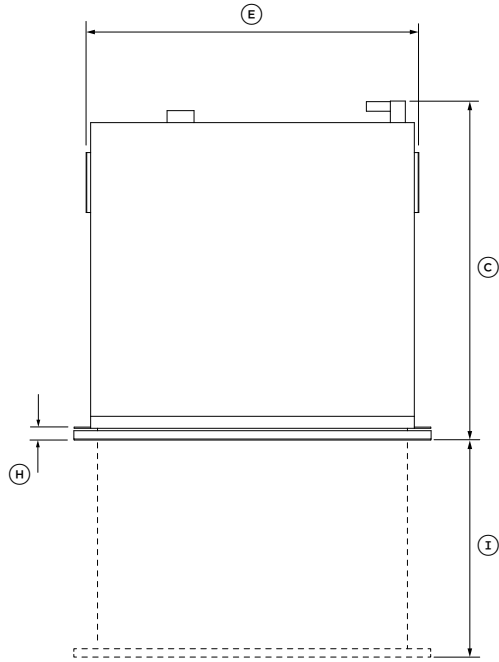

<b>Modèle Sélectionné</b>	
Numéro de modèle	VB24SDEX1
<b>Apparence extérieure</b>	
Couleur	Acier inoxydable
Finition Extérieure	Couvercle en verre Panneau avant ajustable
<b>Dimensions</b>	
Hauteur (po)	5 1/2"
Largeur (po)	23 7/16"
Profondeur (po)	22 1/4"
<b>Caractéristiques</b>	
Capacité	0.3 Pi cu
Consommation Énergétique	110V /60Hz /10A
Indicateur entretien et humidité	Oui
Mode Veille	Oui
Niveaux de scellement	3 niveaux
Pression de la pompe	10 bar
Puissance de la pompe	150W
Retour Audio	Oui
Taille des sacs	9 7/16" x 13 3/4"
Tiroir " poussez pour ouvrir"	Oui
Type de Contrôle	Control intuitif tactile
<b>Apparence intérieure</b>	
Fin intérieure	Acier inoxydable
<b>Moulure d'encastrement (Optionnel)</b>	
Moulure encastrement	TK480NDB1
<b>Accessoires Inclus</b>	
Sacs hermétique sans BPA	100 sacs inclus
<b>Accessoires (Optionnels)</b>	
Poignée contemporaine fine	AHD5-OBDD60SB (fine noire 24") AHD5-OBDD60SX (Fine Inox 24")
Poignée contemporaine ronde	AHS-OBDD-60S (ronde inox 24")

**PRODUCT DIMENSIONS - 24" MINIMAL & CONTEMPORARY MODELS**

**PLAN**

**ISOMETRIC**

**FRONT**

**PROFILE**

PRODUCT DIMENSIONS	VB24SD	
	IN	MM
Ⓐ Overall height of drawer	5 1/2	140
Ⓑ Overall width of drawer	23 7/16	596
Ⓒ Overall depth of drawer*	22 1/4	566
Ⓓ Height of chassis	5 1/2	140
Ⓔ Width of chassis**	21 7/8	556
Ⓕ Depth of chassis***	21 1/2	546
Ⓖ Height of drawer front panel	5 3/8	136
Ⓗ Depth of drawer front panel and flange	13/16	20
Ⓘ Depth of open drawer	16 5/16	414
Ⓙ Height from bottom of chassis to bottom of front panel	1/16	2
Ⓚ Depth from front of door to side bracket	15 1/8	384

\* Includes front panel and power plug

\*\* Includes side brackets

\*\*\*Includes power plug

PRODUCT WEIGHT	VB24SD	
	LBS	KG
Total weight of drawer*	84	38

\*including packaging

Actual product dimension may vary by ± 1/16 (2 mm).