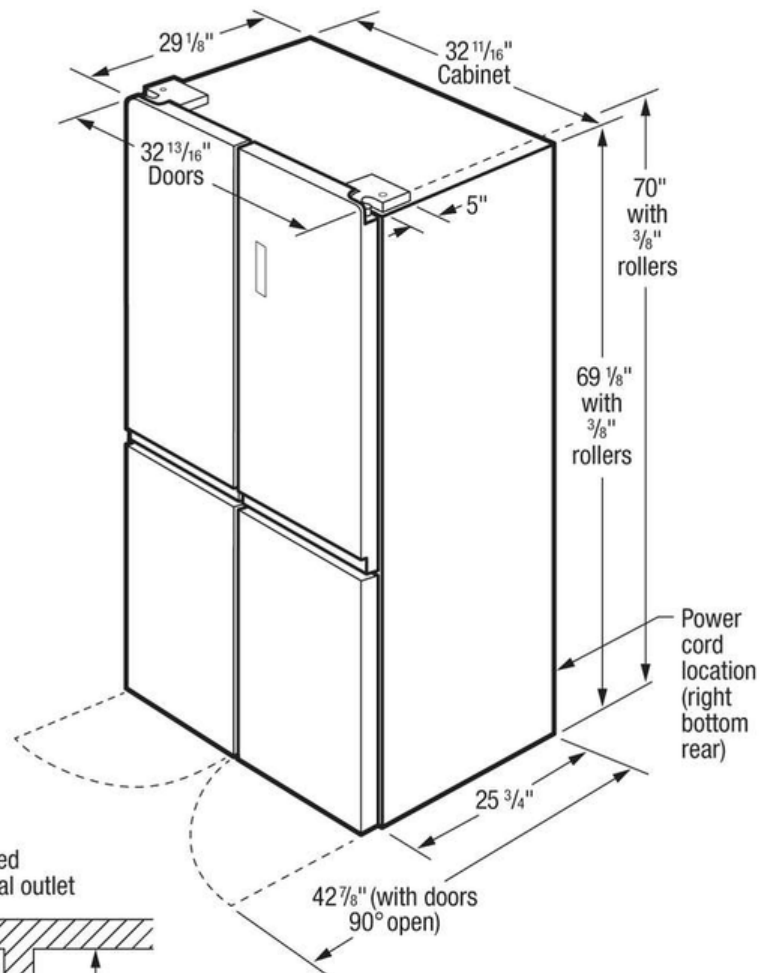

# Frigidaire

Réfrigérateur à 4 portes de 17,4 pi cu

FRQG1721AV

Version : 02/21

## "Built-In Look" Cutout Dimensions

(A) 70 1/4" (B) 33" (C) 25"

EMARQUE: Ce document n'est destiné qu'à la planification. Toujours consulter les codes locaux et nationaux d'électricité, de plomberie et d'installation d'appareils à gaz. Consulter le guide d'installation du produit à [frigidaire.ca](http://frigidaire.ca) pour obtenir des instructions détaillées sur l'installation. Les caractéristiques techniques peuvent changer. Renseignements sur les accessoires disponibles en ligne à [frigidaire.ca](http://frigidaire.ca)