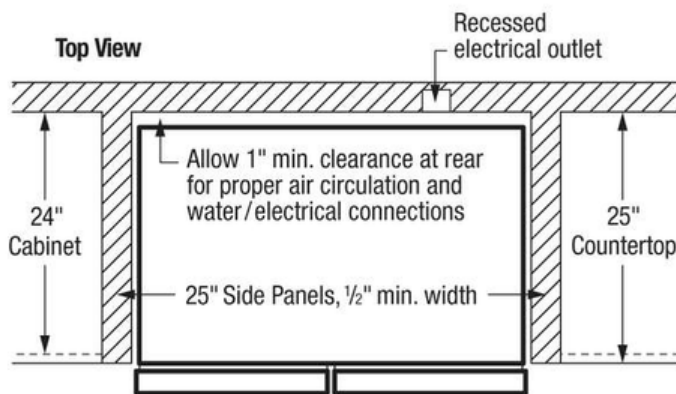

## "Built-In Look" Cutout Dimensions

(A) 70 1/4" (B) 33" (C) 25"

EMARQUE: Ce document n'est destiné qu'à la planification. Toujours consulter les codes locaux et nationaux d'électricité, de plomberie et d'installation d'appareils à gaz. Consulter le guide d'installation du produit à [frigidaire.ca](http://frigidaire.ca) pour obtenir des instructions détaillées sur l'installation. Les caractéristiques techniques peuvent changer. Renseignements sur les accessoires disponibles en ligne à [frigidaire.ca](http://frigidaire.ca)