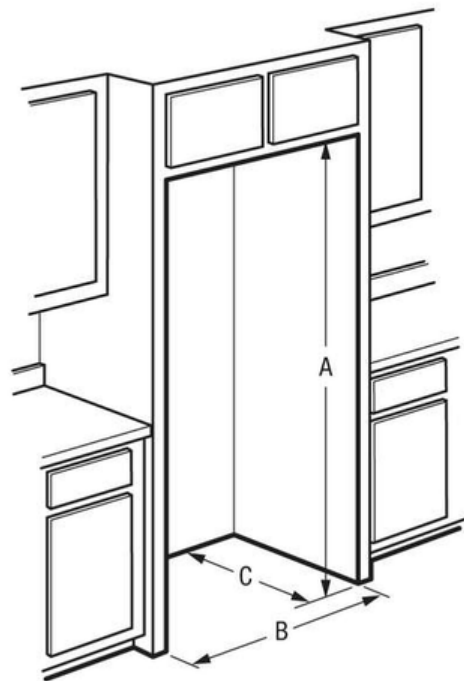

## "Built-In Look" Cutout Dimensions

(A) 70 1/4" (B) 33" (C) 25"

EMARQUE: Ce document n'est destiné qu'à la planification. Toujours consulter les codes locaux et nationaux d'électricité, de plomberie et d'installation d'appareils à gaz. Consulter le guide d'installation du produit à [frigidaire.ca](http://frigidaire.ca) pour obtenir des instructions détaillées sur l'installation. Les caractéristiques techniques peuvent changer. Renseignements sur les accessoires disponibles en ligne à [frigidaire.ca](http://frigidaire.ca)