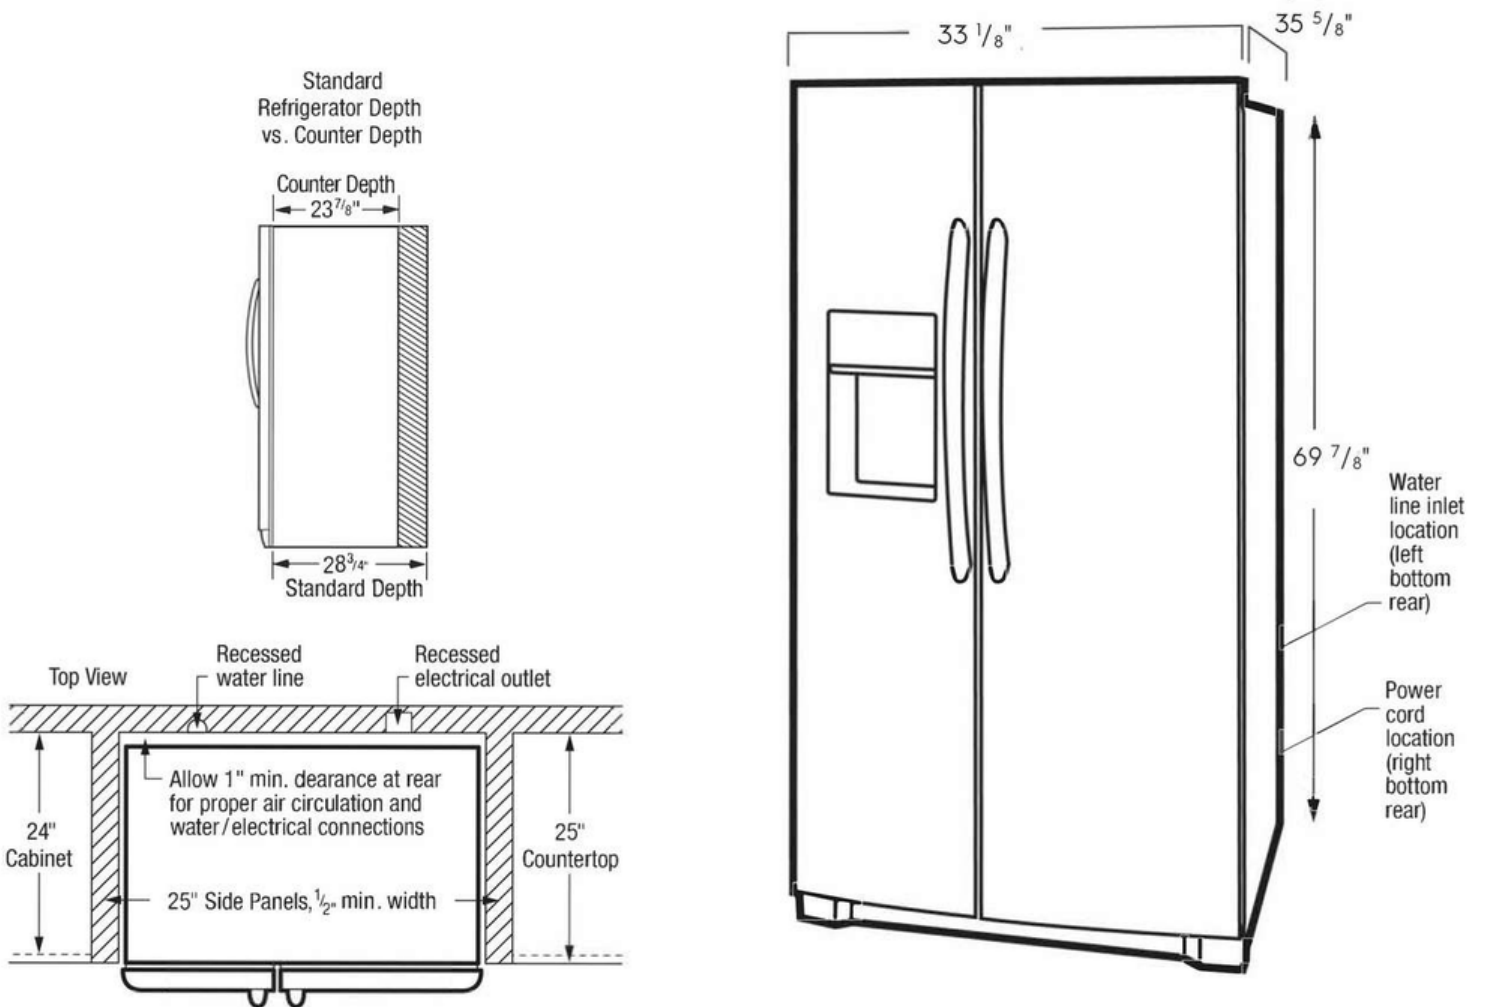

Frigidaire Gallery

Réfrigérateur côte à côte de 22,3 pi³ d'une profondeur standard de 33 po

GRSS2352AF

Version : 11/21

EMARQUE: Ce document n'est destinÉ qu'À la planification. Toujours consulter les codes locaux et nationaux d'ÉlectricitÉ, de plomberie et d'installation d'appareils À gaz. Consulter le guide d'installation du produit À frigidaire.ca pour obtenir des instructions d'Étailles sur l'installation. Les caractÉristiques techniques peuvent changer. Renseignements sur les accessoires disponibles en ligne À frigidaire.ca