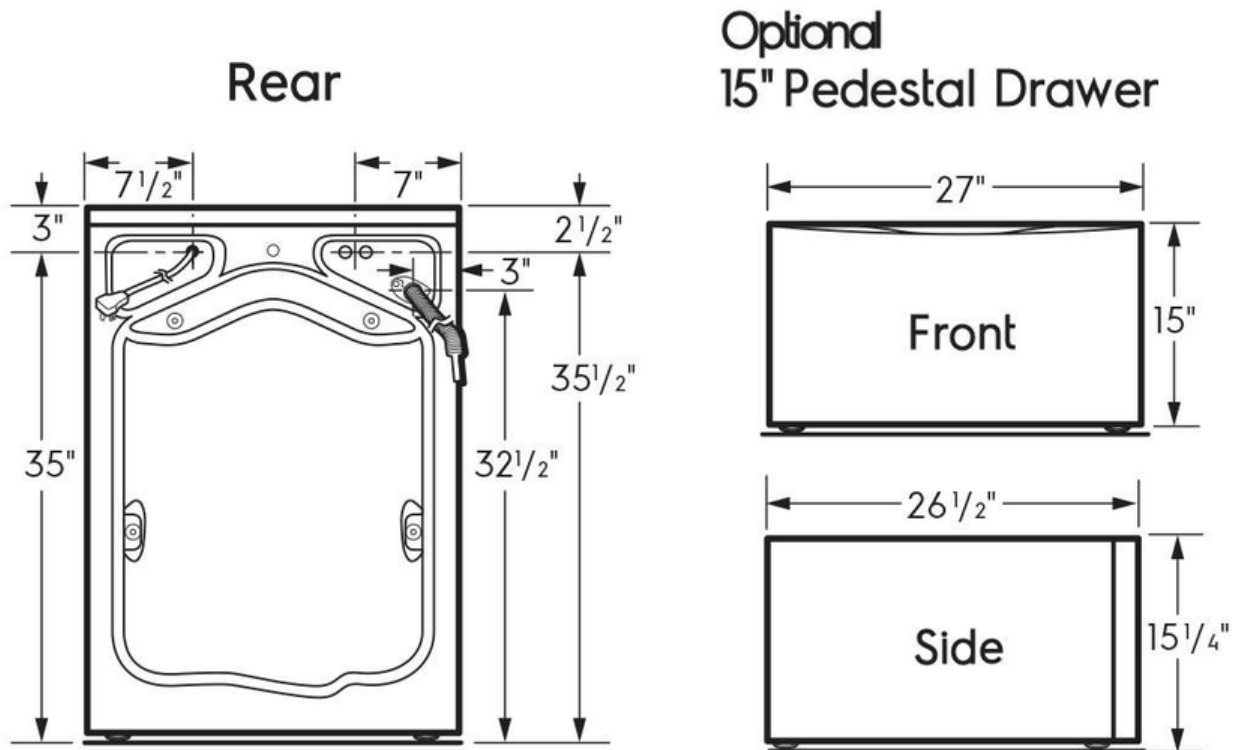

Electrolux

Laveuse à chargement frontal de 5,2 pi3 I.E.C.

ELFW7637AT, ELFW7637AW

Version : 05/21

Les normes ÈlevÈes de qualitÈ d'Electrolux Home Products Inc. signifient que nous úvrons constamment # l'ámÈlioration de nos produits. Nous nous rÈservons le droit de modifier les caractÈristiques techniques ou d'abandonner certains modÈles sans prÈavis.

Electrolux Major Appliances, N.A.

CANADA • 5855 Terry Fox Way • Mississauga, ON L5V 3E4 • 1-800-265-8352 • electroluxappliances.ca