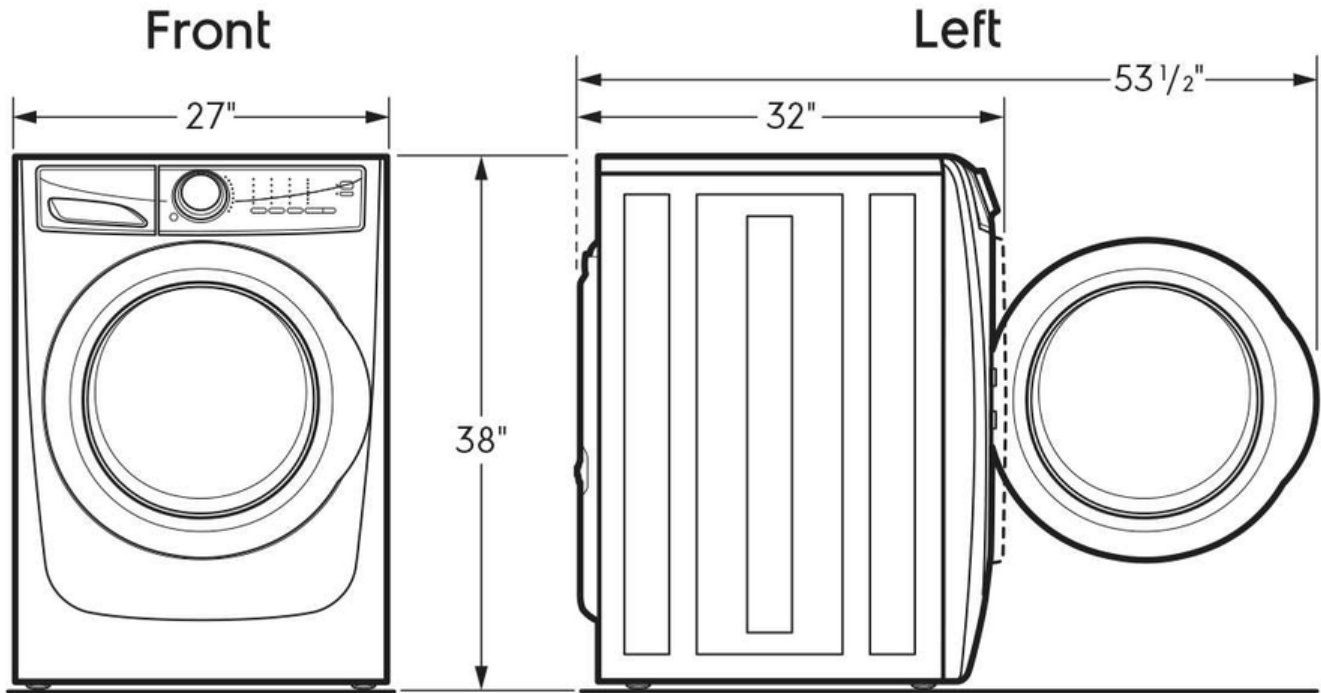

Electrolux

Laveuse à chargement frontal de 5,2 pi3 I.E.C.

ELFW7637AT, ELFW7637AW

Version : 05/21

Les normes ÈlevÈes de qualitÈ d'Electrolux Home Products Inc. signifient que nous úvrons constamment # l'ámÈlioration de nos produits. Nous nous rÈservons le droit de modifier les caractÈristiques techniques ou d'abandonner certains modÈles sans prÈavis.

Electrolux Major Appliances, N.A.

CANADA • 5855 Terry Fox Way • Mississauga, ON L5V 3E4 • 1-800-265-8352 • electroluxappliances.ca