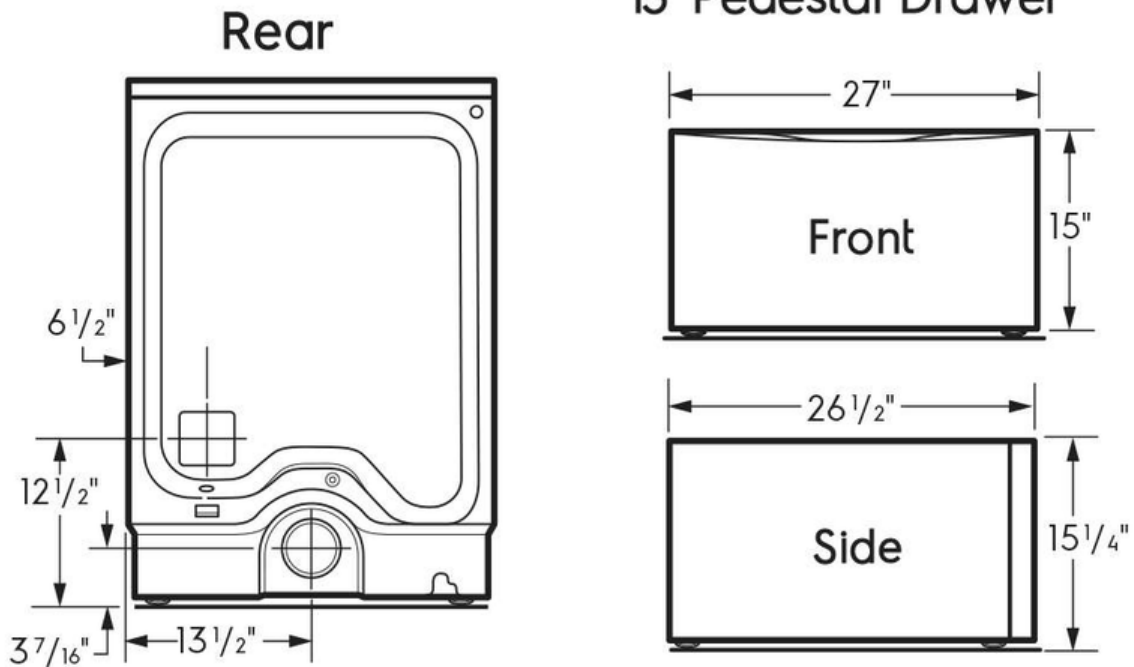

Optional 15" Pedestal Drawer

Les normes Élevées de qualité d'Electrolux Home Products Inc. signifient que nous úvrons constamment à l'amélioration de nos produits. Nous nous réservons le droit de modifier les caractéristiques techniques ou d'abandonner certains modèles sans préavis.