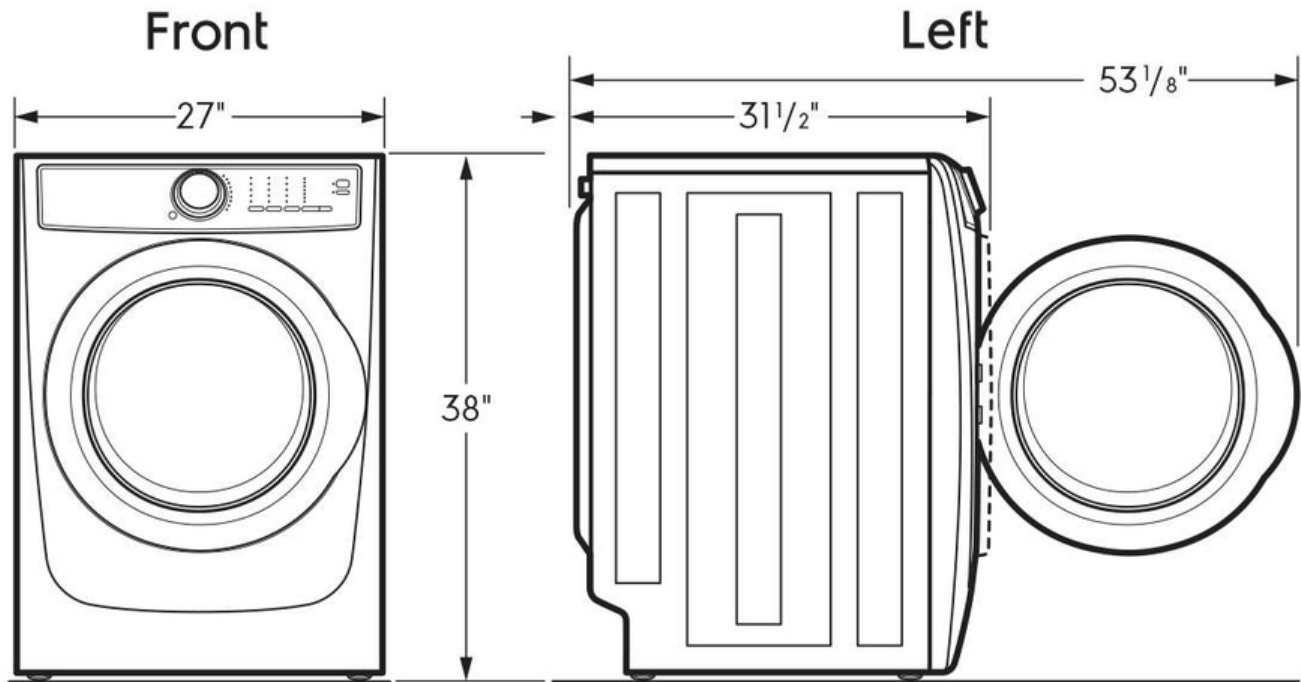

Electrolux

Sécheuse à chargement frontal électrique 8,0 pi3

ELFE763CAT, ELFE763CAW

Version : 05/21