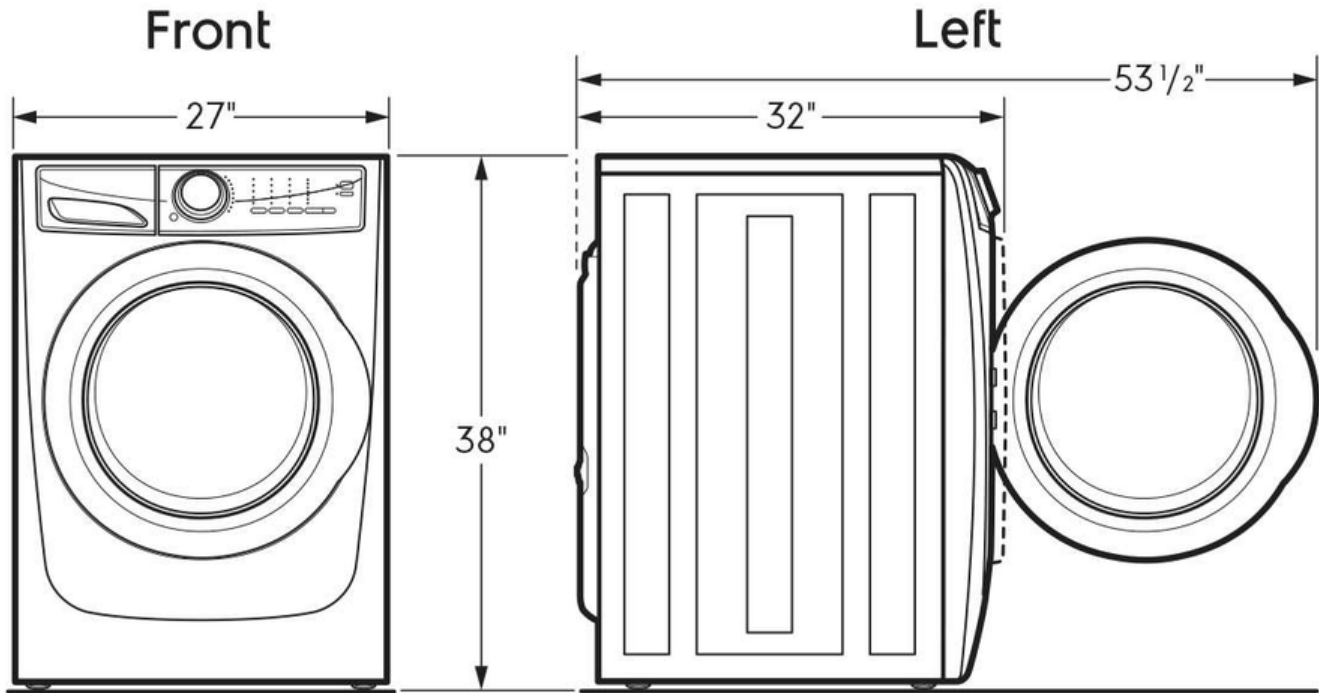

Electrolux

Laveuse à chargement frontal de 5,2 pi3 I.E.C.

ELFW7537AT, ELFW7537AW

Version : 06/21

Les normes Élevées de qualité d'Electrolux Home Products Inc. signifient que nous úvrons constamment à lámÉlioration de nos produits. Nous nous rÉservons le droit de modifier les caractÉristiques techniques ou d'abandonner certains modÉles sans prÉavis.

Electrolux Major Appliances, N.A.

CANADA • 5855 Terry Fox Way • Mississauga, ON L5V 3E4 • 1-800-265-8352 • electroluxappliances.ca