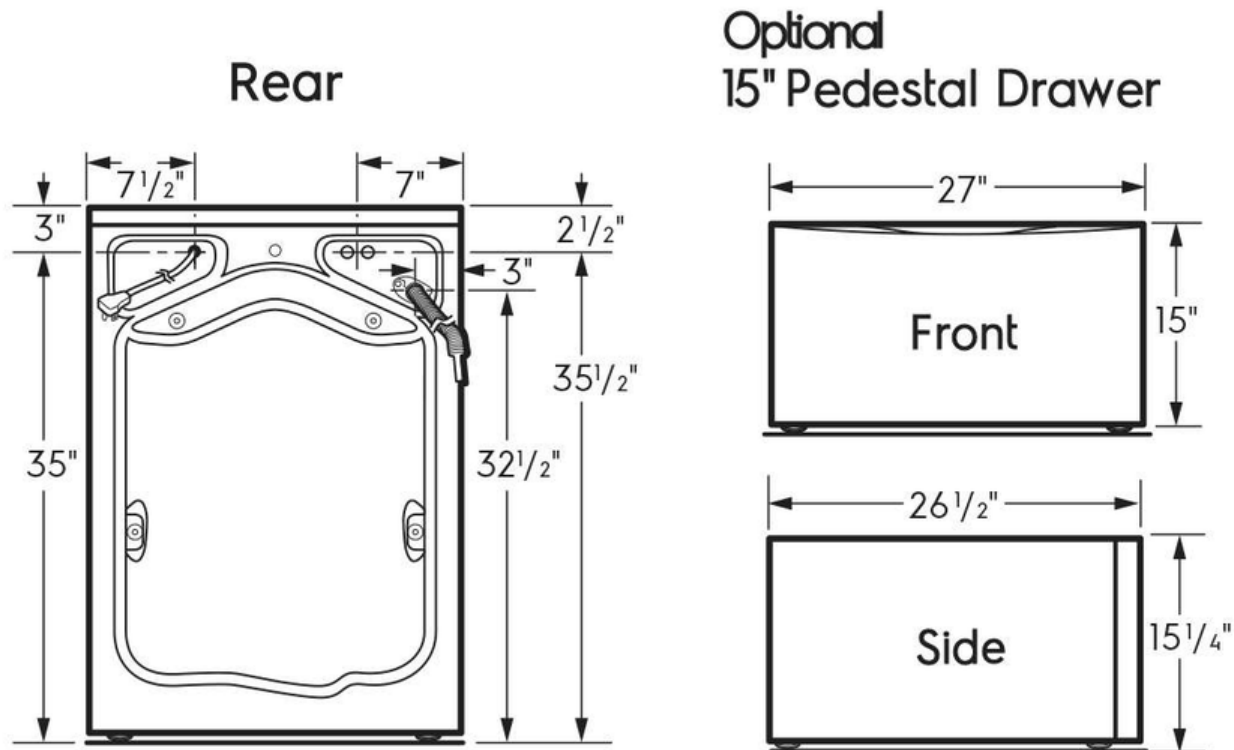

Electrolux

Laveuse à chargement frontal de 5,2 pi3 I.E.C.

ELFW7537AT, ELFW7537AW

Version : 06/21

Les normes Élevées de qualité d'Electrolux Home Products Inc. signifient que nous úvrons constamment à lámÉlioration de nos produits. Nous nous rÉservons le droit de modifier les caractÉristiques techniques ou d'abandonner certains modÉles sans prÉavis.

Electrolux Major Appliances, N.A.

CANADA • 5855 Terry Fox Way • Mississauga, ON L5V 3E4 • 1-800-265-8352 • electroluxappliances.ca