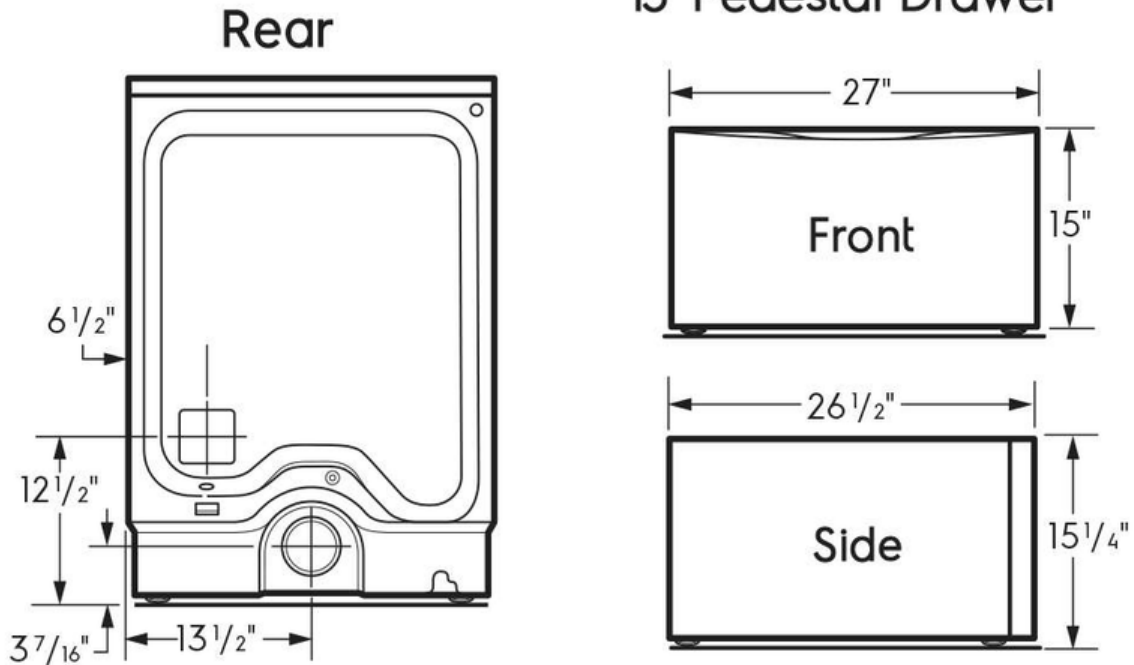

Optional 15" Pedestal Drawer

Les normes Élevées de qualité d'Electrolux Home Products Inc. signifient que nous úvrons constamment à l'amélioration de nos produits. Nous nous réservons le droit de modifier les caractéristiques techniques ou d'abandonner certains modèles sans préavis.