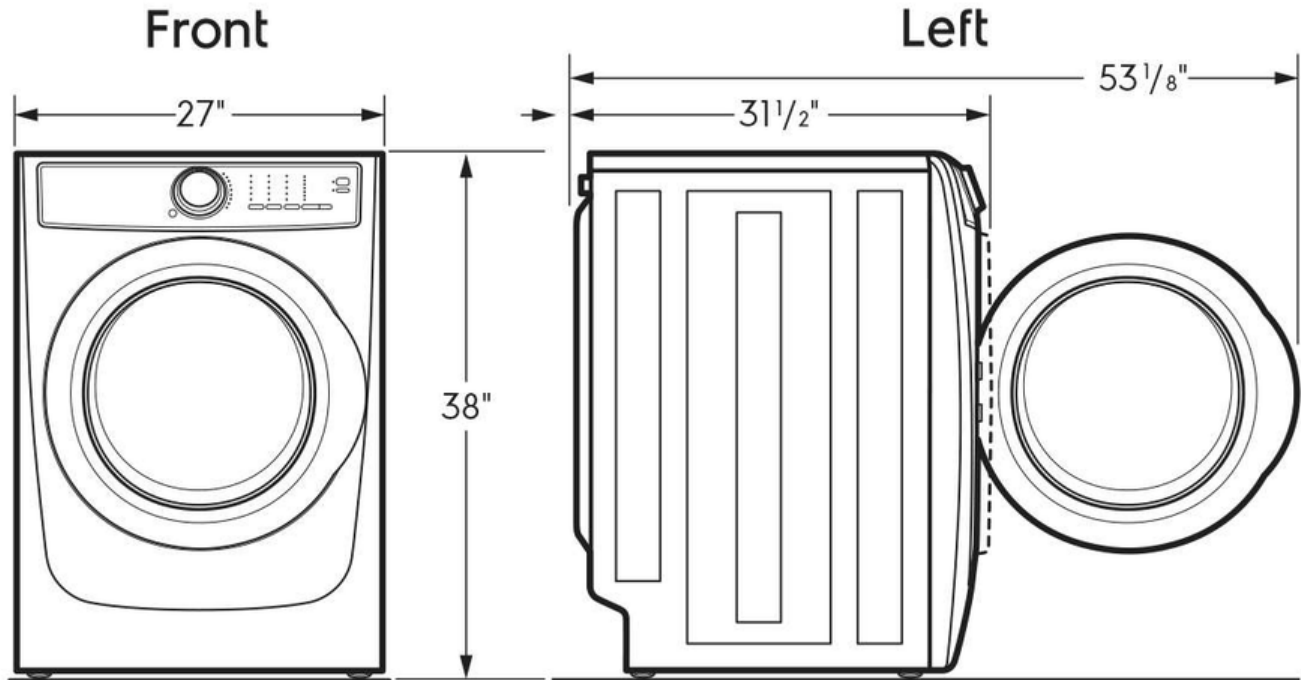

Electrolux

Sécheuse à chargement frontal électrique 8,0 pi3

ELFE753CAT, ELFE753CAW

Version : 05/21