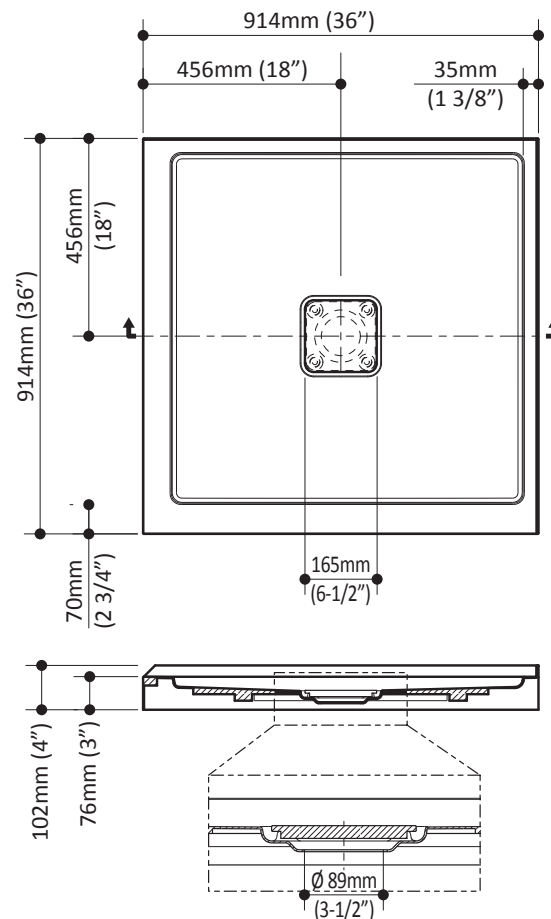

**KOVER^{MC}****BW1227****Base de douche rectangulaire en acrylique 36x36x3****SPÉCIFICATIONS****Caractéristiques**

- Base de douche carrée
- Acrylique renforcé de fibre de verre
- 914 mm x 914 mm (36 x 36 po)
- Hauteur au seuil de 76 mm (3 po)
- Drain central
- Bride de carrelage intégrée sur 2 murs
- Cache-drain inclus

Couleurs

- Blanc : BW1227-240

Certifications

Le modèle spécifié rencontre ou dépasse les normes suivantes ;

- IAPMO Z124
- CSA B45.5

**Emballage**

- **Dimensions :**
965 mm x 965 mm x 127 mm
(38 x 38 x 5 po)
- **Poids total :** 45 lbs (20.4 kg)

Dimensions du produit :

Important : Les dimensions sont approximatives et sont sujettes à changements sans préavis. Veuillez vous référer aux instructions d'installation.

Kalia inc.
1355, 2^e Rue
Sainte-Marie (Québec)
Canada G6E 1G9