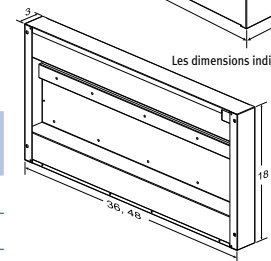

Extension murale de 3 po en option, procurant une profondeur de 30 po pour une couverture encore plus grande.

SPÉCIFICATIONS

LARGEUR	ACIER INOXYDABLE	VENTILATEUR	VOLTAGE	AMPÈRES	PCM	SONES	CONDUIT	OPTION
36 po	EPD6136SS	Interne	120	9,0 Max.	1100	11,0	10 po ROND	AWEPD36SS
48 po	EPD6148SS	Interne	120	9,0 Max.	1100	11,0	10 po ROND	AWEPD48SS

SPÉCIFICATIONS DES RALLONGES DE CHEMINÉE (OPTION)

HAUTEURS	RALLONGE DE CHEMINÉE (PROFONDEUR STANDARD)	RALLONGE DE CHEMINÉE (PROFONDEUR PROLONGÉE)
6 po pour plafond de 8 pi	AEEP6SS	AEEP6SSE
18 po pour plafond de 9 pi	AEEP18SS	AEEP18SSE
30 po pour plafond de 10 pi	AEEP30SS	AEEP30SSE