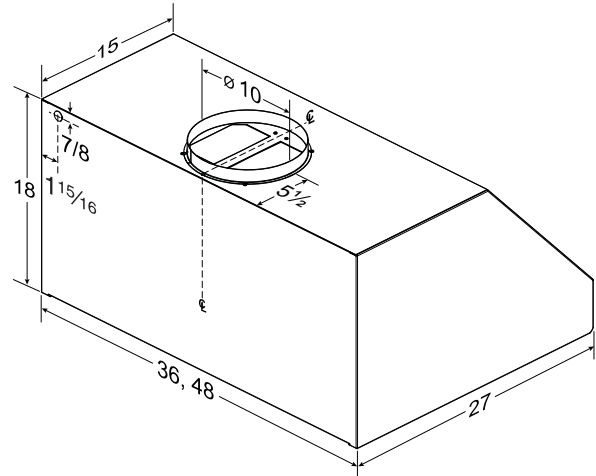

#### SPÉCIFICATIONS DES RALLONGES DE CHEMINÉE (OPTION)

HAUTEURS	RALLONGE DE CHEMINÉE (PROFONDEUR STANDARD)	RALLONGE DE CHEMINÉE (PROFONDEUR PROLONGÉE)
6 po pour plafond de 8 pi	AEEP6SS	AEEP6SSE
18 po pour plafond de 9 pi	AEEP18SS	AEEP18SSE
30 po pour plafond de 10 pi	AEEP30SS	AEEP30SSE

### DIMENSIONS

NOTE : LES DIMENSIONS INDIQUÉES SONT EN POUCES.