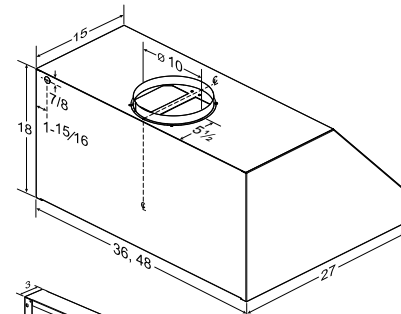

### Broan Elite, hotte extérieure EPD61

Des rallonges de cheminée en acier inoxydable résistant à la corrosion sont offertes en hauteurs de 6 po, 18 po et 30 po. Ces rallonges se fixent sur le dessus de la hotte. Des rallonges plus profondes sont également offertes pour les hottes installées avec l'extension murale de 3 po.

- Design professionnel
- 27 po de profondeur afin de s'adapter à la taille des appareils de cuisson extérieurs et à la chaleur qui s'en dégage (extension murale de 3 po en option)
- Acier inoxydable brossé résistant à la corrosion
- 2 largeurs : 36 po et 48 po
- Puissant ventilateur interne de 1100 PCM
- Éclairage halogène optimal (ampoules non incluses); 2 dans le modèle 36 po et 3 dans le modèle 48 po
- Commande rotative à 3 vitesses résistant à la chaleur et aux moisissures
- Filtres à chicanes en acier inoxydable
- Détecteur Heat Sentry<sup>MC</sup> qui ajuste la vitesse du ventilateur lorsqu'une chaleur excessive est détectée
- Certifiée HVI

Les dimensions indiquées sont en pouces.

Extension murale de 3 po en option, procurant une profondeur de 30 po pour une couverture encore plus grande.

### DIMENSIONS

NOTE : LES DIMENSIONS INDIQUÉES SONT EN POUCES.