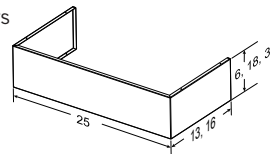

### Broan Elite, hotte extérieure EPD61

Des rallonges de cheminée en acier inoxydable résistant à la corrosion sont offertes en hauteurs de 6 po, 18 po et 30 po. Ces rallonges se fixent sur le dessus de la hotte. Des rallonges plus profondes sont également offertes pour les hottes installées avec l'extension murale de 3 po.

Les dimensions indiquées sont en pouces.

Extension murale de 3 po en option, procurant une profondeur de 30 po pour une couverture encore plus grande.

### DIMENSIONS

NOTE : LES DIMENSIONS INDIQUÉES SONT EN POUCES.