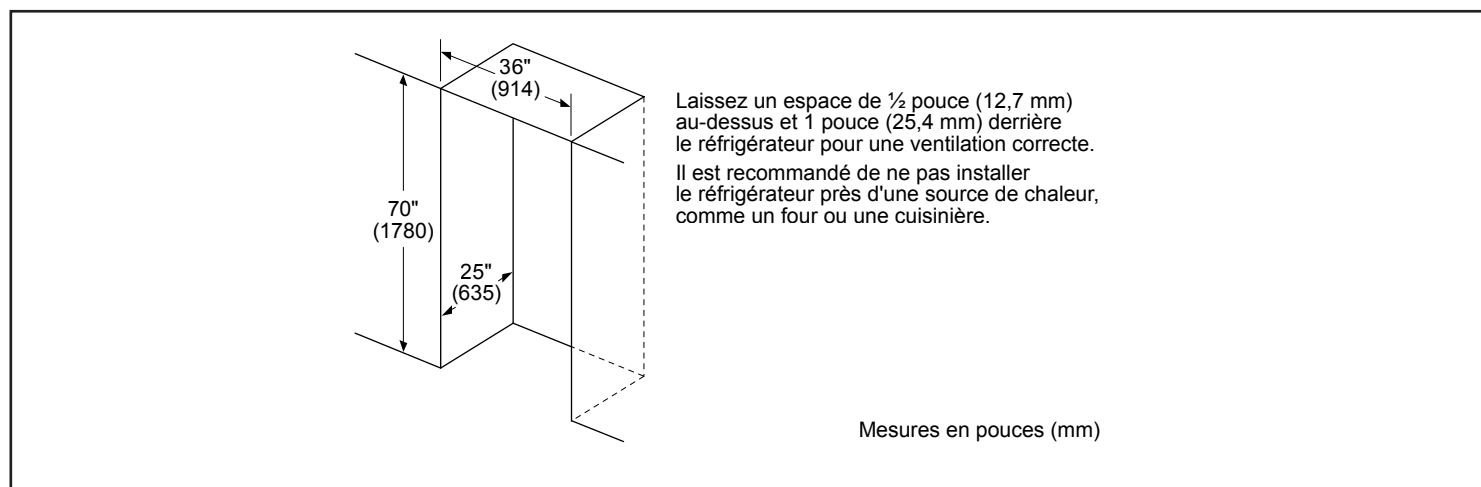

Réfrigérateur à profondeur standard à 3 portes de 36 po

Série 500 – Acier inoxydable B36FD50SNS

Détails d'installation

Accessoires : Pour acheter des accessoires, des nettoyeurs et des pièces Bosch, visitez le site www.bosch-home.com/us/store ou composez le 1-800-944-2904 (du lundi au vendredi de 5 h à 18 h HNP, le samedi de 6 h à 15 h HNP).

Notes : Toutes les dimensions (hauteur, largeur et profondeur) sont indiquées en pouces. BSH se réserve le droit absolu et illimité de changer les matériaux du produit et les spécifications en tout temps, sans préavis. Veuillez consulter les instructions d'installation du produit pour les dimensions finales et autres détails avant la découpe.

Garanties : Veuillez consulter le manuel d'utilisation et d'entretien ou le site Web de Bosch pour la déclaration de garantie limitée.

Pour de plus amples renseignements sur notre gamme complète de produits, veuillez visiter notre site Web au www.bosch-home.ca ou composer le 1 800-944-2904

© BSH Home Appliances Corporation. Tous droits réservés. Bosch est une marque déposée de Robert Bosch GmbH.