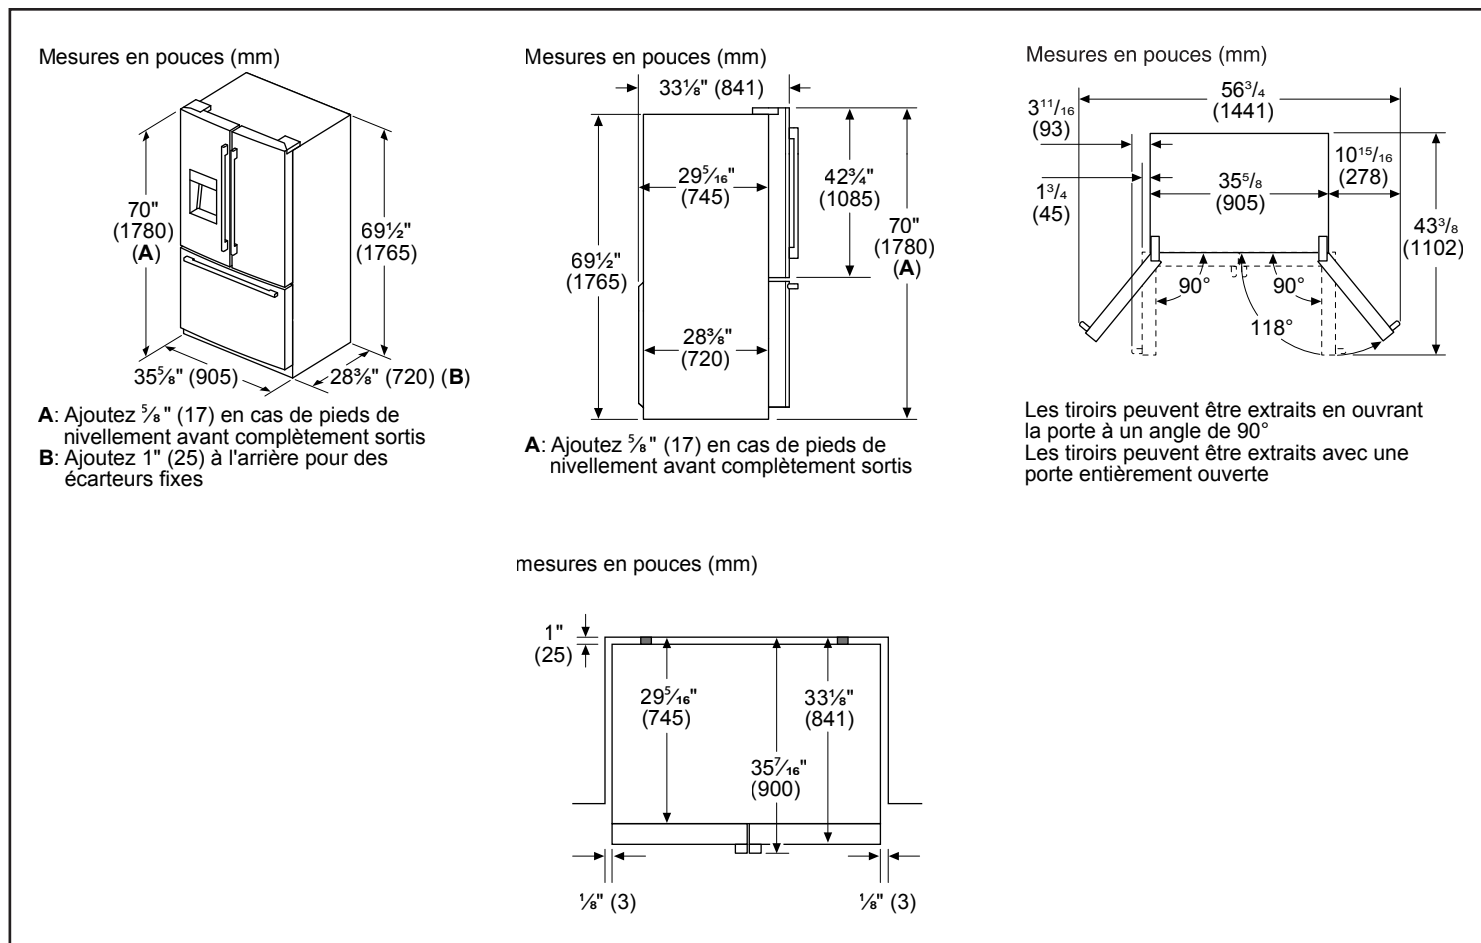

Réfrigérateur à profondeur standard à 3 portes de 36 po

Série 500 – Acier inoxydable B36FD50SNS

Détails d'installation

Accessoires : Pour acheter des accessoires, des nettoyeurs et des pièces Bosch, visitez le site www.bosch-home.com/us/store ou composez le 1-800-944-2904 (du lundi au vendredi de 5 h à 18 h HNP, le samedi de 6 h à 15 h HNP).

Notes : Toutes les dimensions (hauteur, largeur et profondeur) sont indiquées en pouces. BSH se réserve le droit absolu et illimité de changer les matériaux du produit et les spécifications en tout temps, sans préavis. Veuillez consulter les instructions d'installation du produit pour les dimensions finales et autres détails avant la découpe.

Garanties : Veuillez consulter le manuel d'utilisation et d'entretien ou le site Web de Bosch pour la déclaration de garantie limitée.

Pour de plus amples renseignements sur notre gamme complète de produits, veuillez visiter notre site Web au www.bosch-home.ca ou composer le 1 800-944-2904

© BSH Home Appliances Corporation. Tous droits réservés. Bosch est une marque déposée de Robert Bosch GmbH.