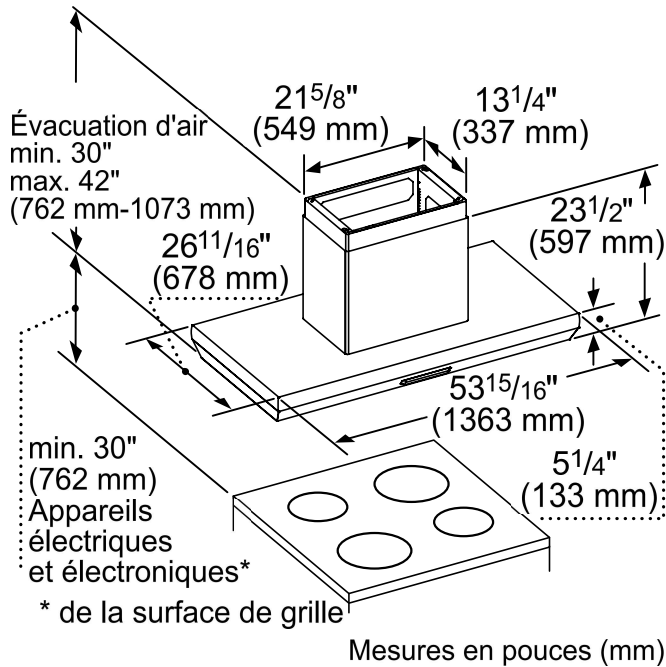

HMIB36WS

HOTTE D'ÎLOT DE 36 PO À PROFIL BAS AVEC VENTILATEUR

SÉRIE MASTERPIECE^{MD}

DIMENSIONS DE LA HOTTE

ACCESSOIRES EN OPTION

RALLONGE DE HOTTE D'ÎLOT EN ACIER INOXYDABLE CHXTHMIB

Conception télescopique permettant une extension jusqu'à une hauteur de plafond de 12 pi

ENSEMBLE DE RECIRCULATION RECHMIB

Idéal pour les applications où il n'est pas possible d'installer un conduit d'évacuation

FILTRES À CHARBON DE RECHANGE CHFHMCD

Pour une utilisation avec l'ensemble de recirculation RECHMIB

Ces garanties vous donnent des droits légaux spécifiques et vous pouvez avoir d'autres droits qui varient d'un État à l'autre. Garantie limitée à partir de la date de livraison. Pour plus de détails sur la garantie, reportez-vous à votre manuel d'utilisation et d'entretien, ou demandez à votre revendeur.

Les spécifications ne sont fournies qu'à des fins de planification. Reportez-vous aux instructions d'installation et consultez votre fournisseur de comptoir avant de faire la découpe du comptoir. Consultez un ingénieur en chauffage et ventilation pour vos exigences particulières en matière de ventilation. Pour obtenir les informations les plus complètes, reportez-vous aux instructions d'installation accompagnant le produit ou écrivez à Thermador en indiquant le numéro de modèle. Les spécifications sont correctes au moment de l'impression. Thermador se réserve le droit de modifier les spécifications ou la conception du produit sans préavis. Certains modèles sont homologués pour utilisation au Canada. Thermador n'est pas responsable des produits qui sont transportés des États-Unis pour utilisation au Canada.