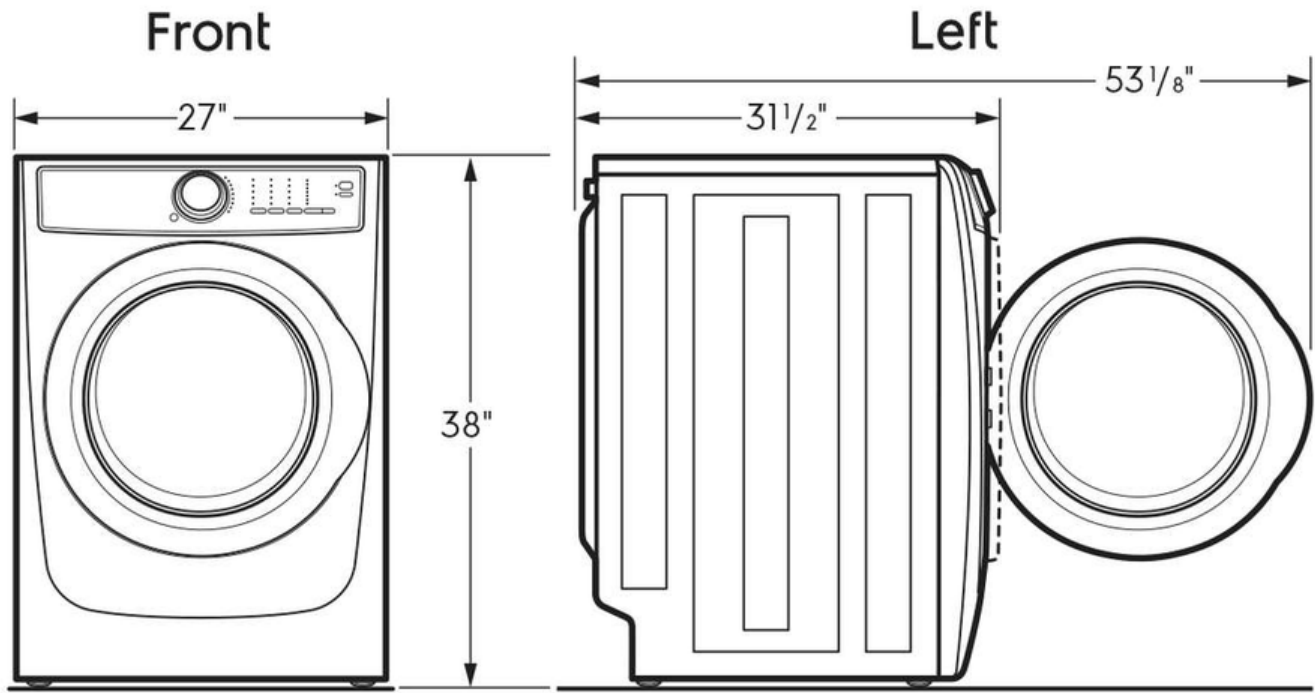

Electrolux

Sécheuse à chargement frontal au gaz de 8,0 pi3

ELFG7537AT, ELFG7537AW

Version : 07/21

Les normes Élevées de qualité d'Electrolux Home Products Inc. signifient que nous úvrons constamment à l'amélioration de nos produits. Nous nous réservons le droit de modifier les caractéristiques techniques ou d'abandonner certains modèles sans préavis.

Electrolux Major Appliances, N.A.

CANADA • 5855 Terry Fox Way • Mississauga, ON L5V 3E4 • 1-800-265-8352 • electroluxappliances.ca