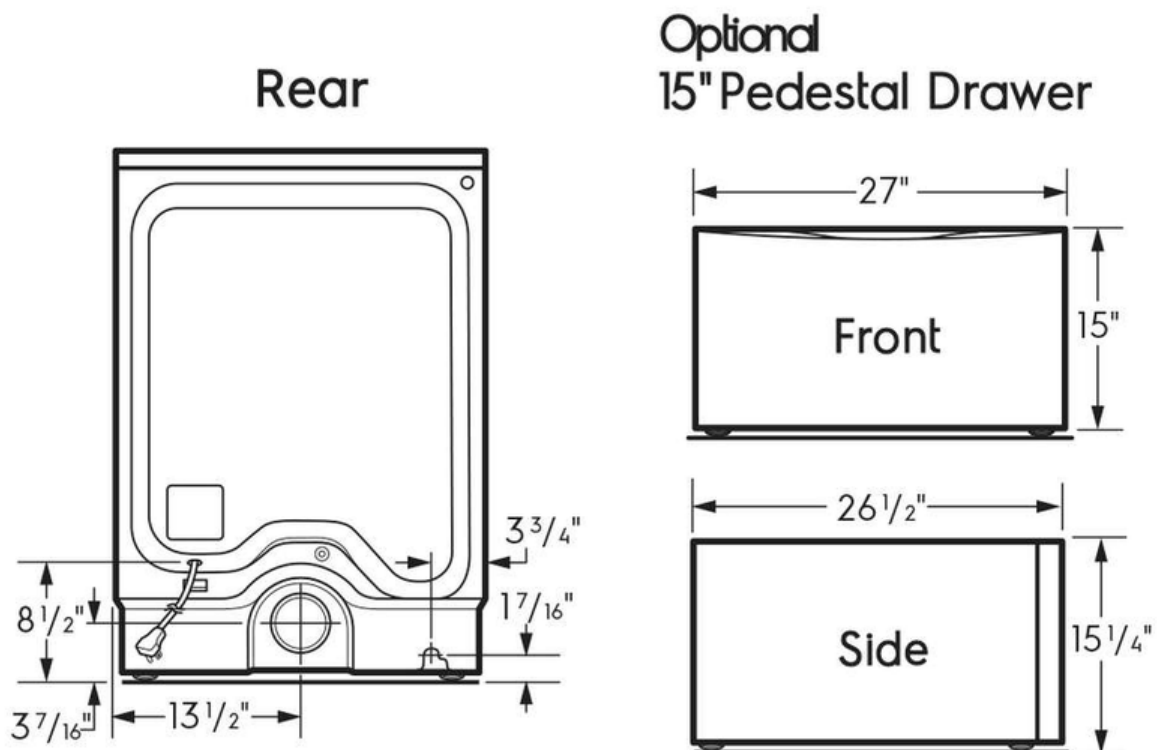

Electrolux

Sécheuse à chargement frontal au gaz de 8,0 pi3

ELFG7537AT, ELFG7537AW

Version : 07/21

Les normes Élevées de qualité d'Electrolux Home Products Inc. signifient que nous úvrons constamment à l'amélioration de nos produits. Nous nous réservons le droit de modifier les caractéristiques techniques ou d'abandonner certains modèles sans préavis.

Electrolux Major Appliances, N.A.

CANADA • 5855 Terry Fox Way • Mississauga, ON L5V 3E4 • 1-800-265-8352 • electroluxappliances.ca