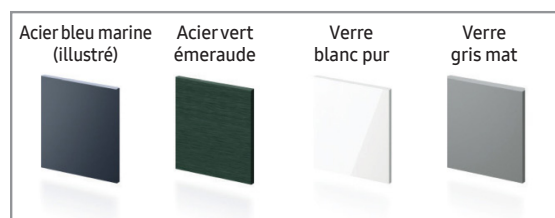

Sélection des couleurs du panneau BESPOKE

SmartDry™ avec porte AutoRelease™