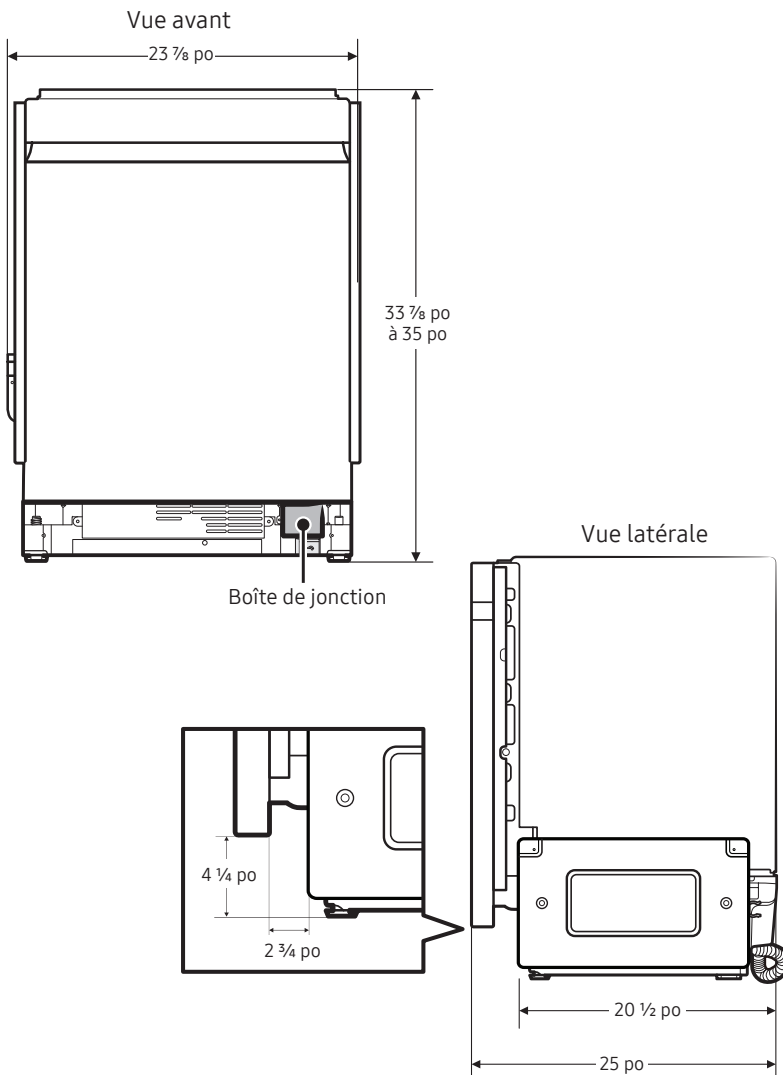

DW80B7070AP

SAMSUNG

Lave-vaisselle intelligent BESPOKE avec StormWash+™ 42 dBA avec fonction Smart Dry™

Particularités pour l'installation

Dimensions

Caractéristiques :

Porte AutoRelease™
Cuve intérieure en acier inoxydable

Dimensions et poids du produit (L x H x P)

Dimensions (hauteur réglable) :
23 7/8 po x 33 7/8 po – 35 po x 25 po
Poids : 91,5 lb (41,5 kg)

Dimensions et poids à l'expédition (L x H x P)

Dimensions : 26 po x 34 3/4 po x 29 3/4 po
Poids : 98,1 lb (44,5 kg)