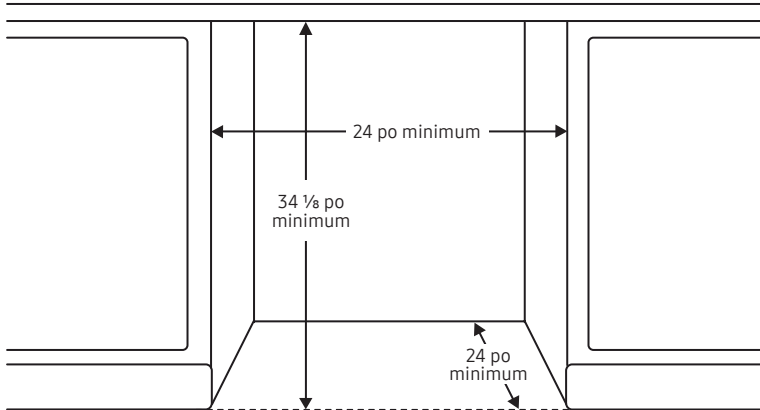

DW80B7070AP

SAMSUNG

Lave-vaisselle intelligent BESPOKE avec StormWash+™ 42 dBA avec fonction Smart Dry™

Particularités pour l'installation