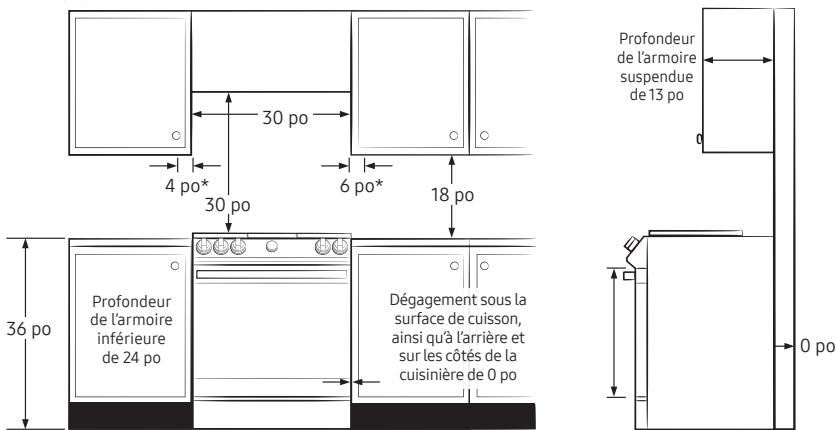

NX60A8711QN

SAMSUNG

Cuisinière au gaz encastrable BESPOKE de 6,0 pi³

Particularités pour l'installation

AVANT DE COMMENCER à installer cet appareil, reportez-vous aux renseignements, dimensions et dégagements suivants. **N'utilisez pas la plage où elle peut être soumise à de forts courants d'air.** Assurez-vous qu'il existe des dégagements adéquats entre la cuisinière et les surfaces combustibles adjacentes. Ces dimensions doivent être respectées pour une utilisation sécuritaire de la cuisinière.

L'emplacement de la prise électrique et de la tuyauterie de gaz peut être ajusté afin de respecter les dimensions et les dégagements suivants.

Pour l'installation au Canada, une cuisinière amovible ne doit pas être installée à plus de 4,7 po (12 cm) de toute surface adjacente.

* Dégagement latéral au-dessus de la surface de cuisson pour n'importe quel objet (p. ex., un mur)