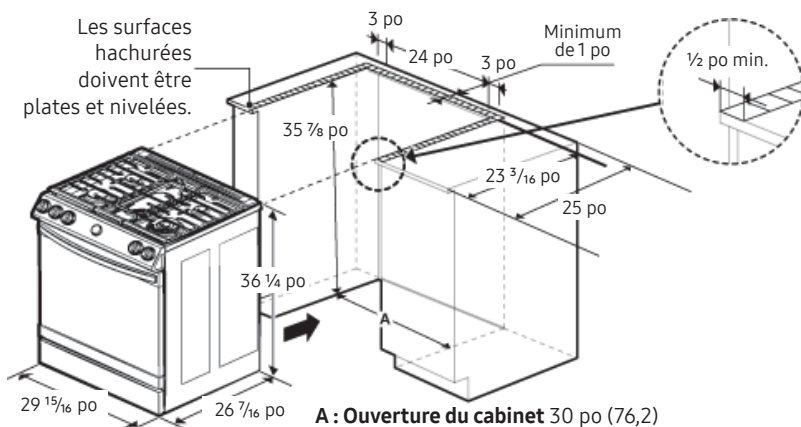

NX60A8711QN

SAMSUNG

Cuisinière au gaz encastrable BESPOKE de 6,0 pi³

Particularités pour l'installation

AVANT DE COMMENCER à installer cet appareil, reportez-vous aux renseignements, dimensions et dégagements suivants. **N'utilisez pas la plage où elle peut être soumise à de forts courants d'air.** Assurez-vous qu'il existe des dégagements adéquats entre la cuisinière et les surfaces combustibles adjacentes. Ces dimensions doivent être respectées pour une utilisation sécuritaire de la cuisinière.

L'emplacement de la prise électrique et de la tuyauterie de gaz peut être ajusté afin de respecter les dimensions et les dégagements suivants.

Pour l'installation au Canada, une cuisinière amovible ne doit pas être installée à plus de 4,7 po (12 cm) de toute surface adjacente.

* Dégagement latéral au-dessus de la surface de cuisson pour n'importe quel objet (p. ex., un mur)

Dimensions

ATTENTION : Cette cuisinière a été conçue pour respecter la température maximale autorisée pour une armoire en bois, soit 194 °F (90 °C). Assurez-vous que le revêtement mural, les comptoirs et les armoires autour de la cuisinière peuvent supporter la chaleur (jusqu'à 194 °F [90 °C]) générée par la cuisinière. Sinon, la décoloration, la délamination ou la fonte peuvent se produire.

ESPACE ENCASTRABLE

A : Ouverture du cabinet 30 po (76,2)

IMPORTANT : Si votre armoire a une hauteur de plus de 36 1/4 po, cette cuisinière ne peut pas être installée sans support tel qu'un bloc dur.

Puissance totale