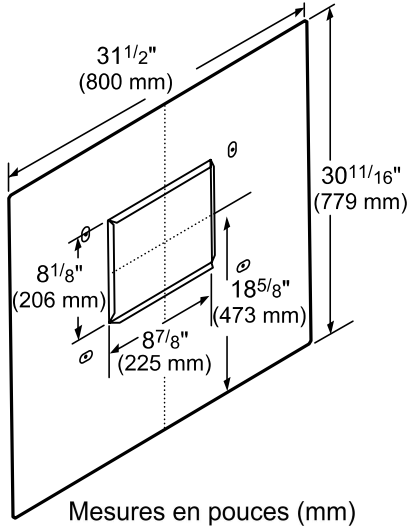

VCIN54GWS

INSERT PERSONNALISÉ DE 54 POUCES

SÉRIE PROFESSIONAL^{MD}

ACCESSOIRES VENTILATEUR EXTERNE

PLAQUE DE FIXATION AU PLAFOND- RFPLT600P