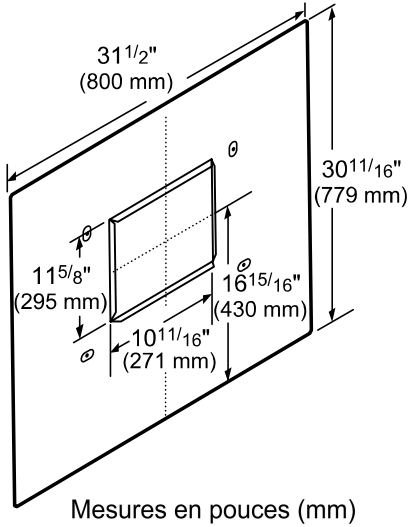

PLAQUE DE FIXATION AU PLAFOND- RFPLT1000P

EXTNCB25W

Pour une utilisation avec les ventilateurs en ligne et externes suivants : VTR1FZ, VTR2FZ, VT11FZ, VT12FZ

ACCESSOIRES EN OPTION

PANNEAU DE COMMANDE EXTERNE REMPW

Pratique et à portée de main : L'accessoire de commande externe vous offre la liberté de placer les commandes de votre hotte à un endroit plus facile à atteindre