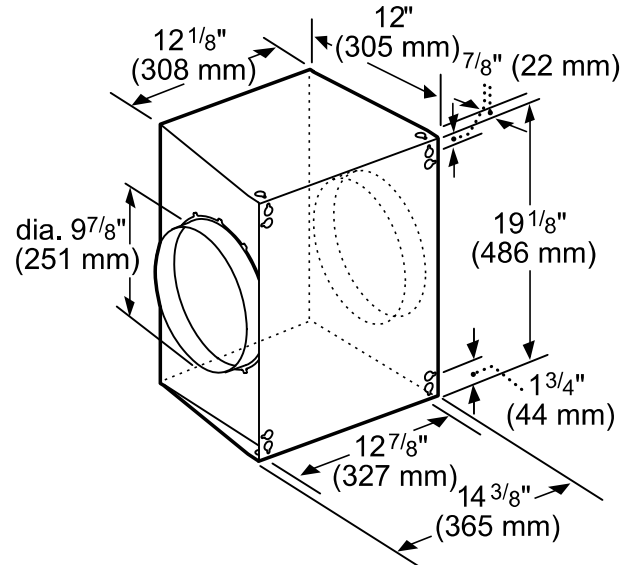

Mesures en pouces (mm)