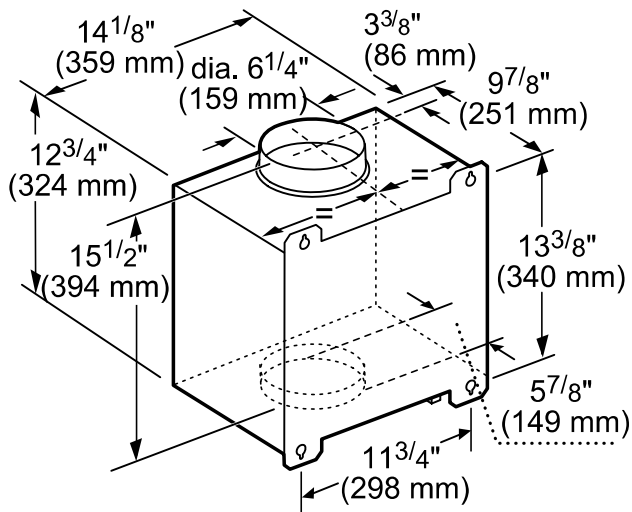

VCIN54GWS

INSERT PERSONNALISÉ DE 54 POUCES

SÉRIE PROFESSIONAL^{MD}

VENTILATEURS EN LIGNE (MONTÉS ENTRE LA CUISINE ET LE MUR EXTÉRIEUR)

VTI1FZ-600 CFM

VTI2FZ-1000 CFM

Mesures en pouces (mm)