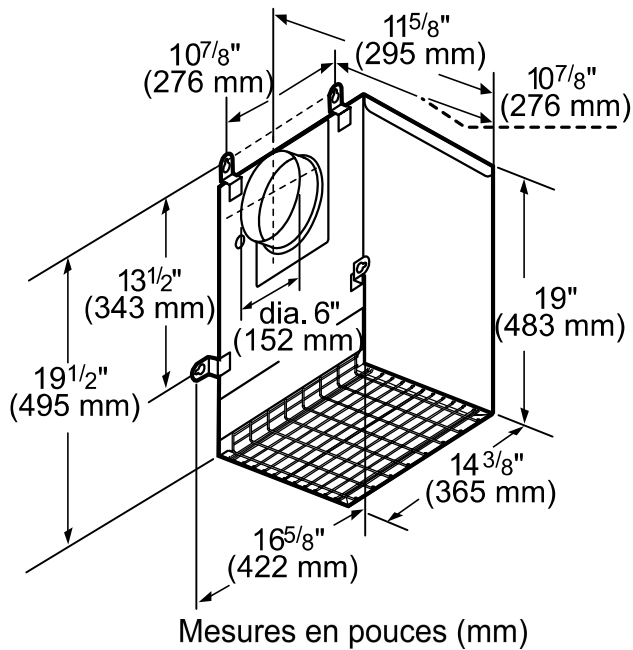

VCIN54GWS

INSERT PERSONNALISÉ DE 54 POUCES

SÉRIE PROFESSIONAL^{MD}

CHARGE ÉLECTRIQUE

VCIN54GWS		Ventilateur Externe		Ventilateur De Conduit		Ventilateur Intégrés
		VTR1FZ	VTR2FZ	VTI1FZ	VTI2FZ	VTN2FZ
	Ampères	6,5	11,1	6,5	11,1	9,5
	Watts	780	1 332	780	1 332	1 140

VENTILATEURS EXTERNES (MONTÉS SUR LE TOIT OU SUR UN MUR EXTÉRIEUR)

VTR1FZ-600 CFM