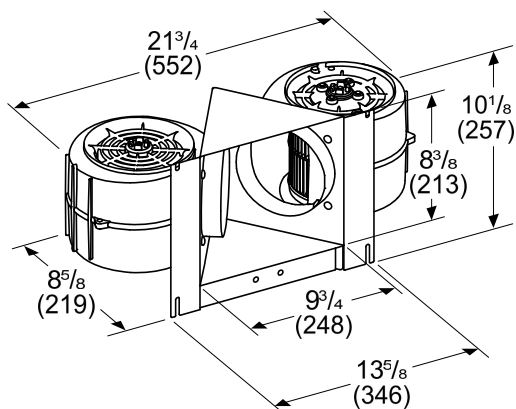

VTI1FZ-600 CFM

VTI2FZ-1000 CFM

Mesures en pouces (mm)

Mesures en pouces (mm)

VENTILATEURS INTÉGRÉS (MONTÉS À L'INTÉRIEUR DE LA HOTTE)

VTN2FZ-1000 CFM

Mesures en pouces (mm)

VALEURS DE PERFORMANCE HVI (PCM ET SONES)