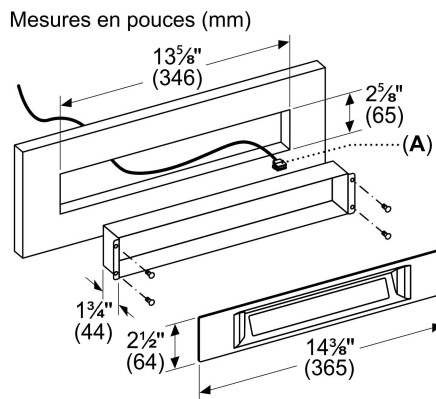

ACCESSOIRES EN OPTION

PANNEAU DE COMMANDE EXTERNE REMPW

Pratique et à portée de main : L'accessoire de commande externe vous offre la liberté de placer les commandes de votre hotte à un endroit plus facile à atteindre