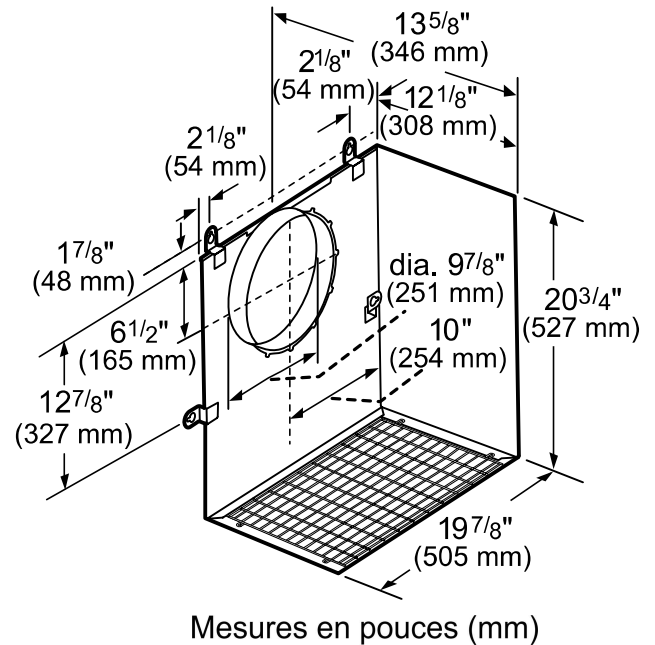

VTR2FZ-1000 CFM