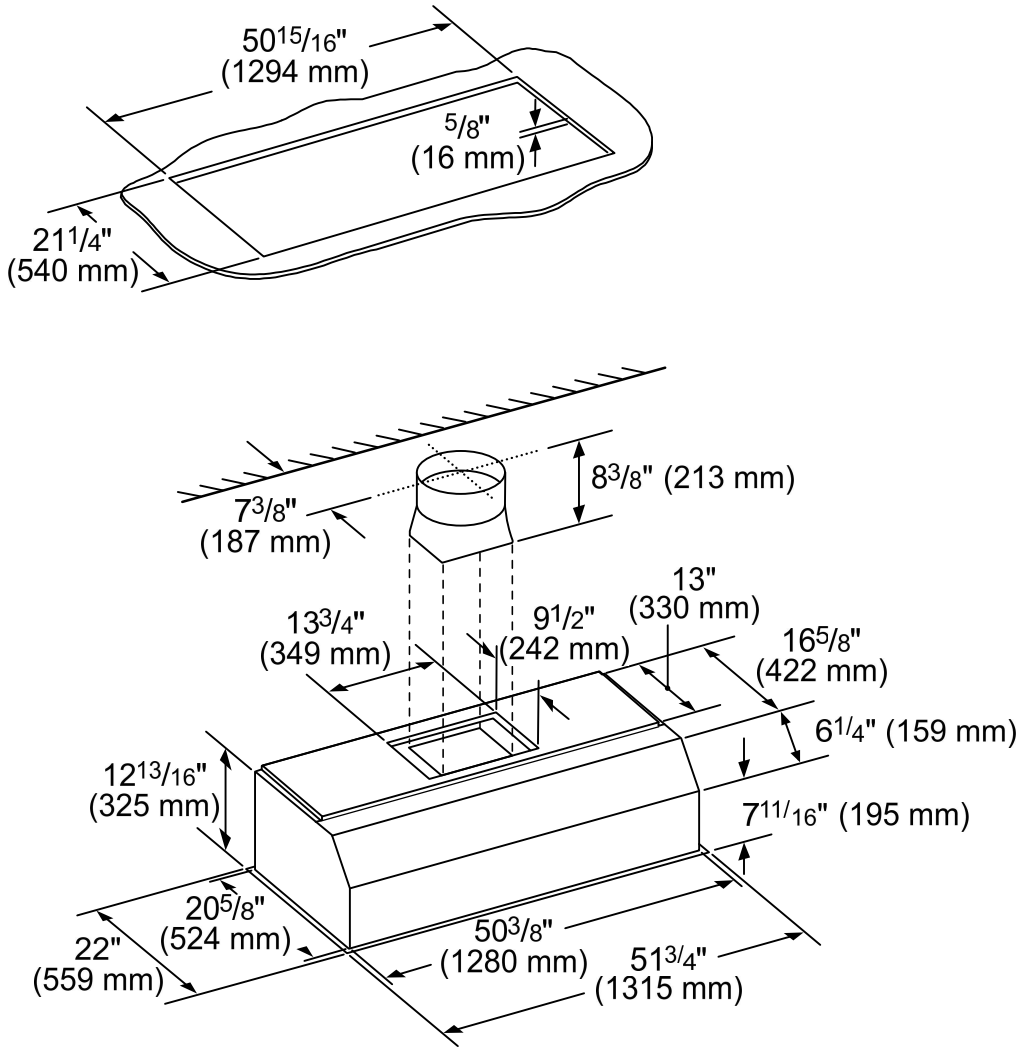

VCIN54GWS

INSERT PERSONNALISÉ DE 54 POUCES

SÉRIE PROFESSIONAL^{MD}

DIMENSIONS DE LA HOTTE

REMARQUE : Les modèles d'inserts personnalisés VCIN comprennent les pièces de bordure de hotte.

Mesures en pouces (mm)