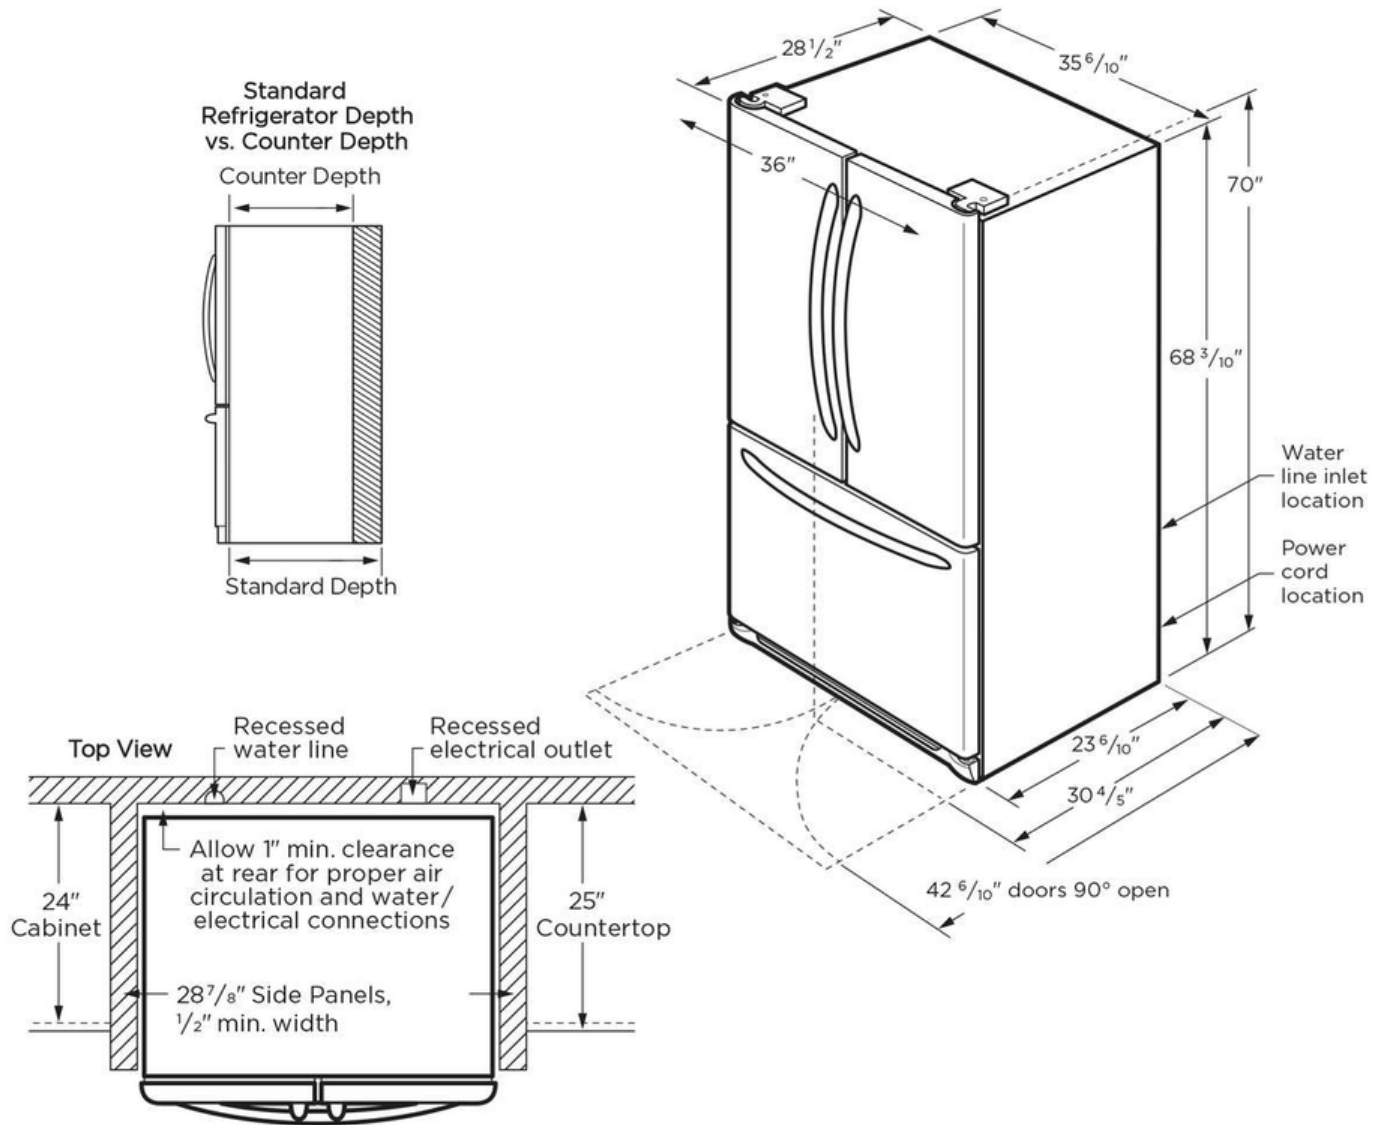

Frigidaire Gallery

Réfrigérateur à portes françaises d'une profondeur de comptoir de 23,3 pi³ GRFG2353AF

Version : 11/21

Spécifications électriques

Ampères à 120 V	3.3 A
Circuit minimum requis	15 A

Connectivité

Frigidaire Gallery

Réfrigérateur à portes françaises d'une profondeur de comptoir de 23,3 pi³

GRFG2353AF

Version : 11/21

EMARQUE: Ce document n'est destiné qu'à la planification. Toujours consulter les codes locaux et nationaux d'électricité, de plomberie et d'installation d'appareils à gaz. Consulter le guide d'installation du produit sur frigidaire.ca pour obtenir des instructions détaillées sur l'installation. Les caractéristiques techniques peuvent changer. Renseignements sur les accessoires disponibles en ligne sur frigidaire.ca