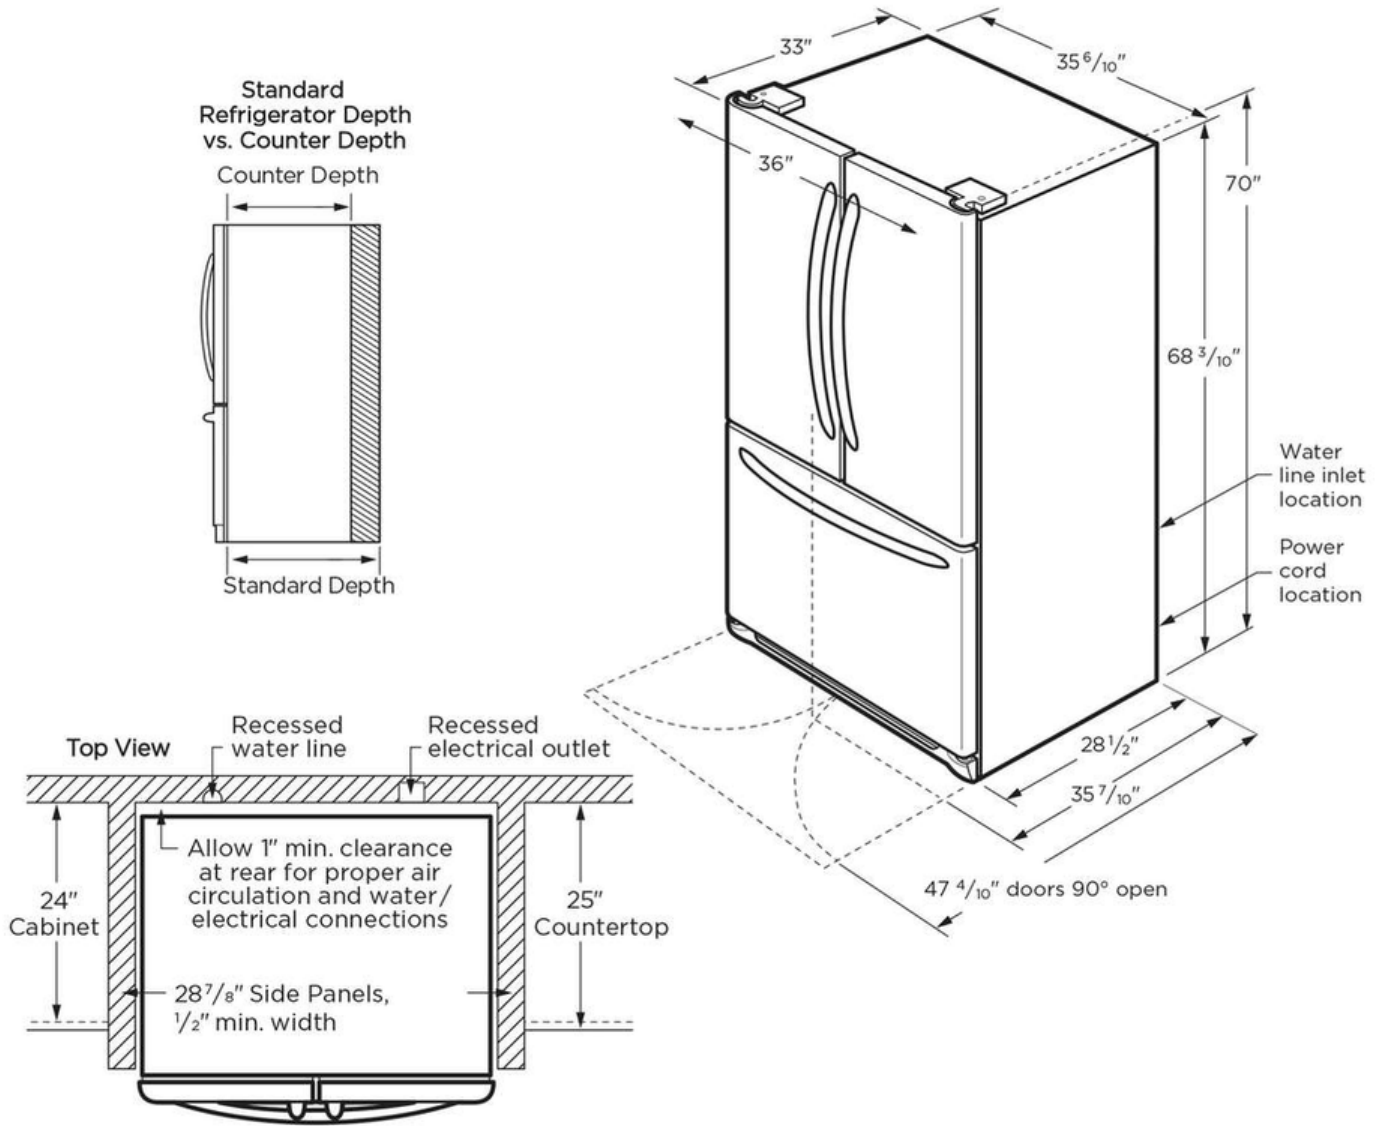

Dimensions et volume

Hauteur avec charnières	70 po
Hauteur sans charnières	68 3/10 po
Largeur	36 po
Largeur de l'armoire	35 6/10 po

EMARQUE: Ce document n'est destiné qu'à la planification. Toujours consulter les codes locaux et nationaux d'électricité, de plomberie et d'installation d'appareils à gaz. Consulter le guide d'installation du produit à frigidaire.ca pour obtenir des instructions détaillées sur l'installation. Les caractéristiques techniques peuvent changer. Renseignements sur les accessoires disponibles en ligne à frigidaire.ca

Frigidaire Gallery

Réfrigérateur à portes françaises de 27,8 pi³

GRFS2853AF, GRFS2853AD

Version : 04/22

EMARQUE: Ce document n'est destinÉ qu'À la planification. Toujours consulter les codes locaux et nationaux d'ÉlectricitÉ, de plomberie et d'installation d'appareils À gaz. Consulter le guide d'installation du produit À frigidaire.ca pour obtenir des instructions d'Étailles sur l'installation. Les caractéristiques techniques peuvent changer. Renseignements sur les accessoires disponibles en ligne À frigidaire.ca