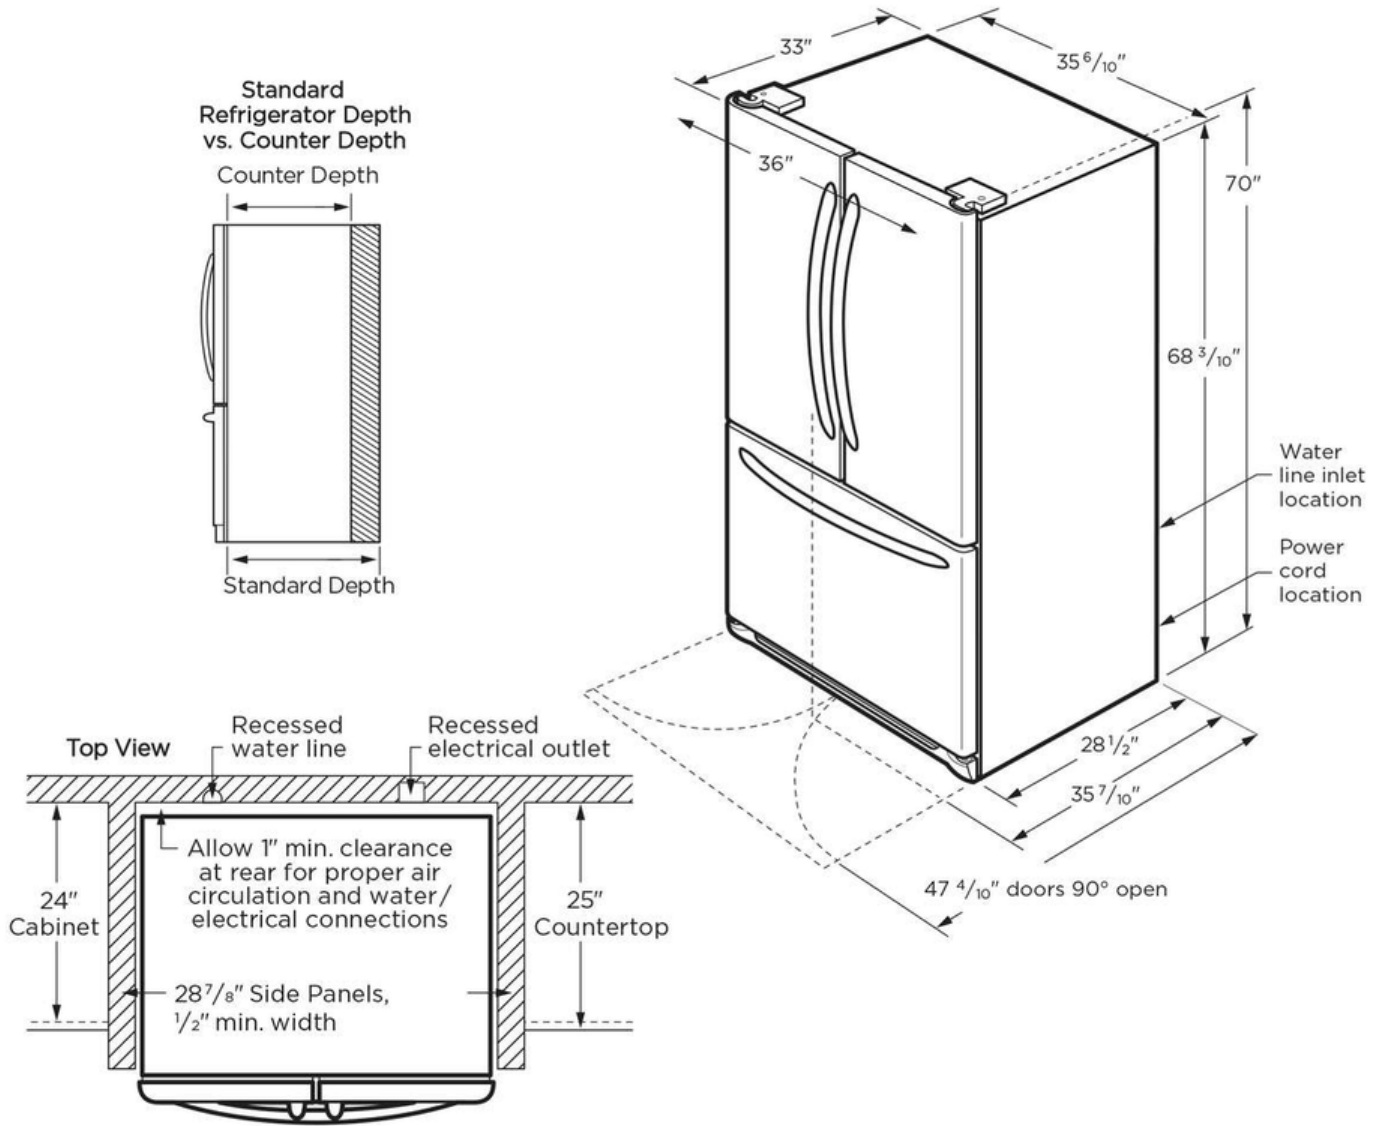

Dimensions et volume

Hauteur avec charnières	70 po
Hauteur sans charnières	68 3/10 po
Largeur	36 po
Largeur de l'armoire	35 6/10 po

EMARQUE: Ce document n'est destiné qu'à la planification. Toujours consulter les codes locaux et nationaux d'électricité, de plomberie et d'installation d'appareils à gaz. Consulter le guide d'installation du produit à frigidaire.ca pour obtenir des instructions détaillées sur l'installation. Les caractéristiques techniques peuvent changer. Renseignements sur les accessoires disponibles en ligne à frigidaire.ca

Frigidaire Gallery

Réfrigérateur à portes françaises de 27,8 pi³

GRFS2853AF, GRFS2853AD

Version : 11/21

EMARQUE: Ce document n'est destinÉ qu'À la planification. Toujours consulter les codes locaux et nationaux d'ÉlectricitÉ, de plomberie et d'installation d'appareils À gaz. Consulter le guide d'installation du produit À frigidaire.ca pour obtenir des instructions d'Étailles sur l'installation. Les caractéristiques techniques peuvent changer. Renseignements sur les accessoires disponibles en ligne À frigidaire.ca