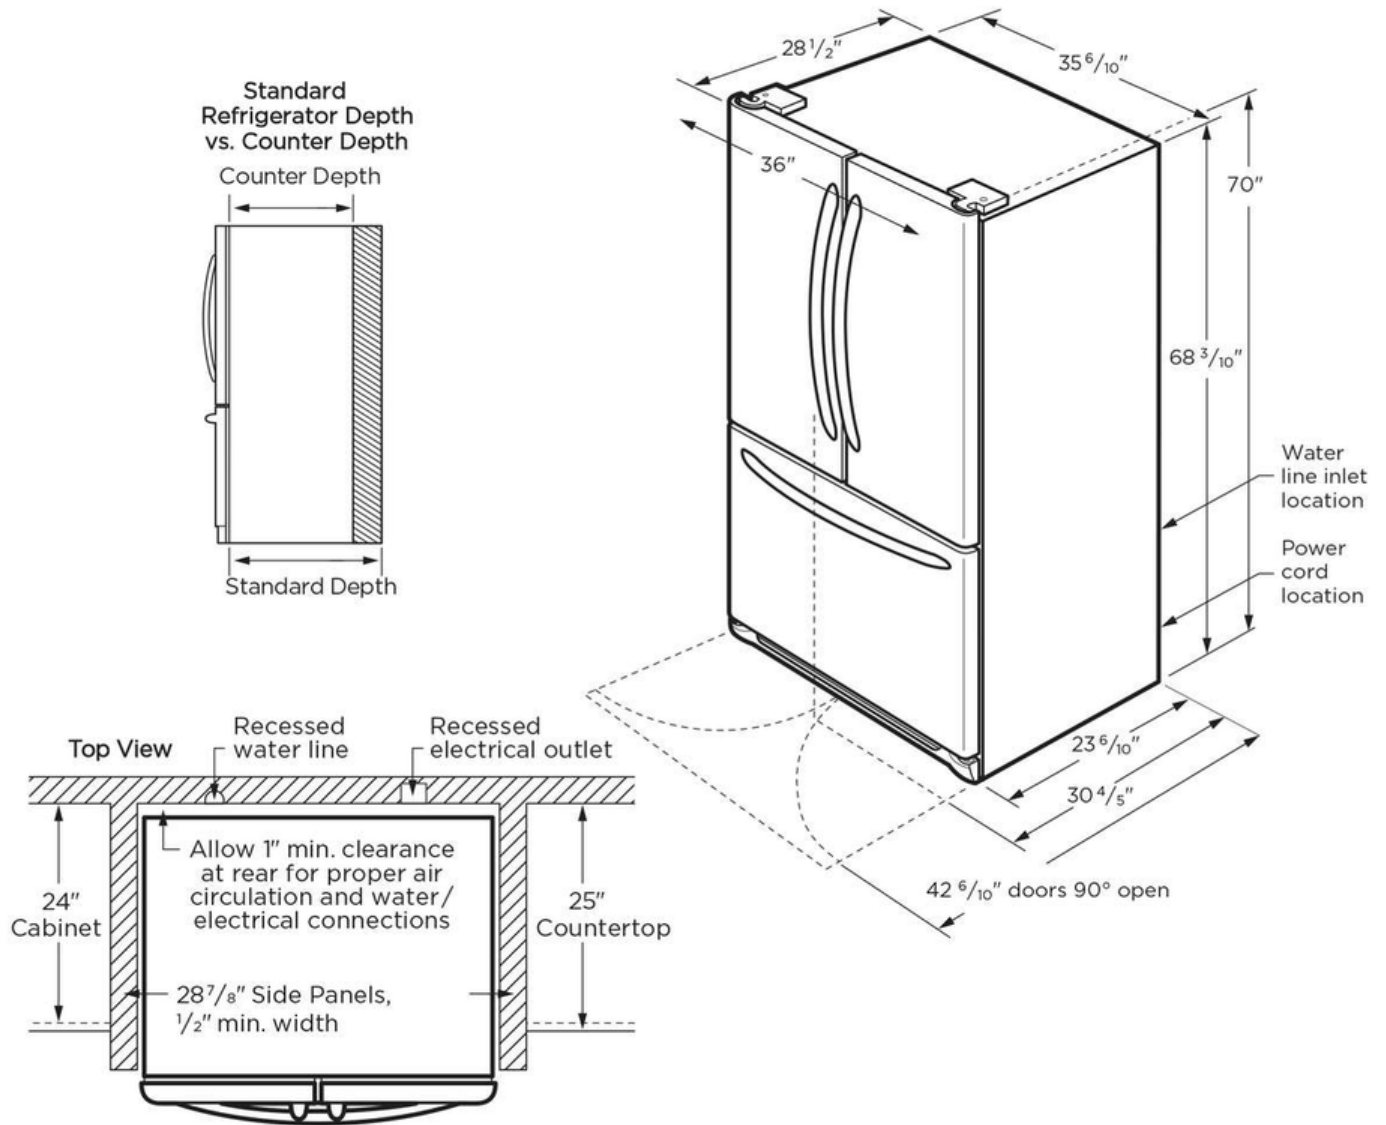

Dimensions et volume

Hauteur avec charnières	70 po
Hauteur sans charnières	68 3/10 po
Largeur	36 po
Largeur de l'armoire	35 6/10 po
Profondeur de l'armoire	23 6/10 po
Profondeur avec porte	28 1/2 po

EMARQUE: Ce document n'est destiné qu'à la planification. Toujours consulter les codes locaux et nationaux d'électricité, de plomberie et d'installation d'appareils à gaz. Consulter le guide d'installation du produit à frigidaire.ca pour obtenir des instructions détaillées sur l'installation. Les caractéristiques techniques peuvent changer. Renseignements sur les accessoires disponibles en ligne à frigidaire.ca

Frigidaire Gallery

Réfrigérateur à portes françaises à profondeur de comptoir de 22,6 pi³

GRFC2353AF, GRFC2353AD

Version : 11/21

EMARQUE: Ce document n'est destiné qu'à la planification. Toujours consulter les codes locaux et nationaux d'électricité, de plomberie et d'installation d'appareils à gaz. Consulter le guide d'installation du produit sur frigidaire.ca pour obtenir des instructions détaillées sur l'installation. Les caractéristiques techniques peuvent changer. Renseignements sur les accessoires disponibles en ligne sur frigidaire.ca