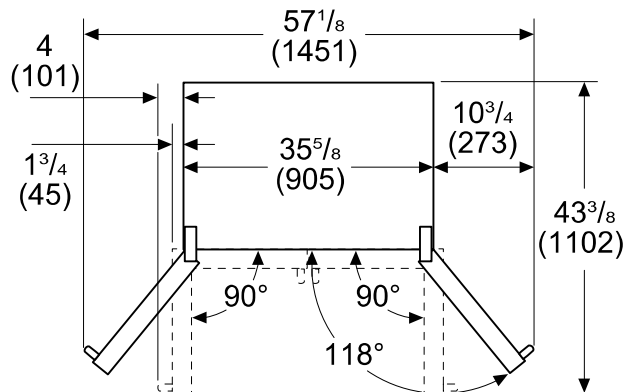

DIMENSIONS ET POIDS

Dimensions de l'appareil ménager (H x L x P) (po)	72 po* x 35 5/8 po x 31 7/16 po
Dimensions de l'appareil sans les charnières et portes (H x L x P) (po)	71 1/2 po x 35 5/8 po x 24 po**
Dimensions de l'appareil avec charnières et portes, sans poignées (H x L x P) (po)	72 po* x 35 5/8 po x 28 3/4 po
Taille de découpe exigée (H x L x P) (po)	72 po x 36 po x 25 po
Poids brut / net (lb)	332 / 368 lb

*Le système de réfrigération hermétique comprend le compresseur, l'évaporateur, le condenseur, le déshydrateur/passoire et le tuyau de raccordement

DIMENSIONS DE LA DÉCOUPE

Mesures en pouces (mm)

Laissez un espace de ½ pouce (12,7 mm) au-dessus et 1 pouce (25,4 mm) derrière le réfrigérateur pour une ventilation correcte. Il est recommandé de ne pas installer le réfrigérateur près d'une source de chaleur, comme un four ou une cuisinière.

VUE DU DESSUS DU DÉGAGEMENT

mesures en pouces (mm)

Il est possible de tirer les tiroirs avec la porte ouverte à 90°. Il est possible d'enlever les tiroirs avec la porte entièrement ouverte.

T36FT810NS

CONGÉLATEUR INFÉRIEUR ENCASTRÉ À PORTE FRANÇAISE DE 36 PO EN ACIER INOXYDABLE, PRÉ-ASSEMBLÉ

POIGNÉES DE SÉRIE MASTERPIECE^{MD}

DIMENSIONS DU PRODUIT

* Ajoutez $\frac{5}{8}$ " (17) en cas de pieds de nivellement avant entièrement déployés
 ** Ajoutez 1" (25) au dos pour des écarteurs fixes

Mesures en pouces (mm)