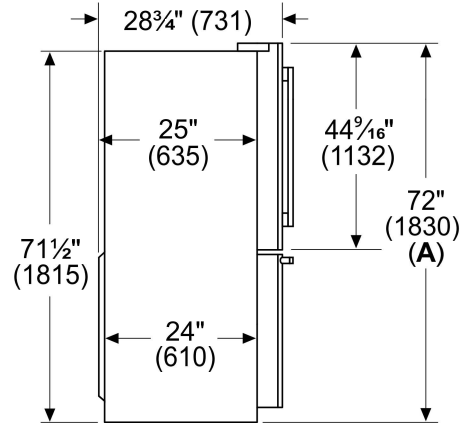

DIMENSIONS ET POIDS

Dimensions de l'appareil ménager (H x L x P) (po)	72 po* x 35 5/8 po x 31 7/16 po
Dimensions de l'appareil sans les charnières et portes (H x L x P) (po)	71 1/2 po x 35 5/8 po x 24 po**
Dimensions de l'appareil avec charnières et portes, sans poignées (H x L x P) (po)	72 po* x 35 5/8 po x 28 3/4 po
Taille de découpe exigée (H x L x P) (po)	72 po x 36 po x 25 po
Poids brut / net (lb)	332 / 368 lb

POIGNÉES DE SÉRIE MASTERPIECE^{MD}

DIMENSIONS DU PRODUIT

* Ajoutez $\frac{5}{8}$ " (17) en cas de pieds de nivellement avant entièrement déployés
 ** Ajoutez 1" (25) au dos pour des écarteurs fixes

Mesures en pouces (mm)

Mesures en pouces (mm)

A: Ajoutez $\frac{5}{8}$ " (17) en cas de pieds de nivellement avant entièrement déployés

mesures en pouces (mm)

ACCESSOIRES (EN OPTION)

REPLFLTR55

Filtre à eau de rechange

17005228

Trousse de démarrage de filtre à éthylène