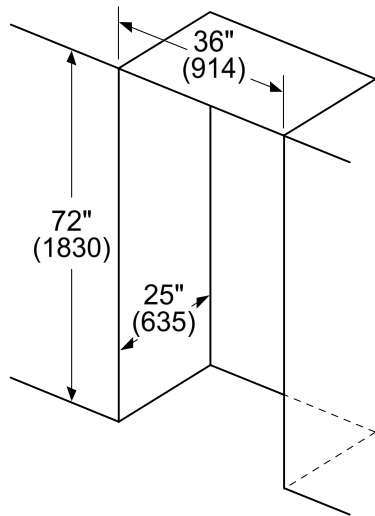

T36FT810NS

CONGÉLATEUR INFÉRIEUR ENCASTRÉ À PORTE FRANÇAISE DE 36 PO EN ACIER INOXYDABLE, PRÉ-ASSEMBLÉ

POIGNÉES DE SÉRIE MASTERPIECE^{MD}

GARANTIE	
Limitée, sur tout l'appareil, pièces et main-d'œuvre sur n'importe quelle pièce défectueuse du réfrigérateur en raison d'un défaut de fabrication	2 ans
Garantie limitée sur système* de réfrigération hermétique, pièces et main d'oeuvre	3 à 6 ans
Garantie limitée sur système* de réfrigération hermétique, pièces seulement	7 à 12 ans
Garantie limitée anticorrosion de l'acier inoxydable	Toute la vie

*Le système de réfrigération hermétique comprend le compresseur, l'évaporateur, le condenseur, le déshydrateur/passoire et le tuyau de raccordement

DIMENSIONS DE LA DÉCOUPE

Mesures en pouces (mm)

Laissez un espace de ½ pouce (12,7 mm) au-dessus et 1 pouce (25,4 mm) derrière le réfrigérateur pour une ventilation correcte. Il est recommandé de ne pas installer le réfrigérateur près d'une source de chaleur, comme un four ou une cuisinière.

VUE DU DESSUS DU DÉGAGEMENT

mesures en pouces (mm)