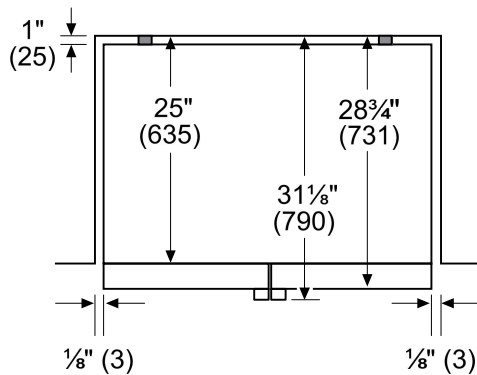

DIMENSIONS ET POIDS

Dimensions de l'appareil ménager (H x L x P) (po)	72 po* x 35 5/8 po x 31 7/16 po
Dimensions de l'appareil sans les charnières et portes (H x L x P) (po)	71 1/2 po x 35 5/8 po x 24 po**
Dimensions de l'appareil avec charnières et portes, sans poignées (H x L x P) (po)	72 po* x 35 5/8 po x 28 3/4 po
Taille de découpe exigée (H x L x P) (po)	72 po x 36 po x 25 po
Poids brut / net (lb)	332 / 368 lb

POIGNÉES DE SÉRIE MASTERPIECE^{MD}

DIMENSIONS DU PRODUIT

* Ajoutez $\frac{5}{8}$ " (17) en cas de pieds de nivellement avant entièrement déployés
 ** Ajoutez 1" (25) au dos pour des écarteurs fixes

Mesures en pouces (mm)

Mesures en pouces (mm)

A: Ajoutez $\frac{5}{8}$ " (17) en cas de pieds de nivellement avant entièrement déployés

mesures en pouces (mm)

ACCESSOIRES (EN OPTION)

REPLFLTR55

Filtre à eau de rechange

17005228

Trousse de démarrage de filtre à éthylène