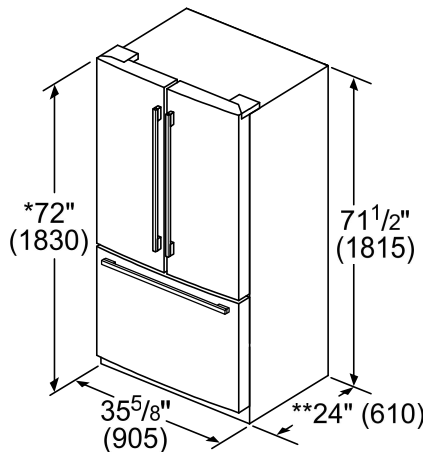

DIMENSIONS ET POIDS

Dimensions de l'appareil ménager (H x L x P) (po)	72 po* x 35 5/8 po x 31 7/16 po
Dimensions de l'appareil sans les charnières et portes (H x L x P) (po)	71 1/2 po x 35 5/8 po x 24 po**
Dimensions de l'appareil avec charnières et portes, sans poignées (H x L x P) (po)	72 po* x 35 5/8 po x 28 3/4 po
Taille de découpe exigée (H x L x P) (po)	72 po x 36 po x 25 po
Poids brut / net (lb)	332 / 368 lb

*Le système de réfrigération hermétique comprend le compresseur, l'évaporateur, le condenseur, le déshydrateur/passoire et le tuyau de raccordement

DIMENSIONS DE LA DÉCOUPE

Mesures en pouces (mm)

Laissez un espace de ½ pouce (12,7 mm) au-dessus et 1 pouce (25,4 mm) derrière le réfrigérateur pour une ventilation correcte. Il est recommandé de ne pas installer le réfrigérateur près d'une source de chaleur, comme un four ou une cuisinière.

VUE DU DESSUS DU DÉGAGEMENT

mesures en pouces (mm)

Il est possible de tirer les tiroirs avec la porte ouverte à 90°. Il est possible d'enlever les tiroirs avec la porte entièrement ouverte.

T36FT810NS

CONGÉLATEUR INFÉRIEUR ENCASTRÉ À PORTE FRANÇAISE DE 36 PO EN ACIER INOXYDABLE, PRÉ-ASSEMBLÉ

POIGNÉES DE SÉRIE MASTERPIECE^{MD}

DIMENSIONS DU PRODUIT

* Ajoutez $\frac{5}{8}$ " (17) en cas de pieds de nivellement avant entièrement déployés
 ** Ajoutez 1" (25) au dos pour des écarteurs fixes

Mesures en pouces (mm)