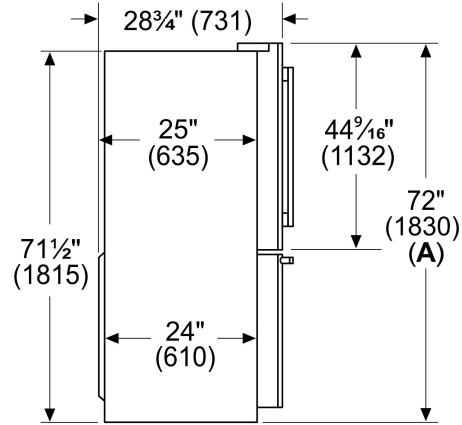

DIMENSIONS ET POIDS

Dimensions de l'appareil ménager (H x L x P) (po)	72 po* x 35 5/8 po x 31 7/16 po
Dimensions de l'appareil sans les charnières et portes (H x L x P) (po)	71 1/2 po x 35 5/8 po x 24 po**
Dimensions de l'appareil avec charnières et portes, sans poignées (H x L x P) (po)	72 po* x 35 5/8 po x 28 3/4 po
Taille de découpe exigée (H x L x P) (po)	72 po x 36 po x 25 po
Poids brut / net (lb)	332 / 368 lb

POIGNÉES DE SÉRIE PROFESSIONAL

DIMENSIONS DU PRODUIT

* Ajoutez $\frac{5}{8}$ " (17) en cas de pieds de nivellement avant entièrement déployés
 ** Ajoutez 1" (25) au dos pour des écarteurs fixes

Mesures en pouces (mm)

Mesures en pouces (mm)

A: Ajoutez $\frac{5}{8}$ " (17) en cas de pieds de nivellement avant entièrement déployés

Mesures en pouces (mm)

ACCESSOIRES (EN OPTION)

REPLFLTR55

Filtre à eau de rechange

17005228

Trousse de démarrage de filtre à éthylène