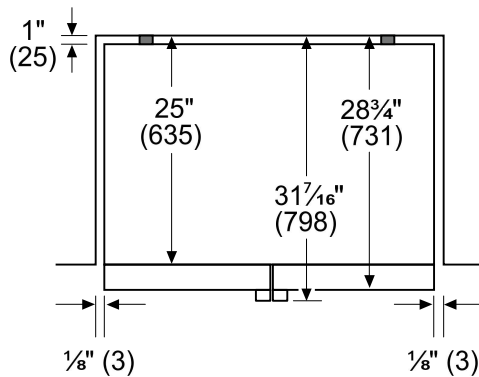

DIMENSIONS ET POIDS

Dimensions de l'appareil ménager (H x L x P) (po)	72 po* x 35 5/8 po x 31 7/16 po
Dimensions de l'appareil sans les charnières et portes (H x L x P) (po)	71 1/2 po x 35 5/8 po x 24 po**
Dimensions de l'appareil avec charnières et portes, sans poignées (H x L x P) (po)	72 po* x 35 5/8 po x 28 3/4 po
Taille de découpe exigée (H x L x P) (po)	72 po x 36 po x 25 po
Poids brut / net (lb)	332 / 368 lb

POIGNÉES DE SÉRIE PROFESSIONAL

DIMENSIONS DU PRODUIT

* Ajoutez $\frac{5}{8}$ " (17) en cas de pieds de nivellement avant entièrement déployés
 ** Ajoutez 1" (25) au dos pour des écarteurs fixes

Mesures en pouces (mm)

Mesures en pouces (mm)

A: Ajoutez $\frac{5}{8}$ " (17) en cas de pieds de nivellement avant entièrement déployés

Mesures en pouces (mm)

ACCESSOIRES (EN OPTION)

REPLFLTR55

Filtre à eau de rechange

17005228

Trousse de démarrage de filtre à éthylène