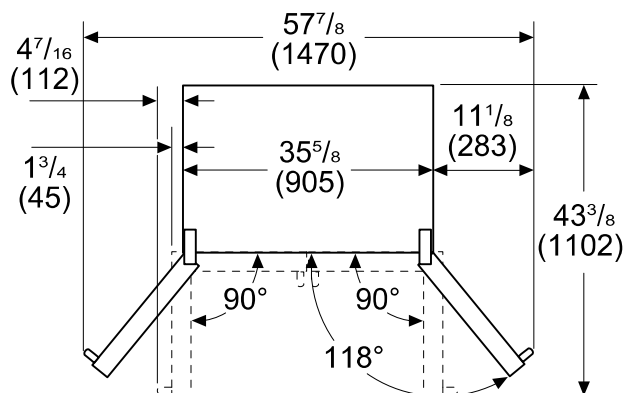

DIMENSIONS ET POIDS

Dimensions de l'appareil ménager (H x L x P) (po)	72 po* x 35 5/8 po x 31 7/16 po
Dimensions de l'appareil sans les charnières et portes (H x L x P) (po)	71 1/2 po x 35 5/8 po x 24 po**
Dimensions de l'appareil avec charnières et portes, sans poignées (H x L x P) (po)	72 po* x 35 5/8 po x 28 3/4 po
Taille de découpe exigée (H x L x P) (po)	72 po x 36 po x 25 po
Poids brut / net (lb)	332 / 368 lb

*Le système de réfrigération hermétique comprend le compresseur, l'évaporateur, le condenseur, le déshydrateur/passoire et le tuyau de raccordement

DIMENSIONS DE LA DÉCOUPE

Mesures en pouces (mm)

Laissez un espace de ½ pouce (12,7 mm) au-dessus et 1 pouce (25,4 mm) derrière le réfrigérateur pour une ventilation correcte. Il est recommandé de ne pas installer le réfrigérateur près d'une source de chaleur, comme un four ou une cuisinière.

VUE DU DESSUS DU DÉGAGEMENT

mesures en pouces (mm)

Il est possible de tirer les tiroirs avec la porte ouverte à 90°. Il est possible d'enlever les tiroirs avec la porte entièrement ouverte.

T36FT820NS

CONGÉLATEUR INFÉRIEUR ENCASTRÉ À PORTE FRANÇAISE DE 36 PO EN ACIER INOXYDABLE, PRÉ-ASSEMBLÉ