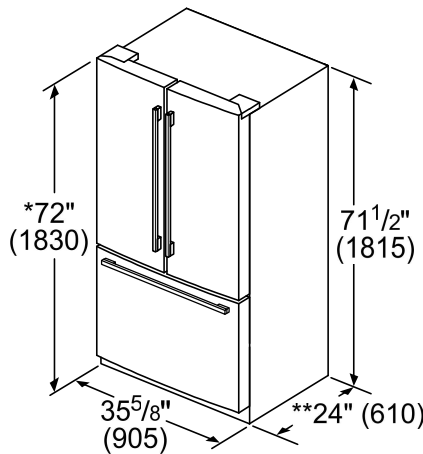

DIMENSIONS ET POIDS

Dimensions de l'appareil ménager (H x L x P) (po)	72 po* x 35 5/8 po x 31 7/16 po
Dimensions de l'appareil sans les charnières et portes (H x L x P) (po)	71 1/2 po x 35 5/8 po x 24 po**
Dimensions de l'appareil avec charnières et portes, sans poignées (H x L x P) (po)	72 po* x 35 5/8 po x 28 3/4 po
Taille de découpe exigée (H x L x P) (po)	72 po x 36 po x 25 po
Poids brut / net (lb)	332 / 368 lb

*Le système de réfrigération hermétique comprend le compresseur, l'évaporateur, le condenseur, le déshydrateur/passoire et le tuyau de raccordement

DIMENSIONS DE LA DÉCOUPE

Mesures en pouces (mm)

Laissez un espace de ½ pouce (12,7 mm) au-dessus et 1 pouce (25,4 mm) derrière le réfrigérateur pour une ventilation correcte. Il est recommandé de ne pas installer le réfrigérateur près d'une source de chaleur, comme un four ou une cuisinière.

VUE DU DESSUS DU DÉGAGEMENT

mesures en pouces (mm)

Il est possible de tirer les tiroirs avec la porte ouverte à 90°. Il est possible d'enlever les tiroirs avec la porte entièrement ouverte.

T36FT820NS

CONGÉLATEUR INFÉRIEUR ENCASTRÉ À PORTE FRANÇAISE DE 36 PO EN ACIER INOXYDABLE, PRÉ-ASSEMBLÉ

POIGNÉES DE SÉRIE PROFESSIONAL

DIMENSIONS DU PRODUIT

* Ajoutez $\frac{5}{8}$ " (17) en cas de pieds de nivellement avant entièrement déployés
 ** Ajoutez 1" (25) au dos pour des écarteurs fixes

Mesures en pouces (mm)