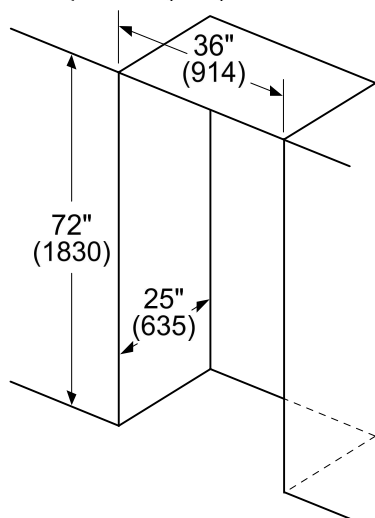

T36FT820NS

CONGÉLATEUR INFÉRIEUR ENCASTRÉ À PORTE FRANÇAISE DE 36 PO EN ACIER INOXYDABLE, PRÉ-ASSEMBLÉ

POIGNÉES DE SÉRIE PROFESSIONAL

GARANTIE	
Limitée, sur tout l'appareil, pièces et main-d'œuvre sur n'importe quelle pièce défectueuse du réfrigérateur en raison d'un défaut de fabrication	2 ans
Garantie limitée sur système* de réfrigération hermétique, pièces et main d'oeuvre	3 à 6 ans
Garantie limitée sur système* de réfrigération hermétique, pièces seulement	7 à 12 ans
Garantie limitée anticorrosion de l'acier inoxydable	Toute la vie

*Le système de réfrigération hermétique comprend le compresseur, l'évaporateur, le condenseur, le déshydrateur/passoire et le tuyau de raccordement

DIMENSIONS DE LA DÉCOUPE

Mesures en pouces (mm)

Laissez un espace de ½ pouce (12,7 mm) au-dessus et 1 pouce (25,4 mm) derrière le réfrigérateur pour une ventilation correcte. Il est recommandé de ne pas installer le réfrigérateur près d'une source de chaleur, comme un four ou une cuisinière.

VUE DU DESSUS DU DÉGAGEMENT

mesures en pouces (mm)