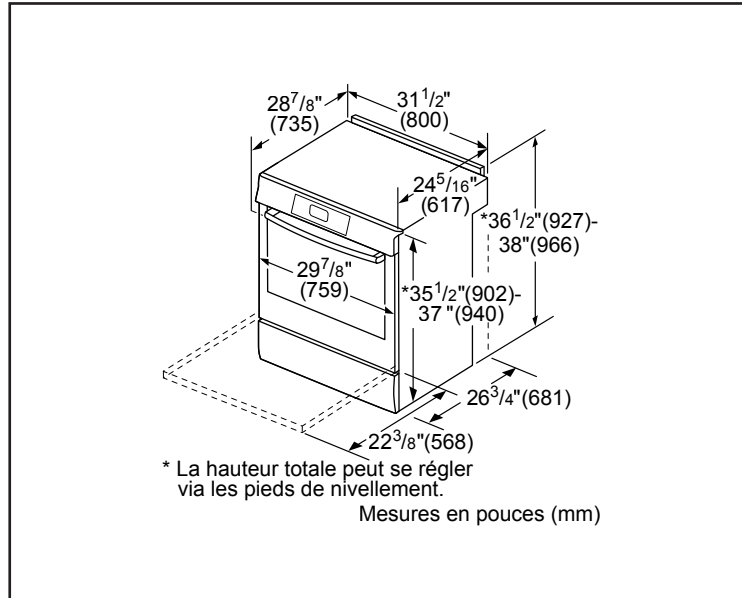

Cuisinière insérée à induction de 30 po

Série 800 – Acier inoxydable HII8057C

BOSCH
Des technologies pour la vie

Détails d'installation

Accessoires : Pour acheter des accessoires, des nettoyeurs et des pièces Bosch, visitez le site www.bosch-home.com/us/store ou composez le 1-800-944-2904 (du lundi au vendredi de 5 h à 18 h HNP, le samedi de 6 h à 15 h HNP).

Notes : Toutes les dimensions (hauteur, largeur et profondeur) sont indiquées en pouces. BSH se réserve le droit absolu et illimité de changer les matériaux du produit et les spécifications en tout temps, sans préavis. Veuillez consulter les instructions d'installation du produit pour les dimensions finales et autres détails avant la découpe.

Garanties : Veuillez consulter le manuel d'utilisation et d'entretien ou le site Web de Bosch pour la déclaration de garantie limitée.

Pour de plus amples renseignements sur notre gamme complète de produits, veuillez visiter notre site Web au www.bosch-home.ca ou composer le 1 800-944-2904

© BSH Home Appliances Corporation. Tous droits réservés. Bosch est une marque déposée de Robert Bosch GmbH.