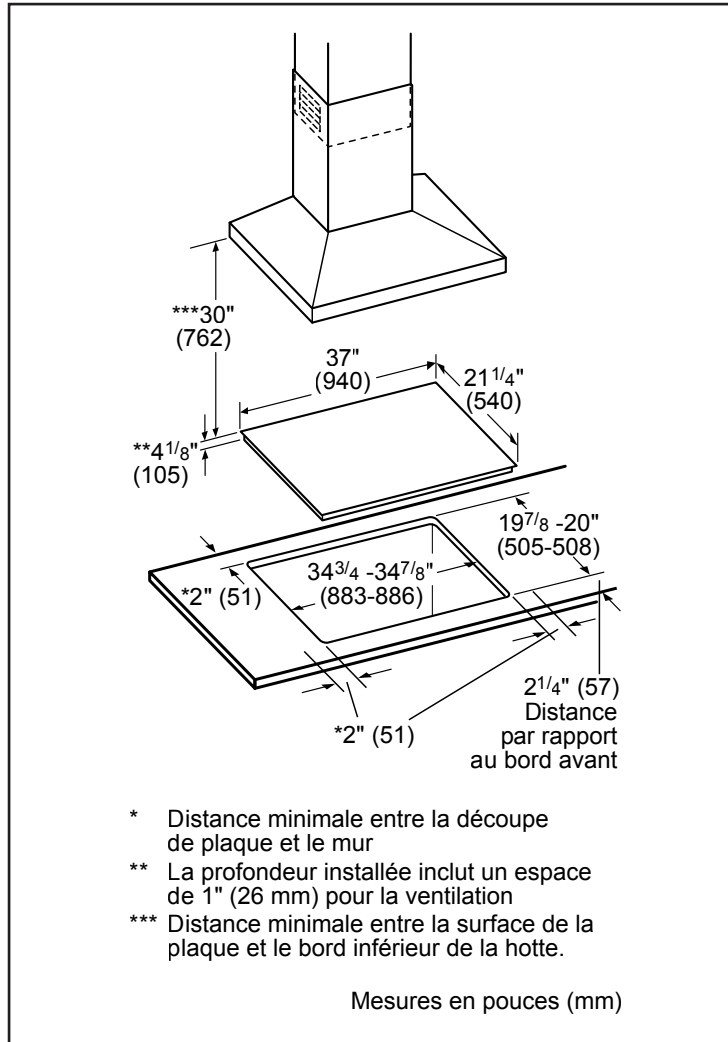

Table de cuisson à induction de 36 po

Série Benchmark^{MD} – Noir NITP660UC

BOSCH
Des technologies pour la vie

Détails d'installation

Accessoires : Pour acheter des accessoires, des nettoyeurs et des pièces Bosch, visitez le site www.bosch-home.com/us/store ou composez le 1-800-944-2904 (du lundi au vendredi de 5 h à 18 h HNP, le samedi de 6 h à 15 h HNP).

Notes : Toutes les dimensions (hauteur, largeur et profondeur) sont indiquées en pouces. BSH se réserve le droit absolu et illimité de changer les matériaux du produit et les spécifications en tout temps, sans préavis. Veuillez consulter les instructions d'installation du produit pour les dimensions finales et autres détails avant la découpe.

Garanties : Veuillez consulter le manuel d'utilisation et d'entretien ou le site Web de Bosch pour la déclaration de garantie limitée.

Pour de plus amples renseignements sur notre gamme complète de produits, veuillez visiter notre site Web au www.bosch-home.ca ou composer le 1 800-944-2904

© BSH Home Appliances Corporation. Tous droits réservés. Bosch est une marque déposée de Robert Bosch GmbH.