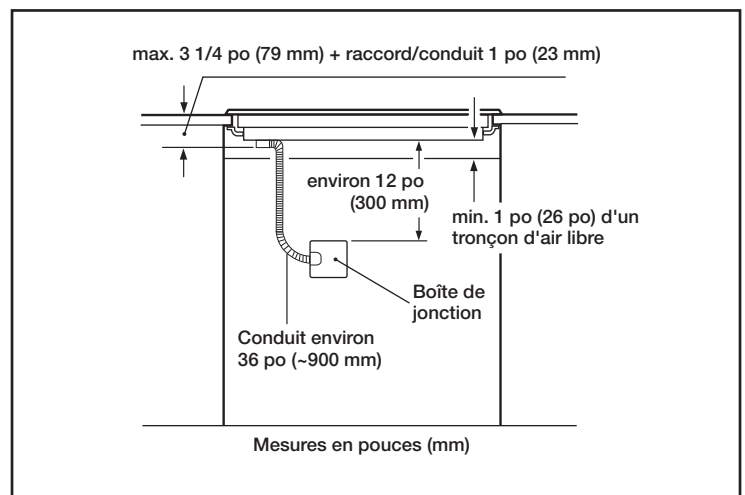

Table de cuisson à induction de 36 po

Série Benchmark^{MD} – Noir NITP660UC

BOSCH
Des technologies pour la vie

Détails d'installation

Accessoires : Pour acheter des accessoires, des nettoyeurs et des pièces Bosch, visitez le site www.bosch-home.com/us/store ou composez le 1-800-944-2904 (du lundi au vendredi de 5 h à 18 h HNP, le samedi de 6 h à 15 h HNP).

Notes : Toutes les dimensions (hauteur, largeur et profondeur) sont indiquées en pouces. BSH se réserve le droit absolu et illimité de changer les matériaux du produit et les spécifications en tout temps, sans préavis. Veuillez consulter les instructions d'installation du produit pour les dimensions finales et autres détails avant la découpe.

Garanties : Veuillez consulter le manuel d'utilisation et d'entretien ou le site Web de Bosch pour la déclaration de garantie limitée.

Pour de plus amples renseignements sur notre gamme complète de produits, veuillez visiter notre site Web au www.bosch-home.ca ou composer le 1 800-944-2904

© BSH Home Appliances Corporation. Tous droits réservés. Bosch est une marque déposée de Robert Bosch GmbH.