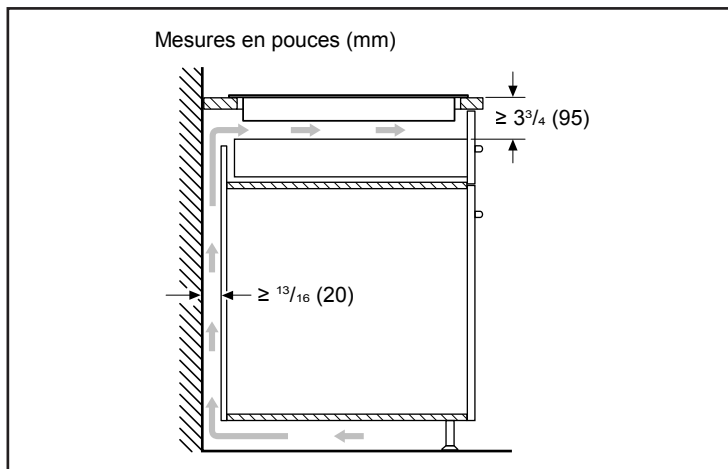

Table de cuisson à induction de 36 po

Série Benchmark^{MD} – Noir NITP660UC

BOSCH
Des technologies pour la vie

Détails d'installation

Accessoires : Pour acheter des accessoires, des nettoyeurs et des pièces Bosch, visitez le site www.bosch-home.com/us/store ou composez le 1-800-944-2904 (du lundi au vendredi de 5 h à 18 h HNP, le samedi de 6 h à 15 h HNP).

Notes : Toutes les dimensions (hauteur, largeur et profondeur) sont indiquées en pouces. BSH se réserve le droit absolu et illimité de changer les matériaux du produit et les spécifications en tout temps, sans préavis. Veuillez consulter les instructions d'installation du produit pour les dimensions finales et autres détails avant la découpe.

Garanties : Veuillez consulter le manuel d'utilisation et d'entretien ou le site Web de Bosch pour la déclaration de garantie limitée.

Pour de plus amples renseignements sur notre gamme complète de produits, veuillez visiter notre site Web au www.bosch-home.ca ou composer le 1 800-944-2904

© BSH Home Appliances Corporation. Tous droits réservés. Bosch est une marque déposée de Robert Bosch GmbH.