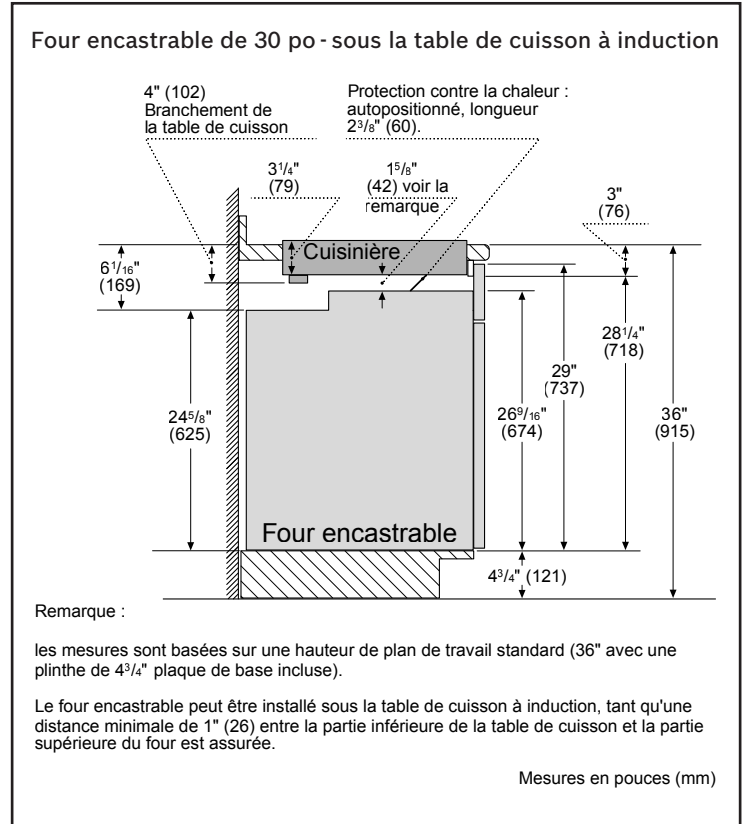

Table de cuisson à induction de 36 po

Série Benchmark^{MD} – Noir NITP660UC

BOSCH
Des technologies pour la vie

Détails d'installation

Accessoires : Pour acheter des accessoires, des nettoyeurs et des pièces Bosch, visitez le site www.bosch-home.com/us/store ou composez le 1-800-944-2904 (du lundi au vendredi de 5 h à 18 h HNP, le samedi de 6 h à 15 h HNP).

Notes : Toutes les dimensions (hauteur, largeur et profondeur) sont indiquées en pouces. BSH se réserve le droit absolu et illimité de changer les matériaux du produit et les spécifications en tout temps, sans préavis. Veuillez consulter les instructions d'installation du produit pour les dimensions finales et autres détails avant la découpe.

Garanties : Veuillez consulter le manuel d'utilisation et d'entretien ou le site Web de Bosch pour la déclaration de garantie limitée.

Pour de plus amples renseignements sur notre gamme complète de produits, veuillez visiter notre site Web au www.bosch-home.ca ou composer le 1 800-944-2904

© BSH Home Appliances Corporation. Tous droits réservés. Bosch est une marque déposée de Robert Bosch GmbH.