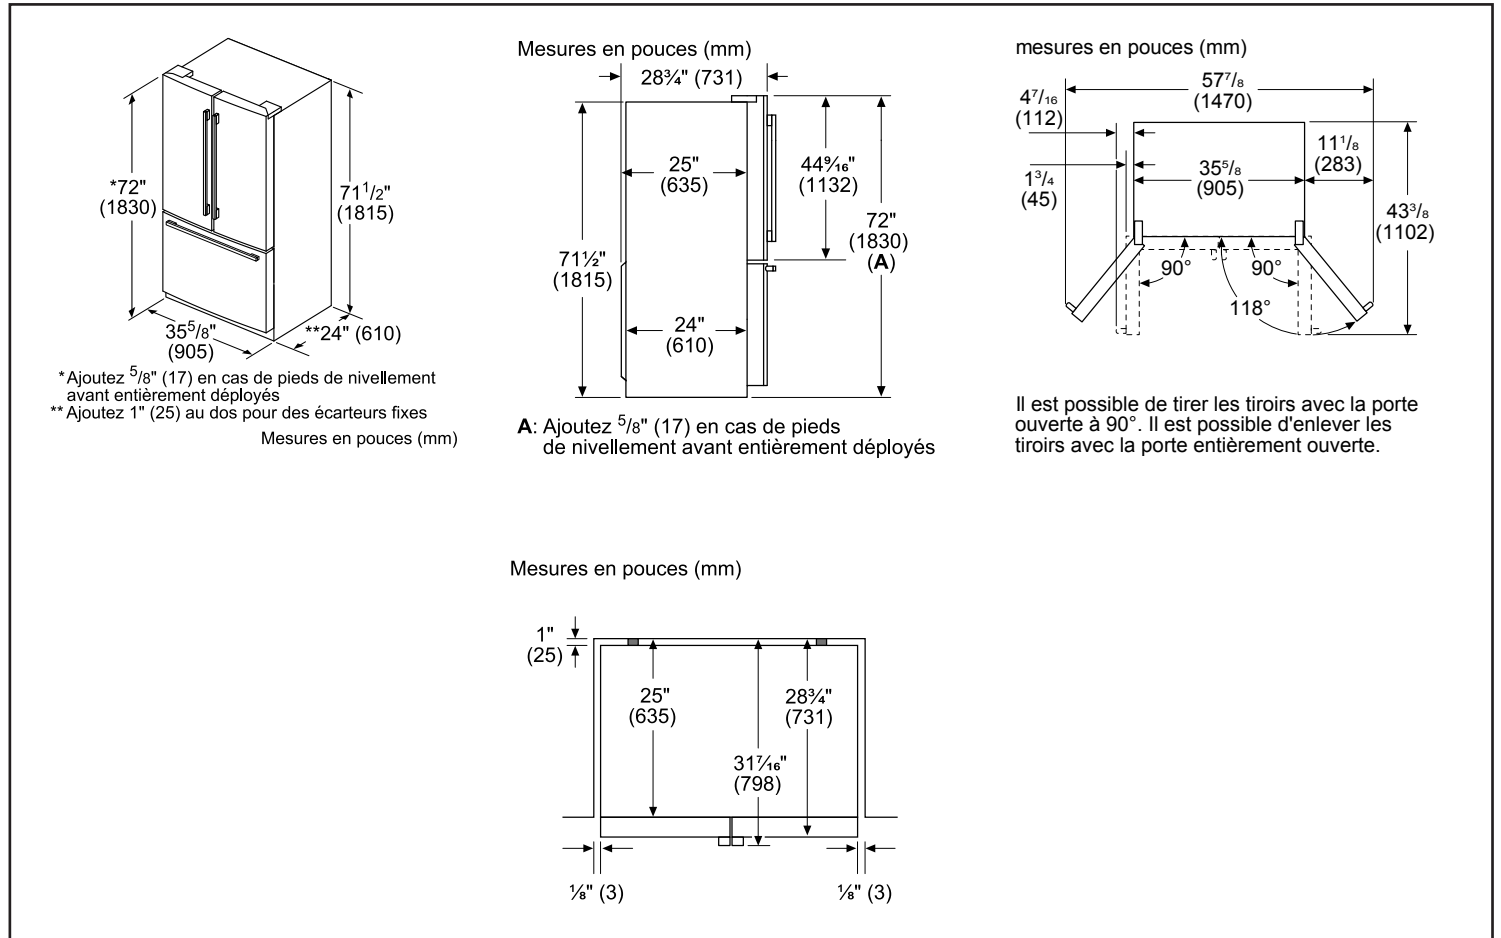

Réfrigérateur à 3 portes de 36 po à profondeur de comptoir

Série 800 – Acier inoxydable B36CT81SNS

Détails d'installation

Accessoires : Pour acheter des accessoires, des nettoyants et des pièces Bosch, composez le 1-800-944-2904 (du lundi au vendredi de 5 h à 18 h HNP, le samedi de 6 h à 15 h HNP).

Notes : Toutes les dimensions (hauteur, largeur et profondeur) sont indiquées en pouces. BSH se réserve le droit absolu et illimité de changer les matériaux du produit et les spécifications en tout temps, sans préavis. Veuillez consulter les instructions d'installation du produit pour les dimensions finales et autres détails avant la découpe.

Garanties : Veuillez consulter le manuel d'utilisation et d'entretien ou le site Web de Bosch pour la déclaration de garantie limitée.

Pour de plus amples renseignements sur notre gamme complète de produits, veuillez visiter notre site Web au www.bosch-home.ca ou composer le 1 800-944-2904

© BSH Home Appliances Corporation. Tous droits réservés. Bosch est une marque déposée de Robert Bosch GmbH.