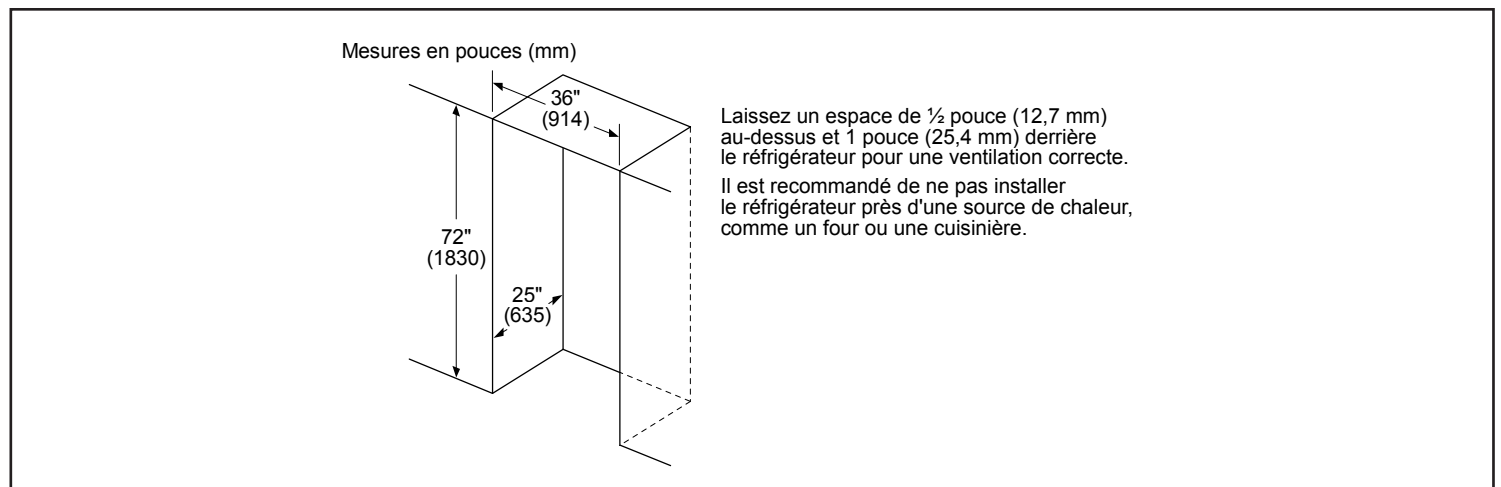

Réfrigérateur à 3 portes de 36 po à profondeur de comptoir

Série 800 – Acier inoxydable B36CT81SNS

Détails d'installation

Accessoires : Pour acheter des accessoires, des nettoyants et des pièces Bosch, composez le 1-800-944-2904 (du lundi au vendredi de 5 h à 18 h HNP, le samedi de 6 h à 15 h HNP).

Notes : Toutes les dimensions (hauteur, largeur et profondeur) sont indiquées en pouces. BSH se réserve le droit absolu et illimité de changer les matériaux du produit et les spécifications en tout temps, sans préavis. Veuillez consulter les instructions d'installation du produit pour les dimensions finales et autres détails avant la découpe.

Garanties : Veuillez consulter le manuel d'utilisation et d'entretien ou le site Web de Bosch pour la déclaration de garantie limitée.

Pour de plus amples renseignements sur notre gamme complète de produits, veuillez visiter notre site Web au www.bosch-home.ca ou composer le 1 800-944-2904

© BSH Home Appliances Corporation. Tous droits réservés. Bosch est une marque déposée de Robert Bosch GmbH.