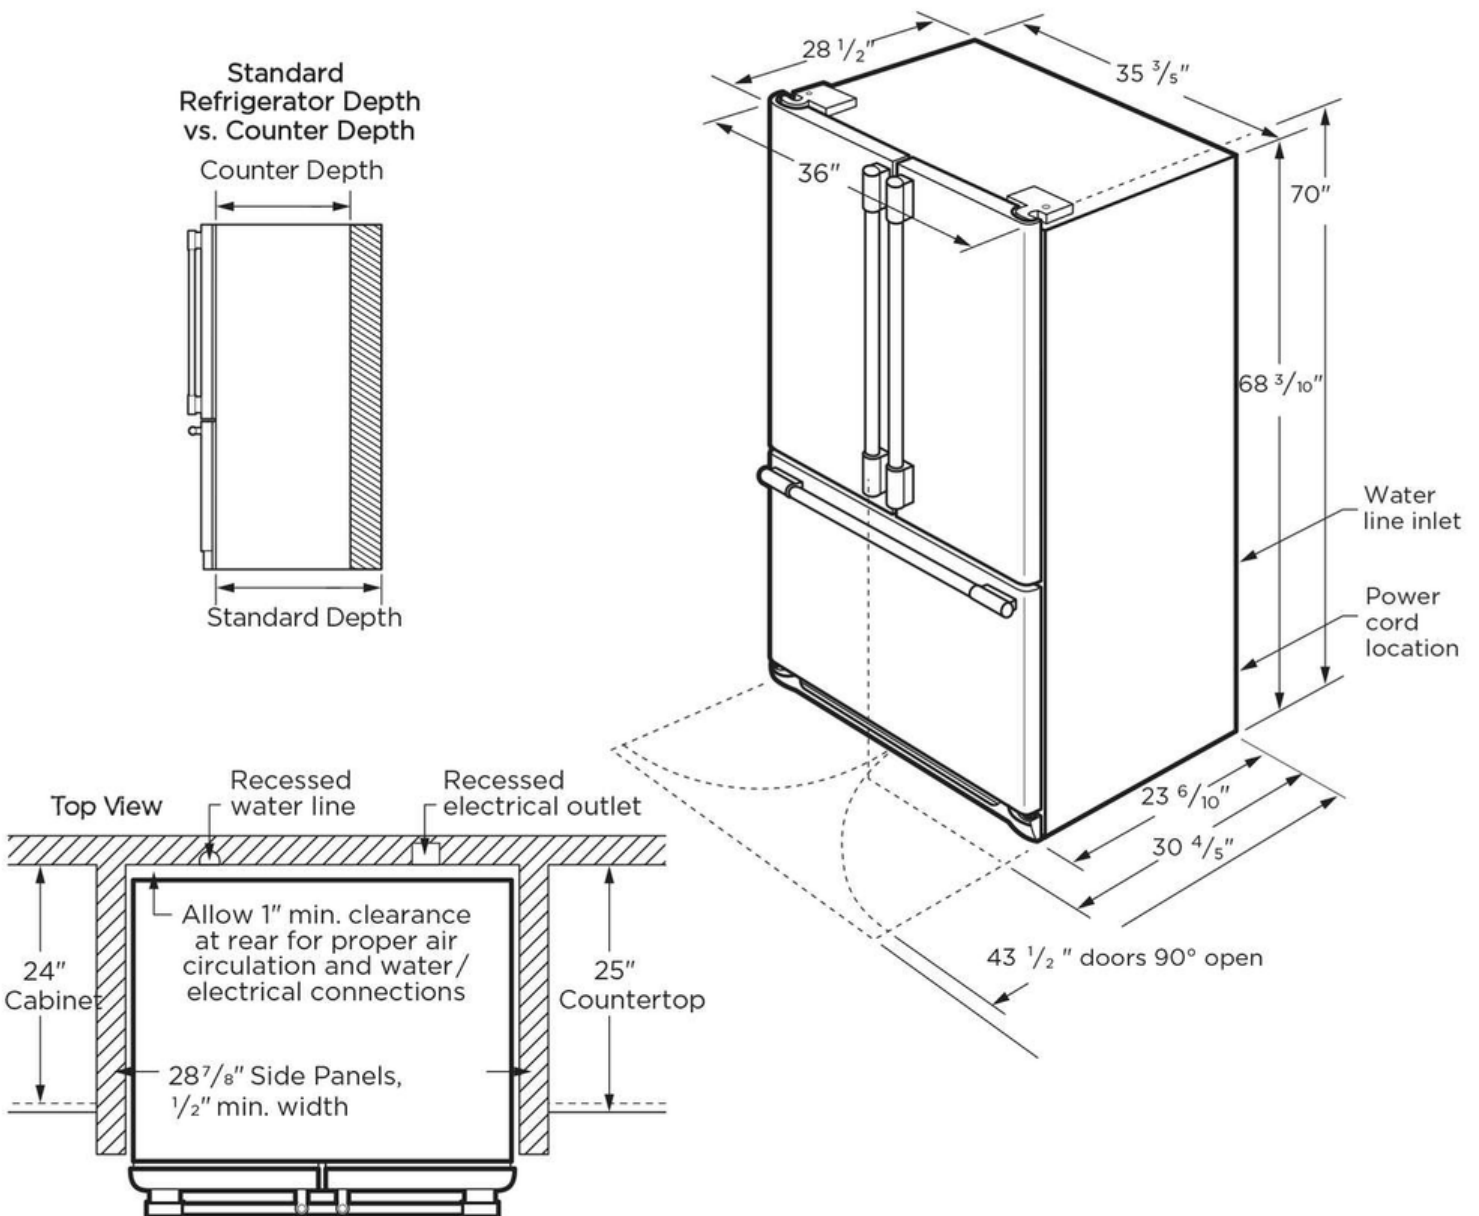

Frigidaire Professional

Réfrigérateur à portes françaises à profondeur de comptoir de 23,3 pi³

PRFG2383AF

Version : 01/22

EMARQUE: Ce document n'est destiné qu'à la planification. Toujours consulter les codes locaux et nationaux d'électricité, de plomberie et d'installation d'appareils à gaz. Consulter le guide d'installation du produit sur frigidaire.ca pour obtenir des instructions détaillées sur l'installation. Les caractéristiques techniques peuvent changer. Renseignements sur les accessoires disponibles en ligne sur frigidaire.ca