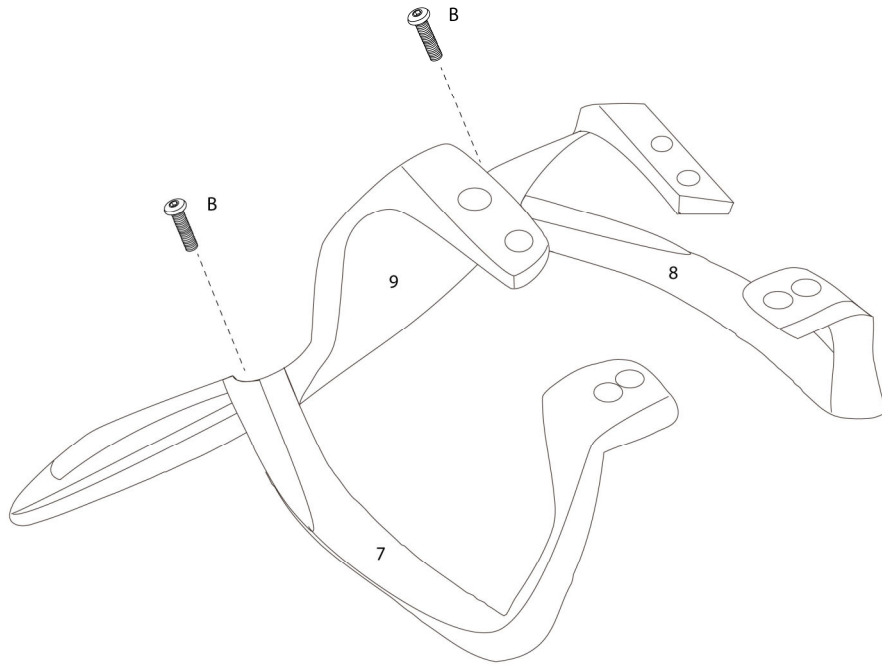

LISTE DES PIÈCES
PARTS LIST

PIÈCE / PART #	IMAGE	DESCRIPTION	QTY / QTÉ
6		<p align="center">CHAIR MECHANISM SEAT PLATE MÉCANISME DE SIÈGE</p>	1
7		<p align="center">FRONT FACING LEFT ARMREST ACCOUDOIR AVANT GAUCHE</p>	1
8		<p align="center">FRONT FACING RIGHT ARMREST ACCOUDOIR AVANT DROIT</p>	1
9		<p align="center">CHAIR BACK DOSSIER</p>	1

LISTE DES PIÈCES DE MONTAGE
HARDWARE LIST

PIÈCE / PART #	IMAGE	DESCRIPTION	QTY / QTÉ
A		ASSEMBLING BOLT - Ø 1/4" X 3/4" BOULON D'ASSEMBLAGE - Ø 1/4" X 3/4"	4
B		ASSEMBLING BOLT - Ø 1/4" X 1 1/8" BOULON D'ASSEMBLAGE - Ø 1/4" X 1 1/8"	6
C		ASSEMBLING BOLT - Ø 1/4" X 1 3/8" BOULON D'ASSEMBLAGE - Ø 1/4" X 1 3/8"	4
D		HEX KEY CLÉ HEXAGONALE	1
E		METAL WASHER RONDELLE DE MÉTAL	12

OUTIL DE VÉRIFICATION DE DIMENSIONS DES PIÈCES
HARDWARE DIMENSIONS VERIFICATION TOOL

ÉTAPE / STEP 1

ÉTAPE / STEP 2

ÉTAPE / STEP 3

ÉTAPE / STEP 4

ÉTAPE / STEP 5

ÉTAPE / STEP 6

ÉTAPE / STEP 7

ÉTAPE / STEP 8