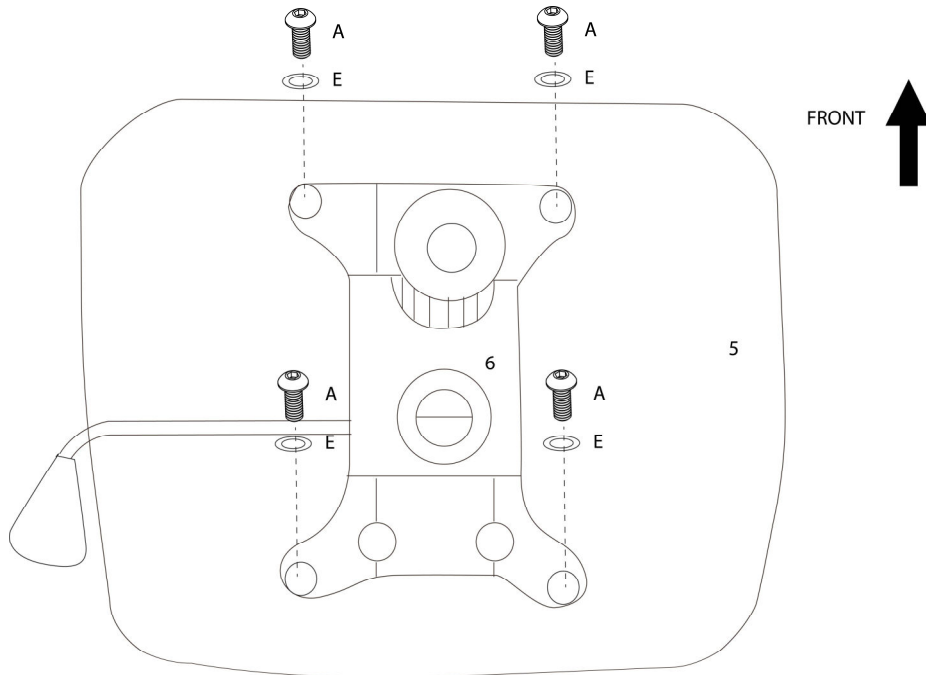

LISTE DES PIÈCES
PARTS LIST

PIÈCE / PART #	IMAGE	DESCRIPTION	QTY / QTÉ
6		<p align="center">CHAIR MECHANISM SEAT PLATE MÉCANISME DE SIÈGE</p>	1
7		<p align="center">FRONT FACING LEFT ARMREST ACCOUDOIR AVANT GAUCHE</p>	1
8		<p align="center">FRONT FACING RIGHT ARMREST ACCOUDOIR AVANT DROIT</p>	1
9		<p align="center">CHAIR BACK DOSSIER</p>	1

LISTE DES PIÈCES DE MONTAGE
HARDWARE LIST

PIÈCE / PART #	IMAGE	DESCRIPTION	QTY / QTÉ
A		ASSEMBLING BOLT - Ø 1/4" X 3/4" BOULON D'ASSEMBLAGE - Ø 1/4" X 3/4"	4
B		ASSEMBLING BOLT - Ø 1/4" X 1 1/8" BOULON D'ASSEMBLAGE - Ø 1/4" X 1 1/8"	6
C		ASSEMBLING BOLT - Ø 1/4" X 1 3/8" BOULON D'ASSEMBLAGE - Ø 1/4" X 1 3/8"	4
D		HEX KEY CLÉ HEXAGONALE	1
E		METAL WASHER RONDELLE DE MÉTAL	12

OUTIL DE VÉRIFICATION DE DIMENSIONS DES PIÈCES
HARDWARE DIMENSIONS VERIFICATION TOOL

ÉTAPE / STEP 1

ÉTAPE / STEP 2

ÉTAPE / STEP 3

ÉTAPE / STEP 4

ÉTAPE / STEP 5

ÉTAPE / STEP 6

ÉTAPE / STEP 7

ÉTAPE / STEP 8