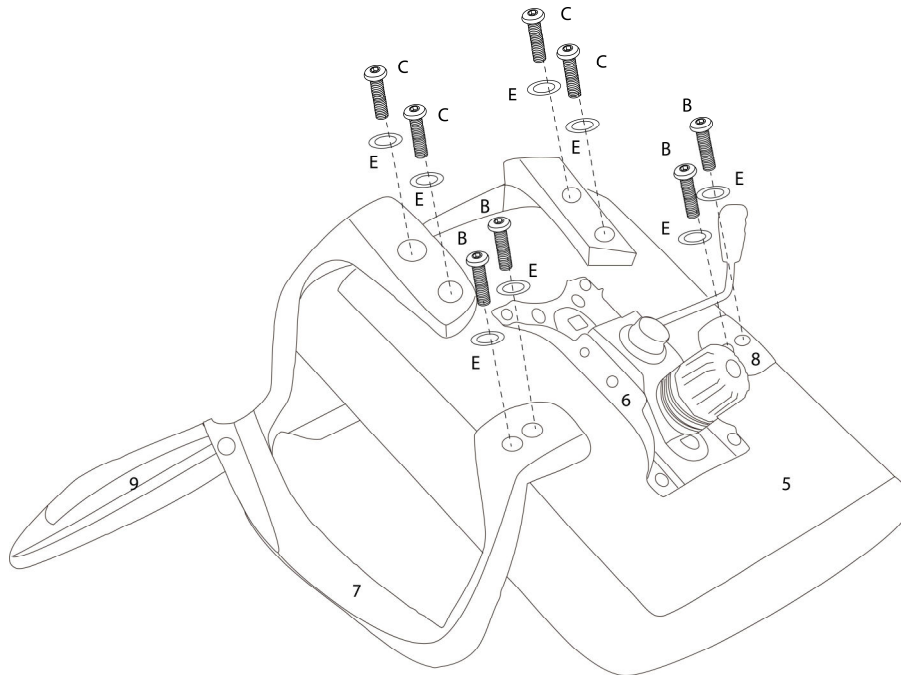

LISTE DES PIÈCES
PARTS LIST

PIÈCE / PART #	IMAGE	DESCRIPTION	QTY / QTÉ
6		<p align="center">CHAIR MECHANISM SEAT PLATE MÉCANISME DE SIÈGE</p>	1
7		<p align="center">FRONT FACING LEFT ARMREST ACCOUDOIR AVANT GAUCHE</p>	1
8		<p align="center">FRONT FACING RIGHT ARMREST ACCOUDOIR AVANT DROIT</p>	1
9		<p align="center">CHAIR BACK DOSSIER</p>	1

LISTE DES PIÈCES DE MONTAGE
HARDWARE LIST

PIÈCE / PART #	IMAGE	DESCRIPTION	QTY / QTÉ
A		ASSEMBLING BOLT - Ø 1/4" X 3/4" BOULON D'ASSEMBLAGE - Ø 1/4" X 3/4"	4
B		ASSEMBLING BOLT - Ø 1/4" X 1 1/8" BOULON D'ASSEMBLAGE - Ø 1/4" X 1 1/8"	6
C		ASSEMBLING BOLT - Ø 1/4" X 1 3/8" BOULON D'ASSEMBLAGE - Ø 1/4" X 1 3/8"	4
D		HEX KEY CLÉ HEXAGONALE	1
E		METAL WASHER RONDELLE DE MÉTAL	12

OUTIL DE VÉRIFICATION DE DIMENSIONS DES PIÈCES
HARDWARE DIMENSIONS VERIFICATION TOOL

ÉTAPE / STEP 1

ÉTAPE / STEP 2

ÉTAPE / STEP 3

ÉTAPE / STEP 4

ÉTAPE / STEP 5

ÉTAPE / STEP 6

ÉTAPE / STEP 7

ÉTAPE / STEP 8