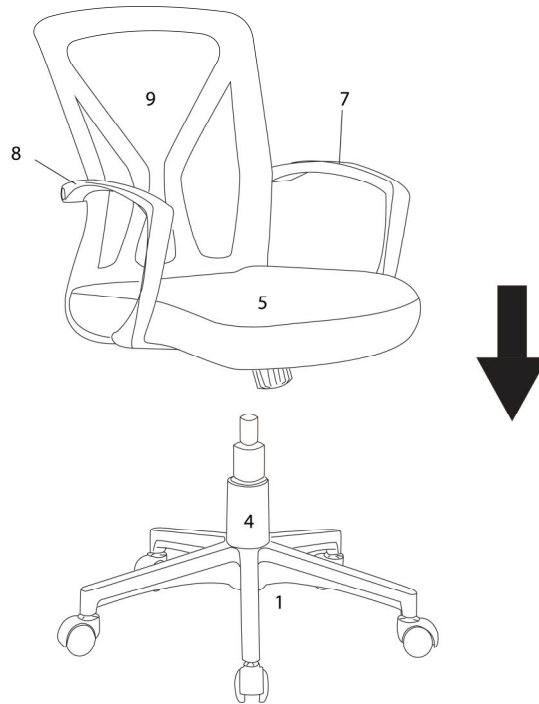

LISTE DES PIÈCES DE MONTAGE
HARDWARE LIST

PIÈCE / PART #	IMAGE	DESCRIPTION	QTY / QTÉ
A		ASSEMBLING BOLT - Ø 1/4" X 3/4" BOULON D'ASSEMBLAGE - Ø 1/4" X 3/4"	4
B		ASSEMBLING BOLT - Ø 1/4" X 1 1/8" BOULON D'ASSEMBLAGE - Ø 1/4" X 1 1/8"	6
C		ASSEMBLING BOLT - Ø 1/4" X 1 3/8" BOULON D'ASSEMBLAGE - Ø 1/4" X 1 3/8"	4
D		HEX KEY CLÉ HEXAGONALE	1
E		METAL WASHER RONDELLE DE MÉTAL	12

OUTIL DE VÉRIFICATION DE DIMENSIONS DES PIÈCES
HARDWARE DIMENSIONS VERIFICATION TOOL

ÉTAPE / STEP 1

ÉTAPE / STEP 2

ÉTAPE / STEP 3

ÉTAPE / STEP 4

ÉTAPE / STEP 5

ÉTAPE / STEP 6

ÉTAPE / STEP 7