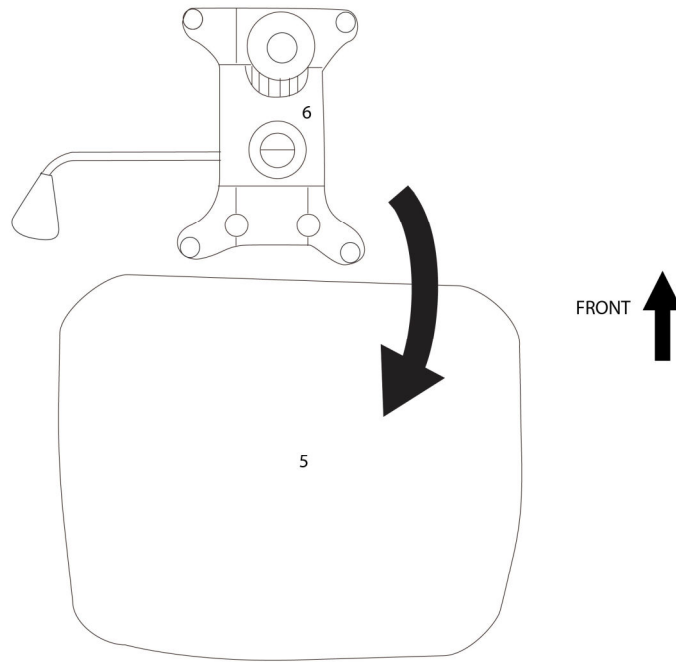

LISTE DES PIÈCES
PARTS LIST

PIÈCE / PART #	IMAGE	DESCRIPTION	QTY / QTÉ
6		<p align="center">CHAIR MECHANISM SEAT PLATE MÉCANISME DE SIÈGE</p>	1
7		<p align="center">FRONT FACING LEFT ARMREST ACCOUDOIR AVANT GAUCHE</p>	1
8		<p align="center">FRONT FACING RIGHT ARMREST ACCOUDOIR AVANT DROIT</p>	1
9		<p align="center">CHAIR BACK DOSSIER</p>	1

LISTE DES PIÈCES DE MONTAGE
HARDWARE LIST

PIÈCE / PART #	IMAGE	DESCRIPTION	QTY / QTÉ
A		ASSEMBLING BOLT - Ø 1/4" X 3/4" BOULON D'ASSEMBLAGE - Ø 1/4" X 3/4"	4
B		ASSEMBLING BOLT - Ø 1/4" X 1 1/8" BOULON D'ASSEMBLAGE - Ø 1/4" X 1 1/8"	6
C		ASSEMBLING BOLT - Ø 1/4" X 1 3/8" BOULON D'ASSEMBLAGE - Ø 1/4" X 1 3/8"	4
D		HEX KEY CLÉ HEXAGONALE	1
E		METAL WASHER RONDELLE DE MÉTAL	12

OUTIL DE VÉRIFICATION DE DIMENSIONS DES PIÈCES
HARDWARE DIMENSIONS VERIFICATION TOOL

ÉTAPE / STEP 1

ÉTAPE / STEP 2

ÉTAPE / STEP 3

ÉTAPE / STEP 4

ÉTAPE / STEP 5

ÉTAPE / STEP 6

ÉTAPE / STEP 7