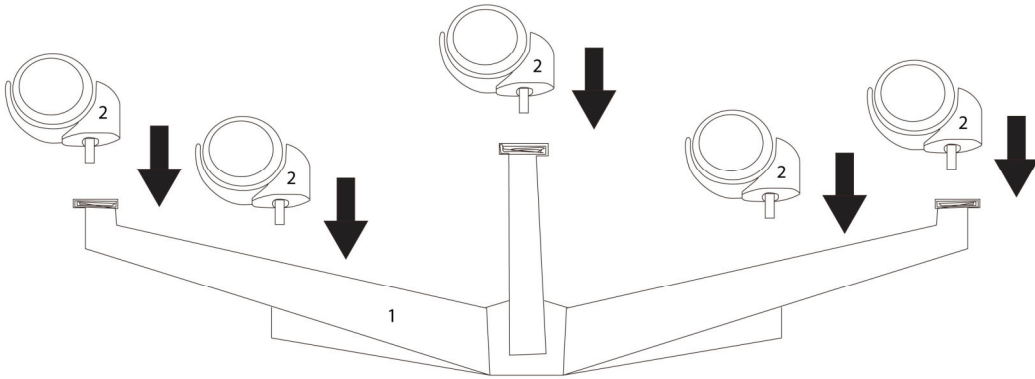

LISTE DES PIÈCES
PARTS LIST

PIÈCE / PART #	IMAGE	DESCRIPTION	QTY / QTÉ
6		<p align="center">CHAIR MECHANISM SEAT PLATE MÉCANISME DE SIÈGE</p>	1
7		<p align="center">FRONT FACING LEFT ARMREST ACCOUDOIR AVANT GAUCHE</p>	1
8		<p align="center">FRONT FACING RIGHT ARMREST ACCOUDOIR AVANT DROIT</p>	1
9		<p align="center">CHAIR BACK DOSSIER</p>	1

LISTE DES PIÈCES DE MONTAGE
HARDWARE LIST

PIÈCE / PART #	IMAGE	DESCRIPTION	QTY / QTÉ
A		ASSEMBLING BOLT - Ø 1/4" X 3/4" BOULON D'ASSEMBLAGE - Ø 1/4" X 3/4"	4
B		ASSEMBLING BOLT - Ø 1/4" X 1 1/8" BOULON D'ASSEMBLAGE - Ø 1/4" X 1 1/8"	6
C		ASSEMBLING BOLT - Ø 1/4" X 1 3/8" BOULON D'ASSEMBLAGE - Ø 1/4" X 1 3/8"	4
D		HEX KEY CLÉ HEXAGONALE	1
E		METAL WASHER RONDELLE DE MÉTAL	12

OUTIL DE VÉRIFICATION DE DIMENSIONS DES PIÈCES
HARDWARE DIMENSIONS VERIFICATION TOOL

ÉTAPE / STEP 1

ÉTAPE / STEP 2

ÉTAPE / STEP 3

ÉTAPE / STEP 4

ÉTAPE / STEP 5

ÉTAPE / STEP 6

ÉTAPE / STEP 7