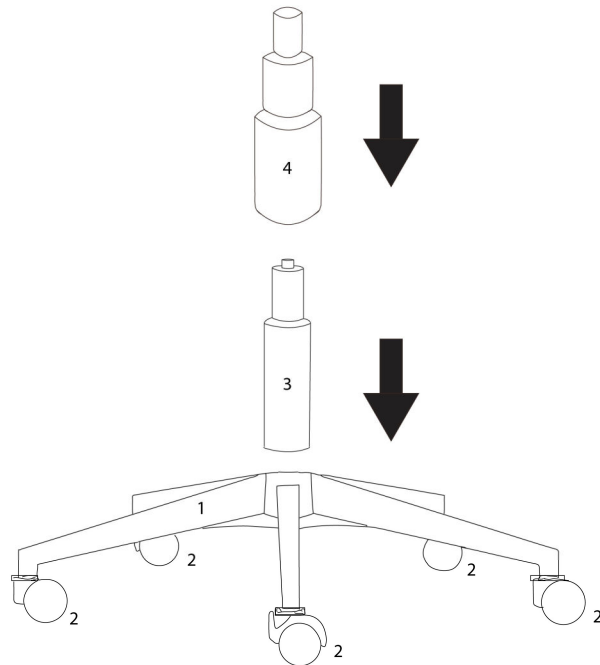

LISTE DES PIÈCES
PARTS LIST

PIÈCE / PART #	IMAGE	DESCRIPTION	QTY / QTÉ
6		<p align="center">CHAIR MECHANISM SEAT PLATE MÉCANISME DE SIÈGE</p>	1
7		<p align="center">FRONT FACING LEFT ARMREST ACCOUDOIR AVANT GAUCHE</p>	1
8		<p align="center">FRONT FACING RIGHT ARMREST ACCOUDOIR AVANT DROIT</p>	1
9		<p align="center">CHAIR BACK DOSSIER</p>	1

LISTE DES PIÈCES DE MONTAGE
HARDWARE LIST

PIÈCE / PART #	IMAGE	DESCRIPTION	QTY / QTÉ
A		ASSEMBLING BOLT - Ø 1/4" X 3/4" BOULON D'ASSEMBLAGE - Ø 1/4" X 3/4"	4
B		ASSEMBLING BOLT - Ø 1/4" X 1 1/8" BOULON D'ASSEMBLAGE - Ø 1/4" X 1 1/8"	6
C		ASSEMBLING BOLT - Ø 1/4" X 1 3/8" BOULON D'ASSEMBLAGE - Ø 1/4" X 1 3/8"	4
D		HEX KEY CLÉ HEXAGONALE	1
E		METAL WASHER RONDELLE DE MÉTAL	12

OUTIL DE VÉRIFICATION DE DIMENSIONS DES PIÈCES
HARDWARE DIMENSIONS VERIFICATION TOOL

ÉTAPE / STEP 1

ÉTAPE / STEP 2

ÉTAPE / STEP 3

ÉTAPE / STEP 4

ÉTAPE / STEP 5

ÉTAPE / STEP 6

ÉTAPE / STEP 7