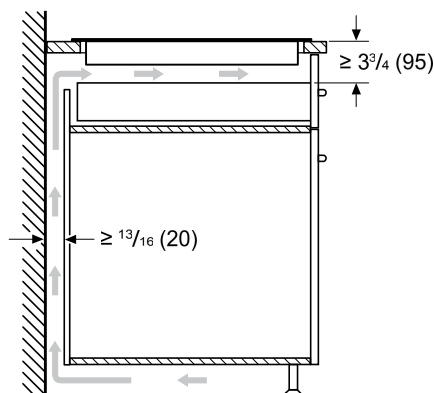

EXIGENCES DE DÉGAGEMENT POUR LA VENTILATION

Mesures en pouces (mm)

Ces garanties vous donnent des droits légaux spécifiques et vous pouvez avoir d'autres droits qui varient d'un État à l'autre. Garantie limitée à partir de la date de livraison. Pour plus de détails sur la garantie, reportez-vous à votre manuel d'utilisation et d'entretien, ou demandez à votre revendeur.

Les spécifications ne sont fournies qu'à des fins de planification. Reportez-vous aux instructions d'installation et consultez votre fournisseur de comptoir avant de faire la découpe du comptoir. Consultez un ingénieur en chauffage et ventilation pour vos exigences particulières en matière de ventilation. Pour obtenir les informations les plus complètes, reportez-vous aux instructions d'installation accompagnant le produit ou écrivez à Thermador en indiquant le numéro de modèle. Les spécifications sont correctes au moment de l'impression. Thermador se réserve le droit de modifier les spécifications ou la conception du produit sans préavis. Certains modèles sont homologués pour utilisation au Canada. Thermador n'est pas responsable des produits qui sont transportés des États-Unis pour utilisation au Canada.