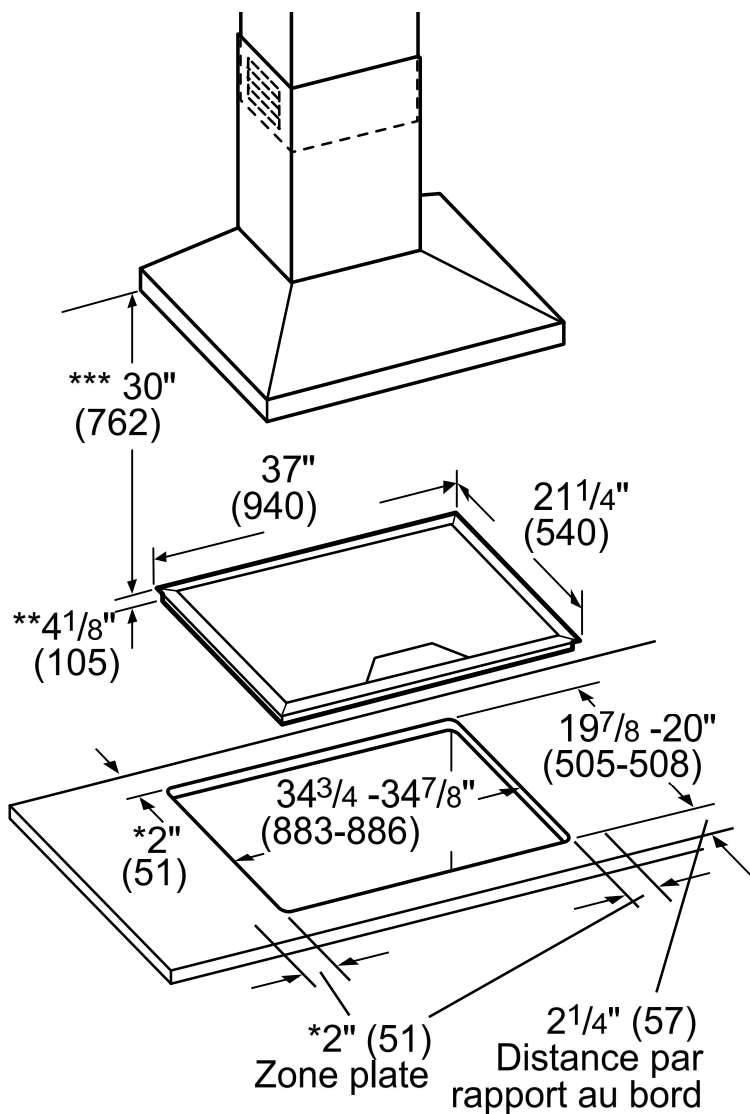

DIMENSIONS ET POIDS

Dimensions générales de l'appareil (HxLxP) (po)	3/8 po+3 7/8 po x 37 po x 21 1/4 po
Taille de découpe exigée (HxLxP) (po)	3 7/8 po x 34 3/4 po x 19 7/8 po
Distance minimale de l'avant du comptoir (po)	2 1/2 po
Distance minimale du mur à l'arrière (po)	2 3/8 po
Poids net (lb)	55 lb

TROASTERT
Acier inoxydable
Rôtissoire
10 po x 16 po

TGRILLPANX
Grille antiadhésive à induction
9 po x 17 po

TEPPAN1016
Grille de style Teppanyaki
10 po x 16 po

DIMENSIONS DE DÉCOUPE DE LA TABLE DE CUISSON DE 36 PO

REMARQUE : La surface de travail devrait être horizontale et au niveau. La stabilité du comptoir doit être confirmée avant même de faire la découpe.

- * Distance minimale entre la découpe et le mur
- ** La profondeur installée inclut un espace de 1" (26 mm) pour la ventilation
- *** Distance minimale entre la surface de la plaque et le bord inférieur de la hotte.

Mesures en pouces (mm)

CIT367YG

TABLE DE CUISSON À INDUCTION LIBERTY^{MD}

36 POUCES

SÉRIE MASTERPIECE^{MD}, VERRE GRIS TITANE, SANS CADRE

INSTALLATION AU-DESSUS D'UN FOUR MURAL THERMADOR

Type de produit	A Pouces (mm)	B min. Pouces (mm)	C max. Pouces (mm)
Four conventionnel	28 1/4 (718)	31 1/4 (794) min.	4 3/4 (121)
Four à vapeur	25 1/16 (636)	28 1/16 (713)	7 15/16 (202)
Four à vapeur avec tiroir de rangement* de 4 po	28 1/4 (718)	31 1/4 (794) min.	4 3/4 (121)
Four à micro-ondes / Four à cuisson rapide	19 1/4 (488)	24 (609) min.	12" (306)
Four à micro-ondes / Four à cuisson rapide avec tiroir-réchaud*	28 1/4 (718)	31 1/4 (794) min.	4 3/4 (121)