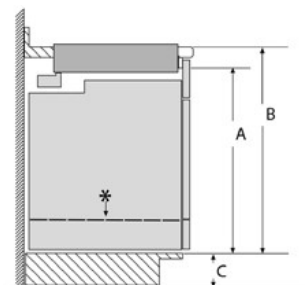

DIMENSIONS ET POIDS

Dimensions générales de l'appareil (HxLxP) (po)	3/8 po+3 7/8 po x 37 po x 21 1/4 po
Taille de découpe exigée (HxLxP) (po)	3 7/8 po x 34 3/4 po x 19 7/8 po
Distance minimale de l'avant du comptoir (po)	2 1/2 po
Distance minimale du mur à l'arrière (po)	2 3/8 po
Poids net (lb)	55 lb

REMARQUE : La surface de travail devrait être horizontale et au niveau. La stabilité du comptoir doit être confirmée avant même de faire la découpe.

- * Distance minimale entre la découpe et le mur
- ** La profondeur installée inclut un espace de 1" (26 mm) pour la ventilation
- *** Distance minimale entre la surface de la plaque et le bord inférieur de la hotte.

Mesures en pouces (mm)

CIT367YG

TABLE DE CUISSON À INDUCTION LIBERTY^{MD}

36 POUCES

SÉRIE MASTERPIECE^{MD}, VERRE GRIS TITANE, SANS CADRE

INSTALLATION AU-DESSUS D'UN FOUR MURAL THERMADOR

Type de produit	A Pouces (mm)	B min. Pouces (mm)	C max. Pouces (mm)
Four conventionnel	28 1/4 (718)	31 1/4 (794) min.	4 3/4 (121)
Four à vapeur	25 1/16 (636)	28 1/16 (713)	7 15/16 (202)
Four à vapeur avec tiroir de rangement* de 4 po	28 1/4 (718)	31 1/4 (794) min.	4 3/4 (121)
Four à micro-ondes / Four à cuisson rapide	19 1/4 (488)	24 (609) min.	12" (306)
Four à micro-ondes / Four à cuisson rapide avec tiroir-réchaud*	28 1/4 (718)	31 1/4 (794) min.	4 3/4 (121)

Lorsque vous installez un four ou un four avec un tiroir en combinaison avec une table de cuisson, une distance minimale entre le dessous des armoires et le dessus du comptoir (B) est nécessaire. Consulter le tableau pour les dimensions. Consulter le guide d'installation du four pour toutes les autres mesures.