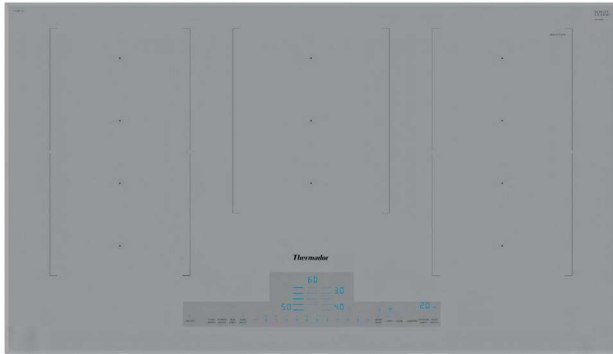

CIT367YG

TABLE DE CUISSON À INDUCTION LIBERTY^{MD}

36 POUCES

SÉRIE MASTERPIECE^{MD}, VERRE GRIS TITANE, SANS CADRE

AUSSI OFFERT :

CIT367YGS - Verre gris titane avec cadre en acier inoxydable
 CIT367YM - Fini argent miroir, sans cadre
 CIT367YMS - Fini argent miroir avec cadre en acier inoxydable

DIMENSIONS ET POIDS

Dimensions générales de l'appareil (HxLxP) (po)	3/8 po+3 7/8 po x 37 po x 21 1/4 po
Taille de découpe exigée (HxLxP) (po)	3 7/8 po x 34 3/4 po x 19 7/8 po
Distance minimale de l'avant du comptoir (po)	2 1/2 po
Distance minimale du mur à l'arrière (po)	2 3/8 po
Poids net (lb)	55 lb