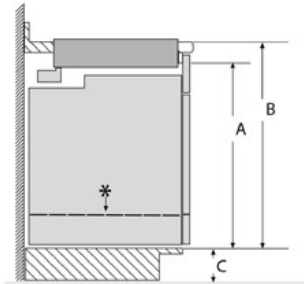

REMARQUE : La surface de travail devrait être horizontale et au niveau. La stabilité du comptoir doit être confirmée avant même de faire la découpe.

- * Distance minimale entre la découpe et le mur
- ** La profondeur installée inclut un espace de 1" (26 mm) pour la ventilation
- *** Distance minimale entre la surface de la plaque et le bord inférieur de la hotte.

Mesures en pouces (mm)

CIT367YMS

TABLE DE CUISSON À INDUCTION LIBERTY^{MD}

36 POUCES

SÉRIE MASTERPIECE^{MD}, FINI ARGENT MIROIR AVEC CADRE EN ACIER INOXYDABLE

INSTALLATION AU-DESSUS D'UN FOUR MURAL THERMADOR

Type de produit	A Pouces (mm)	B min. Pouces (mm)	C max. Pouces (mm)
Four conventionnel	28 1/4 (718)	31 1/4 (794) min.	4 3/4 (121)
Four à vapeur	25 1/16 (636)	28 1/16 (713)	7 15/16 (202)
Four à vapeur avec tiroir de rangement* de 4 po	28 1/4 (718)	31 1/4 (794) min.	4 3/4 (121)
Four à micro-ondes / Four à cuisson rapide	19 1/4 (488)	24 (609) min.	12" (306)
Four à micro-ondes / Four à cuisson rapide avec tiroir-réchaud*	28 1/4 (718)	31 1/4 (794) min.	4 3/4 (121)