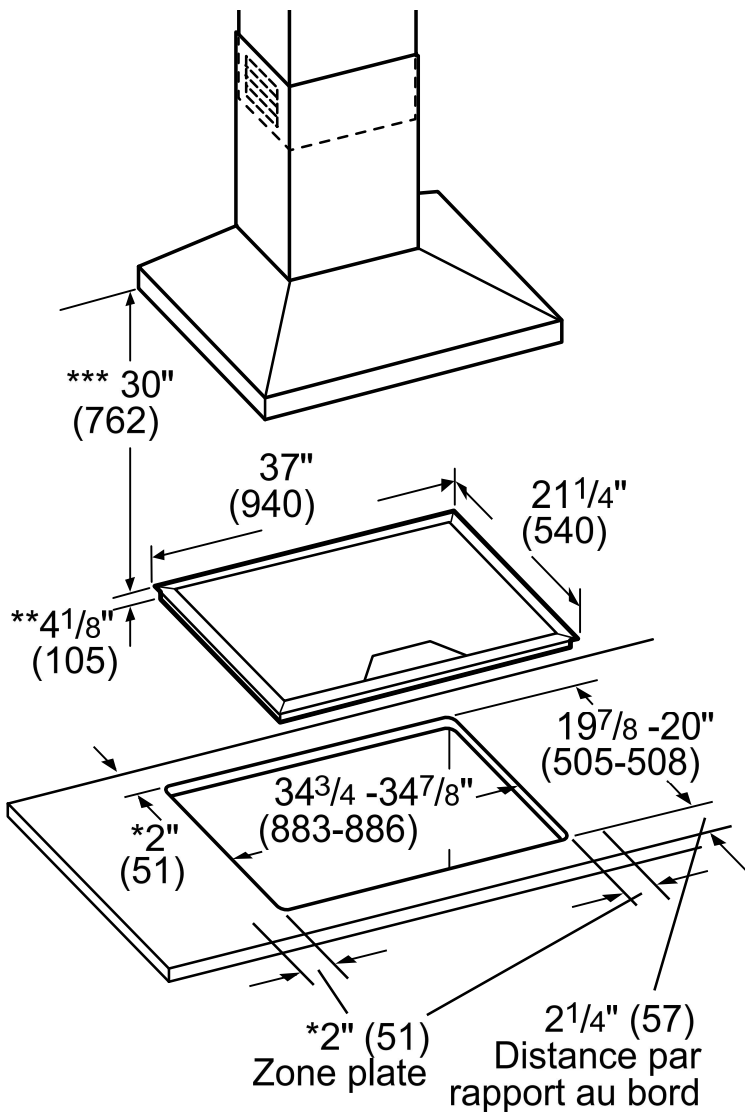

TROASTERT
Rôtissoire en acier inoxydable
10 po x 16 po

TGRILLPANX
Grille antiadhésive à induction
9 po x 17 po

TEPPAN1016
Grille de style Teppanyaki
10 po x 16 po

DIMENSIONS DE DÉCOUPE DE LA TABLE DE CUISSON DE 36 PO