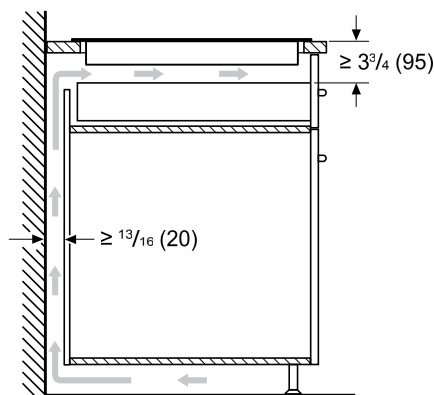

EXIGENCES DE DÉGAGEMENT POUR LA VENTILATION

Mesures en pouces (mm)

Ces garanties vous donnent des droits légaux spécifiques et vous pouvez avoir d'autres droits qui varient d'un État à l'autre. Garantie limitée à partir de la date de livraison. Pour plus de détails sur la garantie, reportez-vous à votre manuel d'utilisation et d'entretien, ou demandez à votre revendeur.

Les spécifications ne sont fournies qu'à des fins de planification. Reportez-vous aux instructions d'installation et consultez votre fournisseur de comptoir avant de faire la découpe du comptoir. Consultez un ingénieur en chauffage et ventilation pour vos exigences particulières en matière de ventilation. Pour obtenir les informations les plus complètes, reportez-vous aux instructions d'installation accompagnant le produit ou écrivez à Thermador en indiquant le numéro de modèle. Les spécifications sont correctes au moment de l'impression. Thermador se réserve le droit de modifier les spécifications ou la conception du produit sans préavis. Certains modèles sont homologués pour utilisation au Canada. Thermador n'est pas responsable des produits qui sont transportés des États-Unis pour utilisation au Canada.