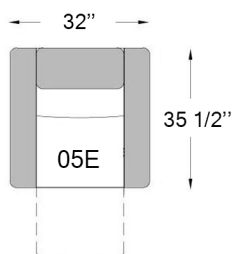

60

Profondeur du siège: 21 1/2"  
Hauteur du siège: 19"  
Hauteur du bras: 23"

E ÉLECTRIQUE

fauteuil pivotant berçant inclinable électrique

Bouton tactile avec port USB