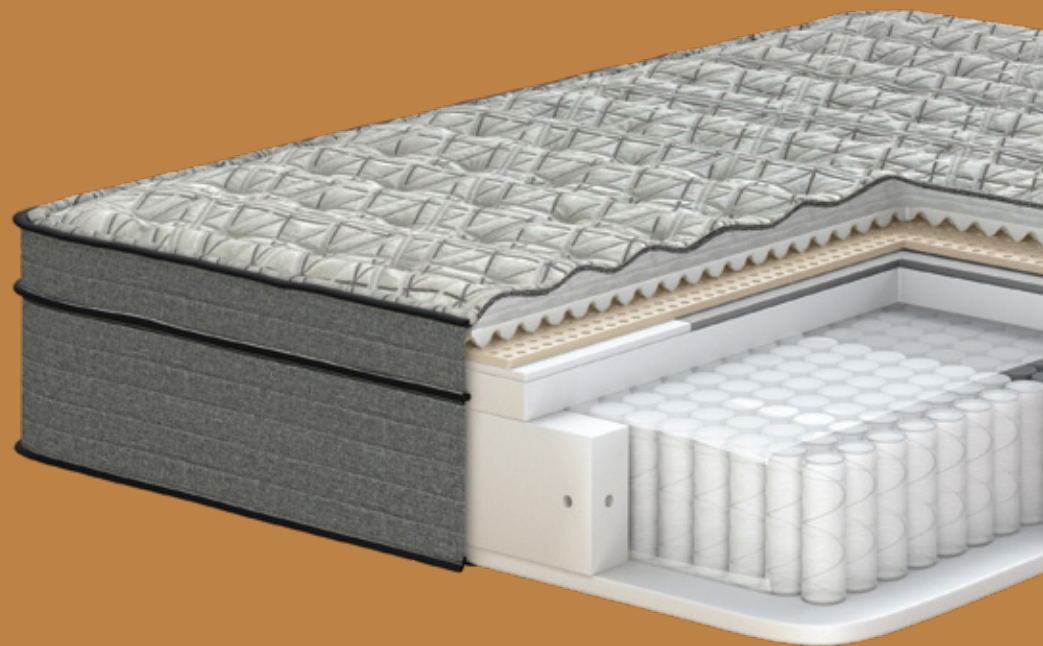

avanti

Dormir simplement

avantisleep.com

Easy

800 ressorts ensachés fait en acier avec renforcement central pour un soutien parfait.

- Revêtement avec technologie Thermo-régulatrice de température
- Matelassé de mousse convoluté 1,5" et fibre cachemire
- Mousse de soutien 0,5" en latex écologique
- Mousse confort 0,5" de mousse mémoire infusée de gel rafraîchissant
- Mousse de support souple 2"
- Mousse stabilisatrice 0,5" densité 1,8lb
- Contour de mousse rigide perforé pour une ventilation 360°
- Matelas sans rotation.